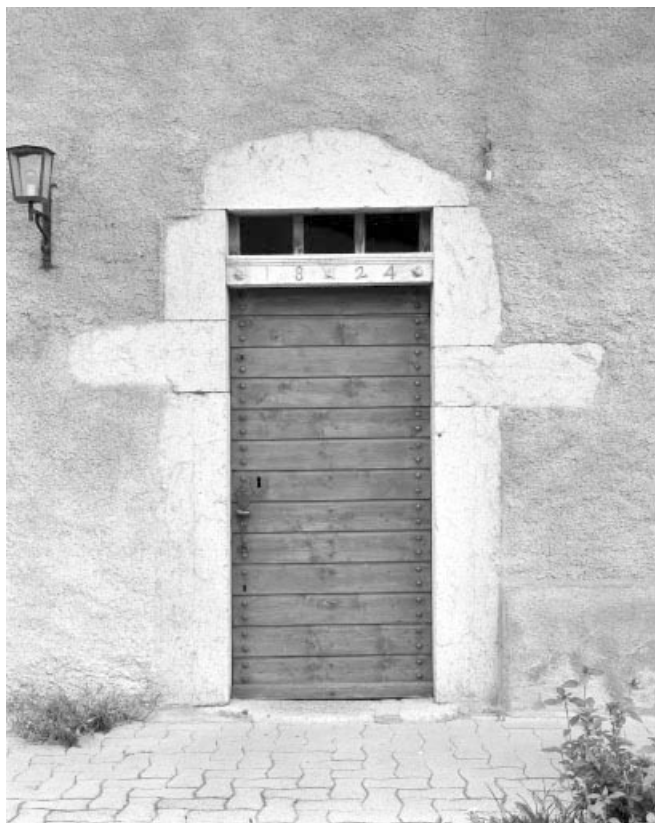

Période(s) principale(s) : 1er quart 19e siècle

Dates : 1824 (porte la date)

Description

Le pignon gauche est couvert d'un essentage de tavaillons, la porte de grange est abritée par un auvent en tavaillons ; un pan du toit est couvert de tuile mécanique, l'autre a une couverture métallique

Éléments descriptifs

Murs : calcaire, bois, moellon, enduit, essentage de bardeaux

Toit : tuile mécanique, métal en couverture

Étages : 1 étage carré

Escaliers : escalier dans-oeuvre

Typologie : coche, essentage de tavaillons

Vue générale de la ferme et du fournil, au premier plan.

N° de l'illustration : 19943900861X

Date : 1994

Auteur : Jérôme Mongreville

Reproduction soumise à autorisation du titulaire des droits d'exploitation

© Région Bourgogne-Franche-Comté, Inventaire du patrimoine

Porte d'accès au logis.

39, Les Bouchoux, lieudit : sur la Roche

N° de l'illustration : 19943900864X

Date : 1994

Auteur : Jérôme Mongreville

Reproduction soumise à autorisation du titulaire des droits d'exploitation