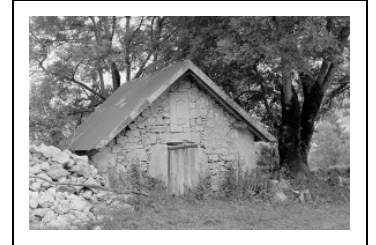

FERME

Bourgogne-Franche-Comté, Jura
Les Bouchoux
la Serra

Dossier IA00123587 réalisé en
1994

Auteur(s) : Muriel Vercez

Historique

La ferme porte l'inscription : DIEU SOIT BENIT 5 JUIN 1744 JOSEPH VUILLERMOZ, sur une pierre au-dessus du linteau de la porte du logis ; elle a été modifiée au 20e siècle, mais elle présente encore un ensemble avec le fournil et le grenier fort

Période(s) principale(s) : 2e quart 18e siècle / 20e siècle

Dates : 1744 (porte la date)

Description

Resserre appelée grenier fort et fournil en pierre, situés sur le devant de la ferme ; une niche sculptée se trouve au dessus de la porte du grenier fort, elle devait abriter une statue qui a disparu