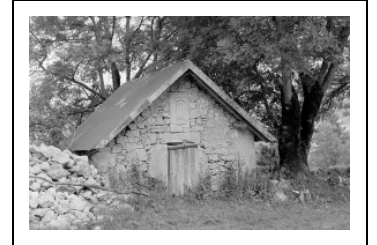

FERME

Bourgogne-Franche-Comté, Jura
Les Bouchoux
la Serra

Dossier IA00123587 réalisé en
1994

Auteur(s) : Muriel Vercez

Historique

La ferme porte l'inscription : DIEU SOIT BENIT 5 JUIN 1744 JOSEPH VUILLERMOZ, sur une pierre au-dessus du linteau de la porte du logis ; elle a été modifiée au 20e siècle, mais elle présente encore un ensemble avec le fournil et le grenier fort

Période(s) principale(s) : 2e quart 18e siècle / 20e siècle

Dates : 1744 (porte la date)

Description

Resserre appelée grenier fort et fournil en pierre, situés sur le devant de la ferme ; une niche sculptée se trouve au dessus de la porte du grenier fort, elle devait abriter une statue qui a disparu