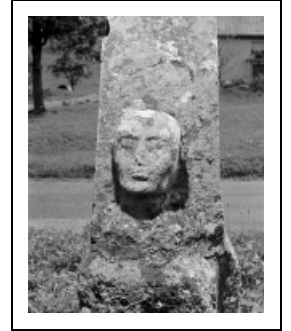

CROIX DE CHEMIN

Bourgogne-Franche-Comté, Jura
Les Bouchoux
Très-la-Ville

Dossier IA00123580 réalisé en
1994

Auteur(s) : Muriel Vercez

Historique

La croix porte à sa base la date 1773 et une deuxième date dont seuls les deux premiers chiffres sont lisibles : 18.. ; il semble que cette croix commémore la destruction en 1848 d'une chapelle qui se trouvait de l'autre côté du chemin, chapelle édifée en 1614 par la famille Vuailat Breysin de très la ville ; initiales MRA sur un médaillon ovale au centre de la croix ; inscription sur la face avant : C'EST DE BONNES PENSEES DE PRIER POUR LES MORTS ; une tête est sculptée sur la face arrière

Période(s) principale(s) : 3e quart 18e siècle / 19e siècle

Dates : 1773 (porte la date)

Éléments descriptifs

Murs : calcaire, pierre de taille

Décor

Techniques : sculpture

Précision sur les représentations :

support : face postérieure

Informations complémentaires

Aire d'étude et canton : Bouchoux (Les)

Dénomination : croix de chemin

© Région Bourgogne-Franche-Comté, Inventaire du patrimoine

Vue générale de face.

Inscription sur la face de la croix.

39, Les Bouchoux, lieudit : Très-la-Ville

N° de l'illustration : 19943901077X

Date : 1994

Auteur : Jérôme Mongreville

Reproduction soumise à autorisation du titulaire des droits d'exploitation