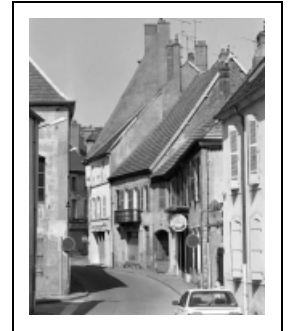

## MAISON

Bourgogne-Franche-Comté, Haute-Saône  
Gray  
3 rue Victor Hugo

Dossier IA00076913 réalisé en 1986 revu en  
1987

Auteur(s) : Christiane Claerr

## Historique

Edifice actuel constitué par le remembrement de 7 parcelles bâties du cadastre de 1817 ; dates de construction ou reconstruction de l'ensemble hétérogènes : aile gauche sur cour avec baies du 16e siècle ; façade postérieure du corps de bâtiment sur rue du 17e siècle ; façade antérieure et aile droite sur cour du milieu du 18e siècle : une plaque de cheminée d'origine au 1er étage porte la date 1752 ; au 19e siècle, après remembrement, la maison acquiert un plan régulier par démolition d'une étroite maison en lanière remplacée par un passage charretier en pans de bois donnant sur la rue et destruction d'un autre édifice en fond de cour pour agrandir l'espace libre intérieur