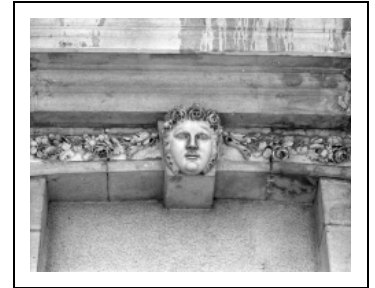

MAISON

Bourgogne-Franche-Comté, Haute-Saône
Gray
2 rue Rossen

Dossier IA00076837 réalisé en 1986 revu en
1987

Auteur(s) : Christiane Claerr

Historique

Maison reconstruite dans la 2e moitié du 19e siècle après ouverture de la rue Rossen reliant la gare et le centre ville par le chemin neuf ; seul reste de l'édifice antérieur, le mur d'enclos du 18e siècle, côté Grande Rue

Période(s) principale(s) : 2e moitié 19e siècle

Période(s) secondaire(s) : 18e siècle

Éléments descriptifs

Murs : calcaire, calcaire, moellon, pierre de taille, enduit

Toit : tuile mécanique

Étages : sous-sol, 1 étage carré

Élévation : élévation à travées

Escaliers : escalier dans-oeuvre, escalier tournant à retours avec jour

Décor

Techniques : sculpture

Précision sur les représentations :

sujet : tête humaine décorée d'une couronne de roses et guirlande de fleurs et de fruits retenue par des noeuds en bas relief,
support : mur d'enclos