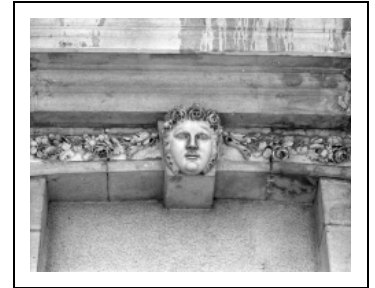

## MAISON

Bourgogne-Franche-Comté, Haute-Saône  
Gray  
2 rue Rossen

Dossier IA00076837 réalisé en 1986 revu en  
1987

Auteur(s) : Christiane Claerr

## Historique

Maison reconstruite dans la 2e moitié du 19e siècle après ouverture de la rue Rossen reliant la gare et le centre ville par le chemin neuf ; seul reste de l'édifice antérieur, le mur d'enclos du 18e siècle, côté Grande Rue

### Décor

**Techniques** : sculpture

**Précision sur les représentations** :

sujet : tête humaine décorée d'une couronne de roses et guirlande de fleurs et de fruits retenue par des noeuds en bas relief,  
support : mur d'enclos