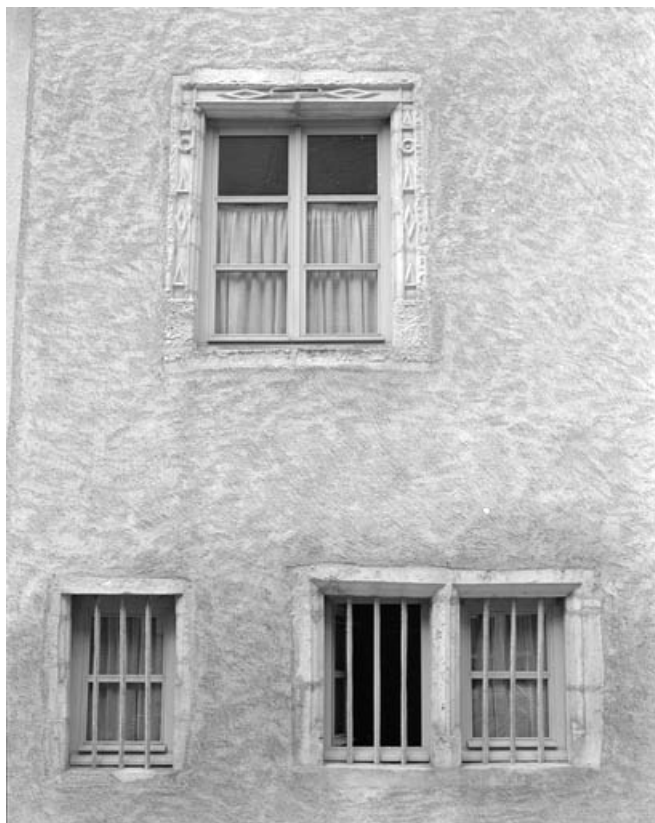

Détail des baies, sur la façade latérale gauche.

70, Gray, 1 rue de la Petite Fontaine

N° de l'illustration : 19917000226X

Date : 1991

Auteur : Yves Sancey

Reproduction soumise à autorisation du titulaire des droits d'exploitation

© Région Bourgogne-Franche-Comté, Inventaire du patrimoine