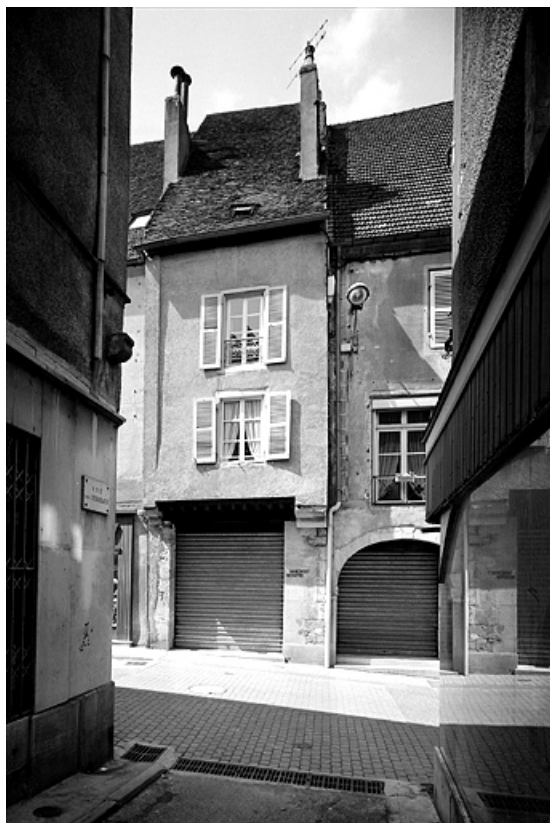

MAISON DE COMMERÇANT

Bourgogne-Franche-Comté, Haute-Saône
Gray

Dossier IA00076810 réalisé en 1986 revu en
1987

Auteur(s) : Christiane Claerr

Historique

Maison avec façade antérieure à pans de bois enduits et support de surplomb, construite probablement au 16e siècle

Typologie : maison à 2 étages d'encorbellement

Informations complémentaires

- Voir le dossier numérisé : <https://patrimoine.bourgognefranchecomte.fr/gtrudov/IA00076810/index.htm>

Aire d'étude et canton : Gray

Dénomination : maison

© Région Bourgogne-Franche-Comté, Inventaire du patrimoine

Façade antérieure : de face.

70, Gray Grande Rue 59

N° de l'illustration : 19897000177V

Date : 1989

Auteur : Yves Sancey

Reproduction soumise à autorisation du titulaire des droits d'exploitation