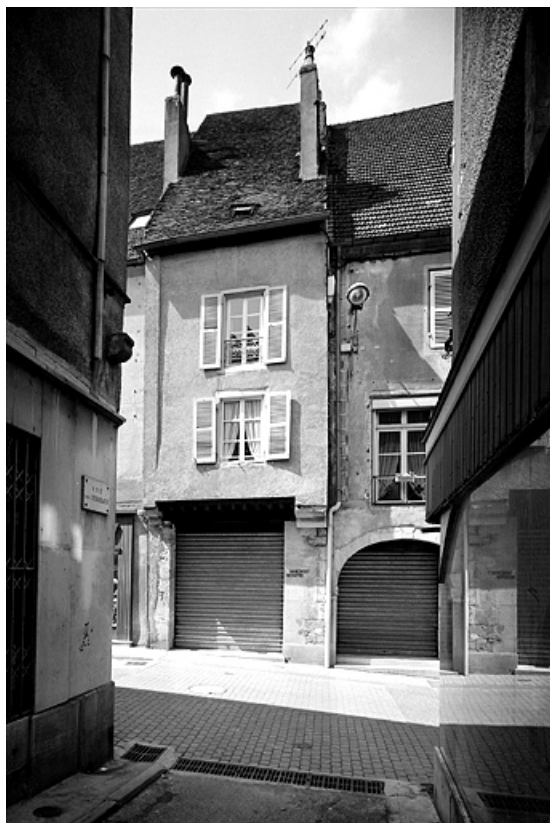

### Historique

Maison avec façade antérieure à pans de bois enduits et support de surplomb, construite probablement au 16e siècle

**Période(s) principale(s)** : 16e siècle

**Typologie** : maison à 2 étages d'encorbellement