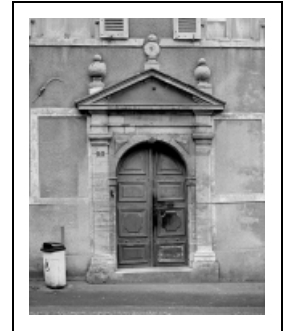

HÔTEL

Bourgogne-Franche-Comté, Haute-Saône
Gray
3 rue des Terreaux

Dossier IA00076772 réalisé en 1986 revu en
1987

Auteur(s) : Christiane Claerr

Historique

Hôtel construit au 17e siècle ; deux magasins ont été aménagés au 19e ou 20e siècle sur la façade antérieure du bâtiment

Escaliers : escalier dans-oeuvre, escalier tournant à retours sans jour, en maçonnerie

État de conservation :

mauvais état

Décor

Techniques : sculpture

Précision sur les représentations :

sujet : pointe de diamant, support : portail façade antérieure