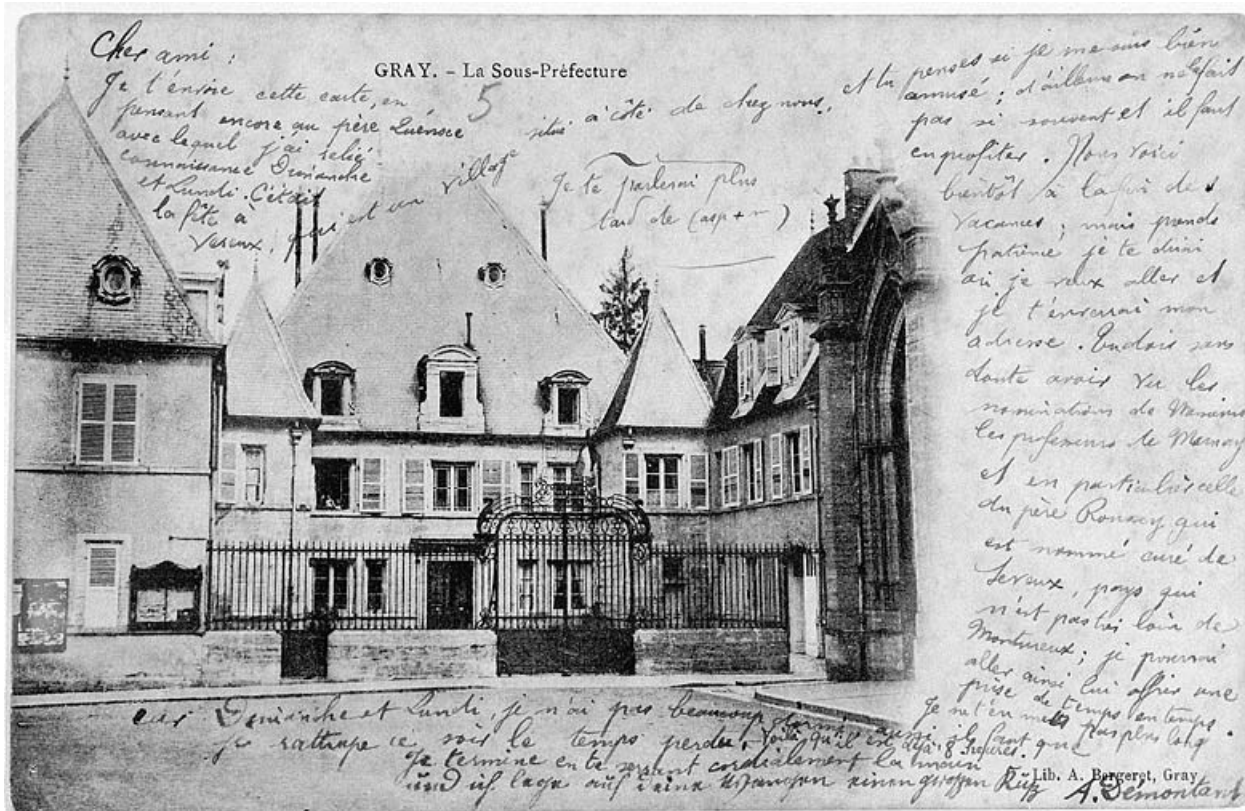

© Région Bourgogne-Franche-Comté, Inventaire du patrimoine

Plan masse.

70, Gray place de la Sous-Préfecture

Source :

Dessin, 1845, par Couché (architecte voyer). Lieu de conservation : Archives départementales de la Haute-Saône, Vesoul

Lieu de conservation : Archives départementales de la Haute-Saône, Vesoul

N° de l'illustration : 19947000102X

Date : 1994

Auteur : Yves Sancey

Reproduction soumise à autorisation du titulaire des droits d'exploitation

© Région Bourgogne-Franche-Comté, Inventaire du patrimoine

Vue d'ensemble depuis la place.

70, Gray place de la Sous-Préfecture

Source :

Carte postale, s.d. [2e quart 20e siècle, avant 1940]. Lieu de conservation : Archives départementales de la Haute-Saône, Vesoul