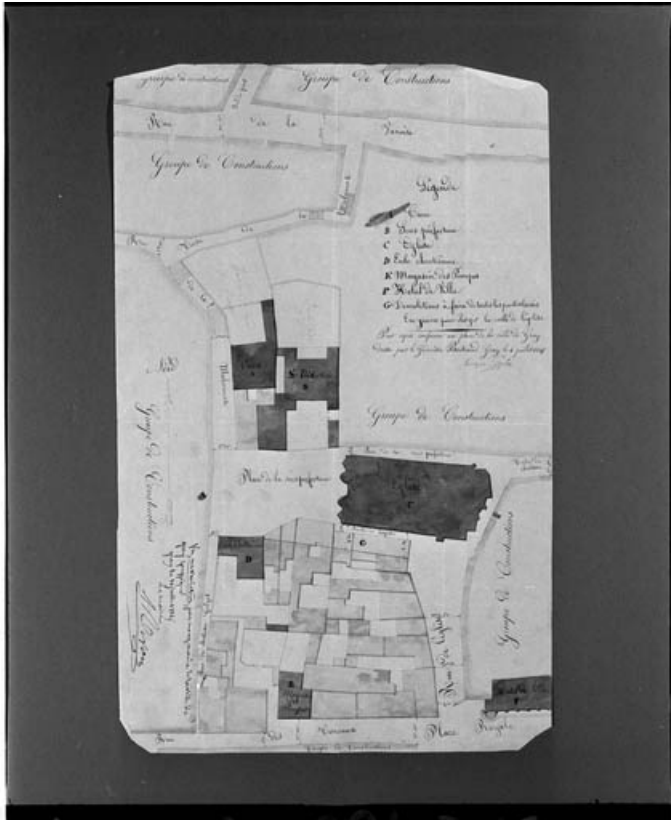

HÔTEL PUIS SOUS-PRÉFECTURE

Bourgogne-Franche-Comté, Haute-Saône
Gray
place de la Sous-Préfecture

Dossier IA00076771 réalisé en 1988

Auteur(s) : Christiane Claerr

Historique

Hôtel construit probablement au 17e siècle. Dans la 1re moitié du 19e siècle, la façade antérieure a été remaniée et les ailes sur cour agrandies. Le bâtiment a servi de sous-préfecture jusqu'à sa destruction complète par un obus en 1940

Période(s) principale(s) : 17e siècle / 1ère moitié 19e siècle

Éléments descriptifs

Murs : calcaire, moellon, enduit

Toit : ardoise

Étages : 1 étage carré, étage de comble

Élévation : élévation à travées

Type(s) de couverture : croupe; croupe noue

Informations complémentaires

- Voir le dossier initial numérisé : <https://patrimoine.bourgognefranche-comte.fr/gtrudov/IA00076771/index.htm>

Aire d'étude et canton : Gray

Dénomination : hôtel

Parties constituantes non étudiées : enclos, cour, jardin

© Région Bourgogne-Franche-Comté, Inventaire du patrimoine

Plan masse.

70, Gray place de la Sous-Préfecture

Source :

Dessin, 1845, par Couché (architecte voyer). Lieu de conservation : Archives départementales de la Haute-Saône, Vesoul