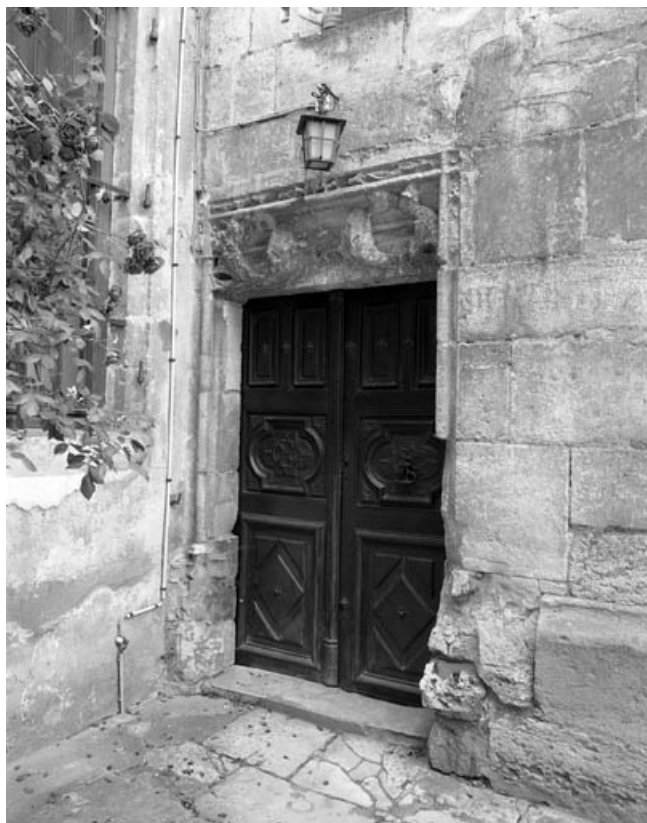

Façade postérieure. Détail : porte d'entrée de l'escalier hors-oeuvre.
70, Gray Grande Rue 69, 71

N° de l'illustration : 19897000151X

Date : 1989

Auteur : Yves Sancey

Reproduction soumise à autorisation du titulaire des droits d'exploitation

© Région Bourgogne-Franche-Comté, Inventaire du patrimoine