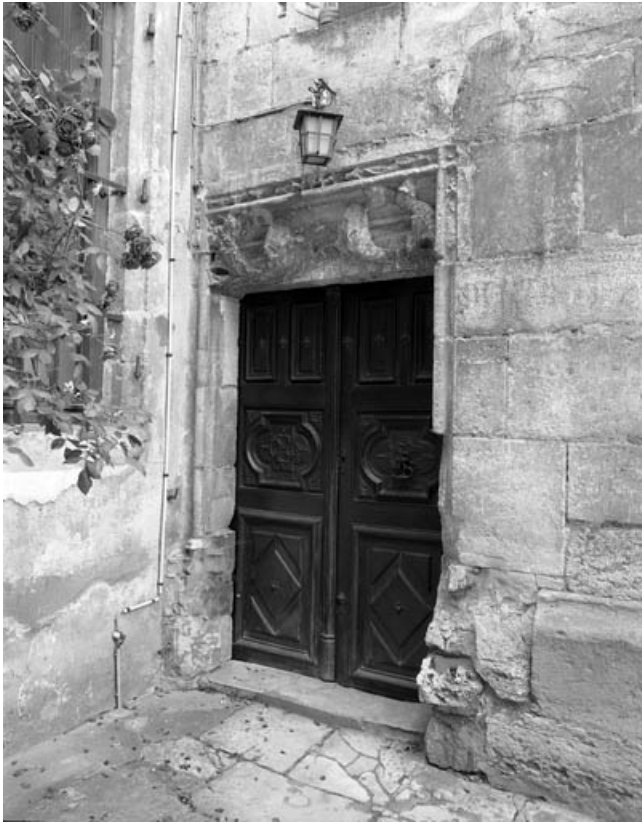

Façade postérieure. Détail : porte d'entrée de l'escalier hors-oeuvre.
70, Gray Grande Rue 69, 71

N° de l'illustration : 19897000151X

Date : 1989

Auteur : Yves Sancey

Reproduction soumise à autorisation du titulaire des droits d'exploitation

© Région Bourgogne-Franche-Comté, Inventaire du patrimoine