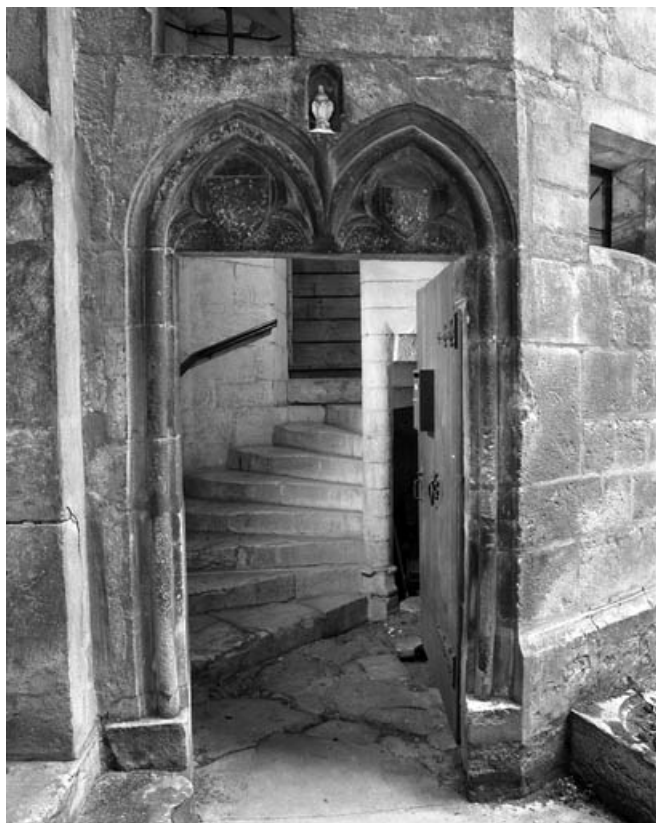

Couvrement : voûte en berceau

Élévation : élévation à travées

Escaliers : escalier demi-hors-oeuvre, escalier en vis, escalier dans-oeuvre

Décor

Techniques : sculpture

Précision sur les représentations :

sujet : 2 écus lisses, support : porte de l'escalier en vis

Détail de la porte d'entrée de l'escalier, de face et fermée.
70, Gray, 1 rue de l' Eglise

N° de l'illustration : 19917000151V

Date : 1991

Auteur : Yves Sancey

Reproduction soumise à autorisation du titulaire des droits d'exploitation

© Région Bourgogne-Franche-Comté, Inventaire du patrimoine

Porte d'entrée de l'escalier ouverte, montrant le départ des marches.
70, Gray, 1 rue de l' Eglise

N° de l'illustration : 19917000152X

Date : 1991