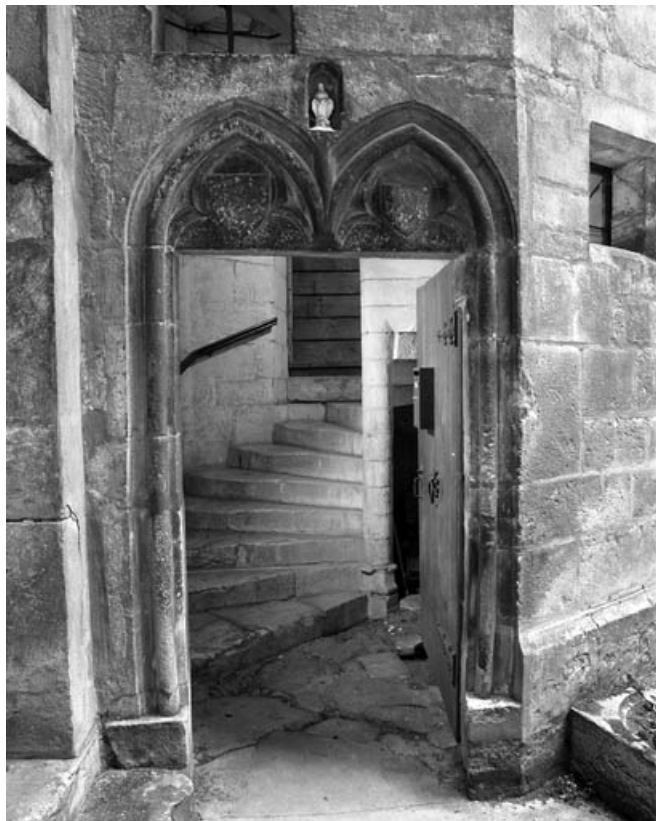

Couvrement : voûte en berceau

Élévation : élévation à travées

Escaliers : escalier demi-hors-oeuvre, escalier en vis, escalier dans-oeuvre

Décor

Techniques : sculpture

Précision sur les représentations :

sujet : 2 écus lisses, support : porte de l'escalier en vis

Détail de la porte d'entrée de l'escalier, de face et fermée.
70, Gray, 1 rue de l' Eglise

N° de l'illustration : 19917000151V

Date : 1991

Auteur : Yves Sancey

Reproduction soumise à autorisation du titulaire des droits d'exploitation

© Région Bourgogne-Franche-Comté, Inventaire du patrimoine

Porte d'entrée de l'escalier ouverte, montrant le départ des marches.
70, Gray, 1 rue de l' Eglise

N° de l'illustration : 19917000152X

Date : 1991