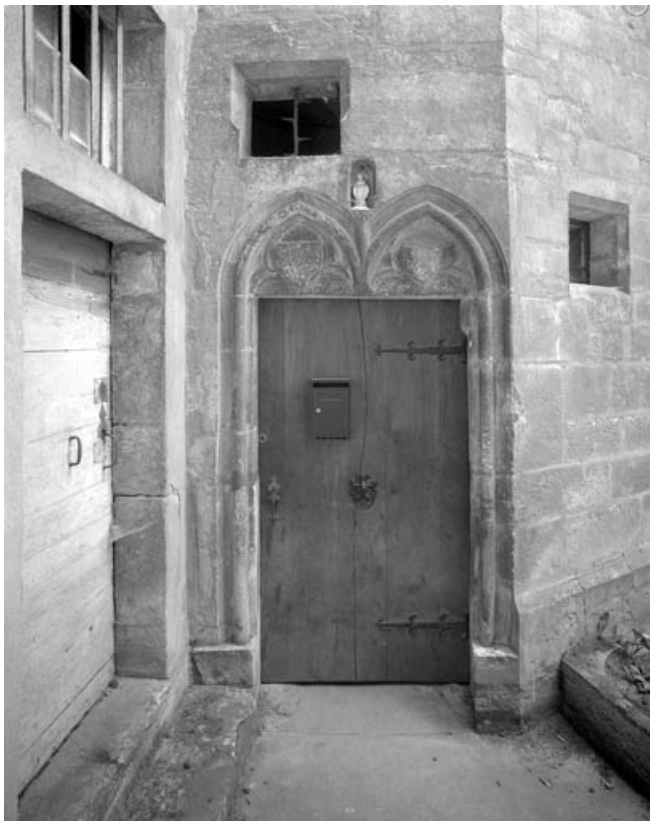

Couvrement : voûte en berceau

Élévation : élévation à travées

Escaliers : escalier demi-hors-oeuvre, escalier en vis, escalier dans-oeuvre

Décor

Techniques : sculpture

Précision sur les représentations :

sujet : 2 écus lisses, support : porte de l'escalier en vis

Date : 1989

Auteur : Yves Sancey

Reproduction soumise à autorisation du titulaire des droits d'exploitation

© Région Bourgogne-Franche-Comté, Inventaire du patrimoine

Vue de la tour d'escalier sur la façade postérieure.

Détail de la porte d'entrée de l'escalier, de face et fermée.
70, Gray, 1 rue de l' Eglise

N° de l'illustration : 19917000151V

Date : 1991

Auteur : Yves Sancey

Reproduction soumise à autorisation du titulaire des droits d'exploitation