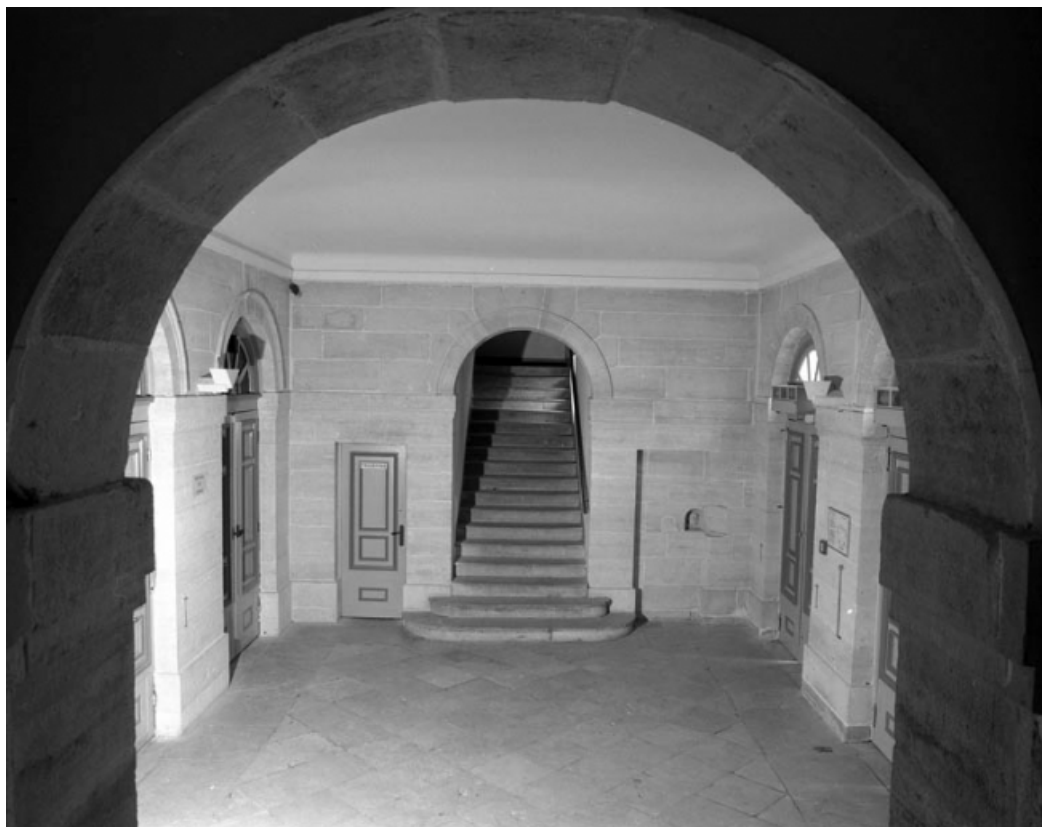

Intérieur : vue du foyer avec la peinture signée F. Lequesne 1899.

70, Gray rue Victor Hugo

N° de l'illustration : 19947000084X

Date : 1994

Auteur : Yves Sancey

Reproduction soumise à autorisation du titulaire des droits d'exploitation

© Région Bourgogne-Franche-Comté, Inventaire du patrimoine