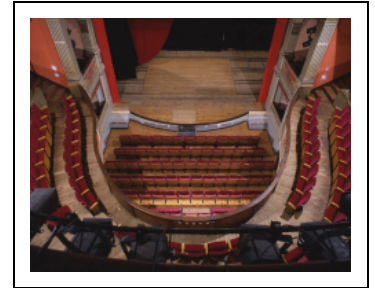

THÉÂTRE

Bourgogne-Franche-Comté, Haute-Saône
Gray
rue Victor Hugo

Dossier IA00076756 réalisé en 1986 revu en
1987

Auteur(s) : Christiane Claerr

Historique

Edifice construit entre 1846 et 1849 d'après des plans de l'architecte bisontin Martin ; décor intérieur sur toiles avec noms d'interprètes et de compositeurs inscrits sur le plafond, et rideau de scène représentant un rideau de scène à l'italienne fermé, par le peintre Saint-Léon