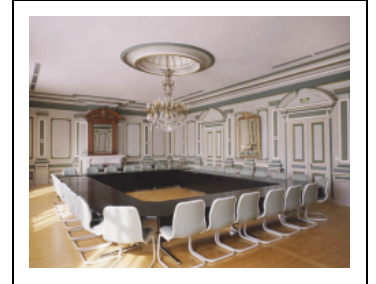

HÔTEL DE VILLE

Bourgogne-Franche-Comté, Haute-Saône
Gray
place De Gaulle

Dossier IA00076743 réalisé en 1986 revu en
1987

Auteur(s) : Christiane Claerr

Historique

1532 : acquisition de terrains pour construire un nouvel hôtel de ville ; 1567 : début des travaux sous la surveillance de l'architecte bisontin Richard Maire ; maître d'oeuvre : François Moris, maçon ; ornements en pierre de la façade par Jean Prévost ; 1571 : gargouilles exécutées par le sculpteur Pierre Symonin : ont sans doute disparu en 1708 lors d'une restauration de la façade antérieure ; 1572 : verrières exécutées par Jehan de Castille ; la même année, bénédiction de l'édifice par l'abbé de Corneux ; la porte d'entrée dans l'édifice porte la date 1568 ; au milieu du 18e siècle, aménagements intérieurs peu importants pour accueillir le présidial ; devis de Lerondelle en 1742, de Julien Marcel Vassaux en 1752 et Jean Querret-du-Bois en 1754 ; 1837 : aménagement s intérieurs importants et consolidation de l'édifice d'après un devis conjoint de l'architecte Christophe Colard et du peintre Charles Couché, qui se charge en particulier du dessin des boiseries ; le grand escalier tournant à retours sans jour à 2 volées visible sur les plans de Lerondelle en 1742 est alors transformé en escalier tournant à retours avec jour à 3 volées ; en 1859, armes de la ville sculptées sur la façade antérieure par Constant Grandgirard en remplacement des anciennes armoiries ; cadran solaire exécuté sans doute à la même époque ; entre 1858 et 1859 : extension de l'hôtel de ville pour l'installation d'une bibliothèque avec un local des pompes en rez-de-chaussée ; sur une fenêtre du 1er étage, monogramme AR