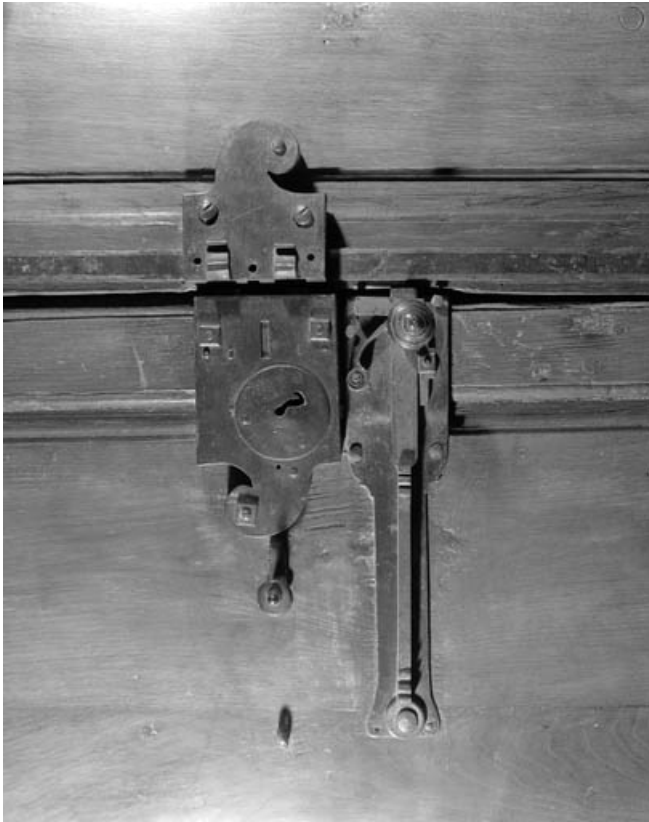

Intérieur : détail d'une ancienne serrure sur une porte du premier étage.
70, Gray place De Gaulle

N° de l'illustration : 19917000498V

Date : 1991

Auteur : Yves Sancey

Reproduction soumise à autorisation du titulaire des droits d'exploitation

© Région Bourgogne-Franche-Comté, Inventaire du patrimoine