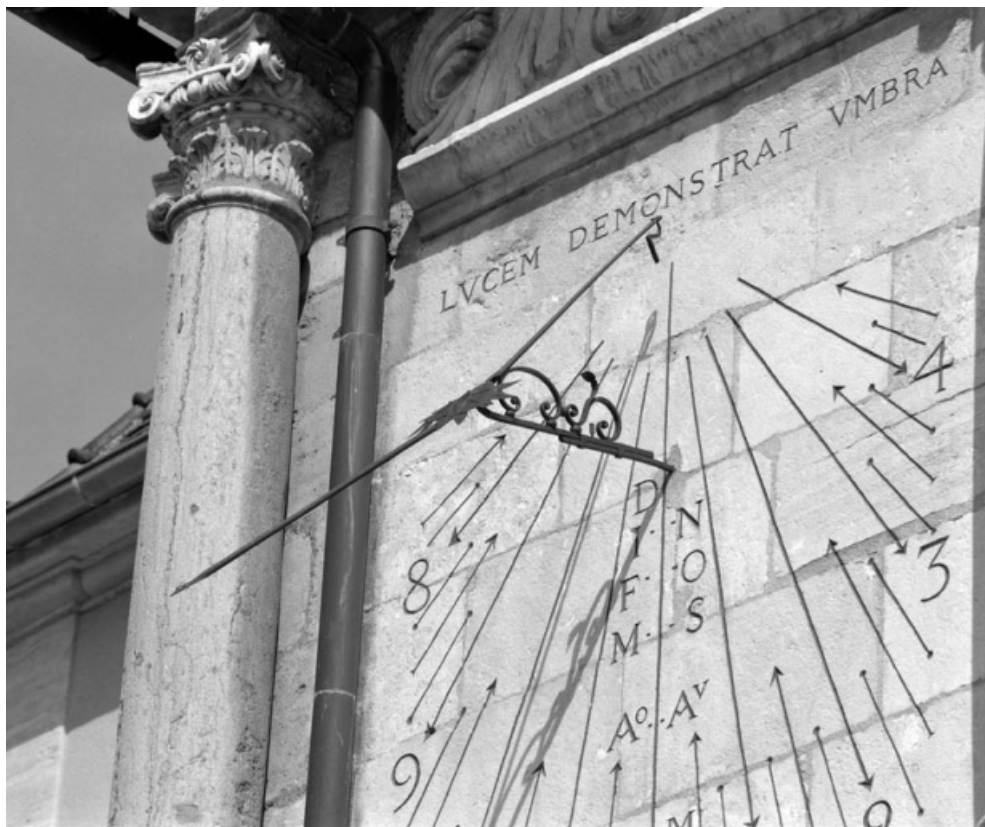

façade antérieure : cadran solaire en gros plan, de trois quarts droit.
70, Gray place De Gaulle

N° de l'illustration : 19917000493X

Date : 1991

Auteur : Yves Sancey

Reproduction soumise à autorisation du titulaire des droits d'exploitation

© Région Bourgogne-Franche-Comté, Inventaire du patrimoine