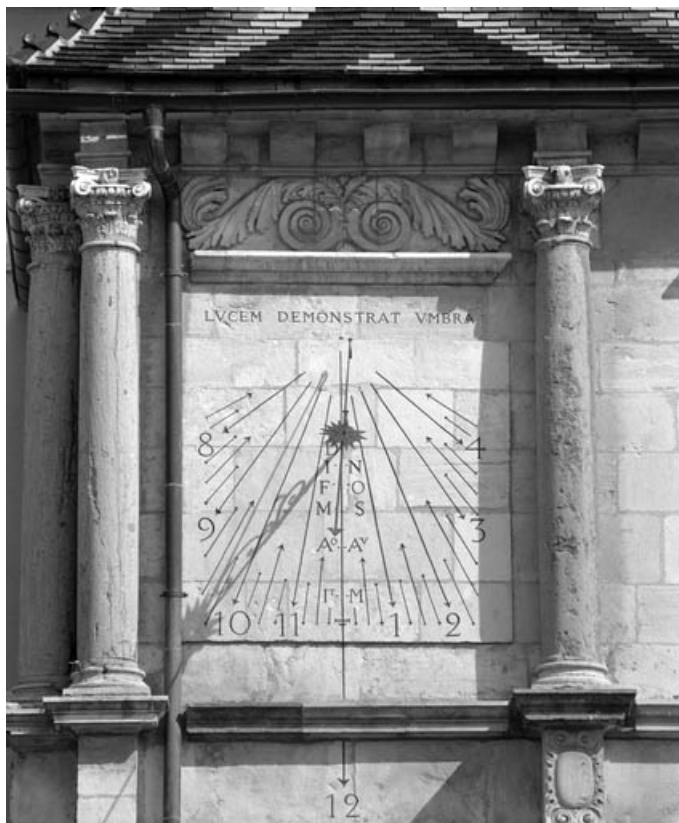

Façade antérieure : détail du cadran solaire sur la travée gauche du premier étage.
70, Gray place De Gaulle

N° de l'illustration : 19917000492X

Date : 1991

Auteur : Yves Sancey

Reproduction soumise à autorisation du titulaire des droits d'exploitation

© Région Bourgogne-Franche-Comté, Inventaire du patrimoine