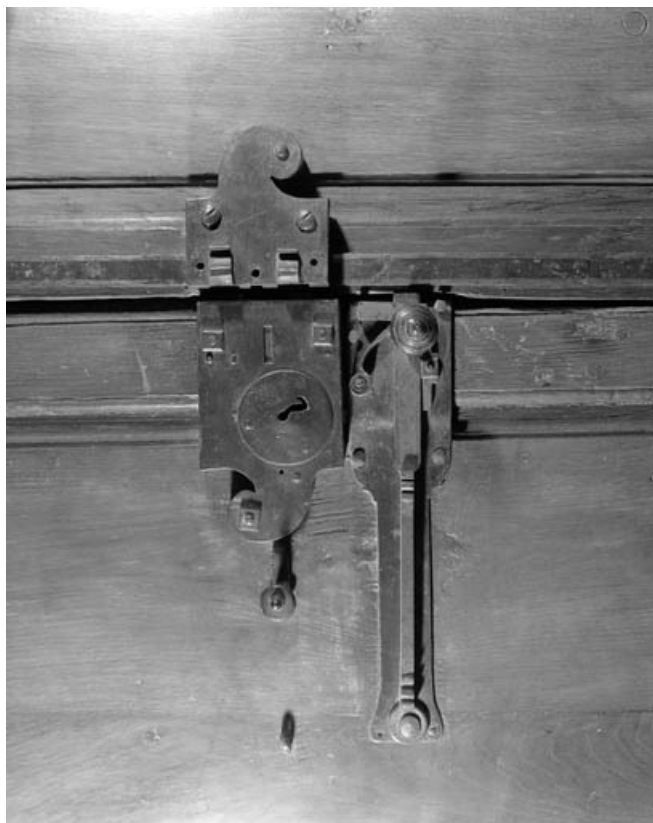

Intérieur : détail d'une ancienne serrure sur une porte du premier étage.
70, Gray place De Gaulle

N° de l'illustration : 19917000498V

Date : 1991

Auteur : Yves Sancey

Reproduction soumise à autorisation du titulaire des droits d'exploitation

© Région Bourgogne-Franche-Comté, Inventaire du patrimoine