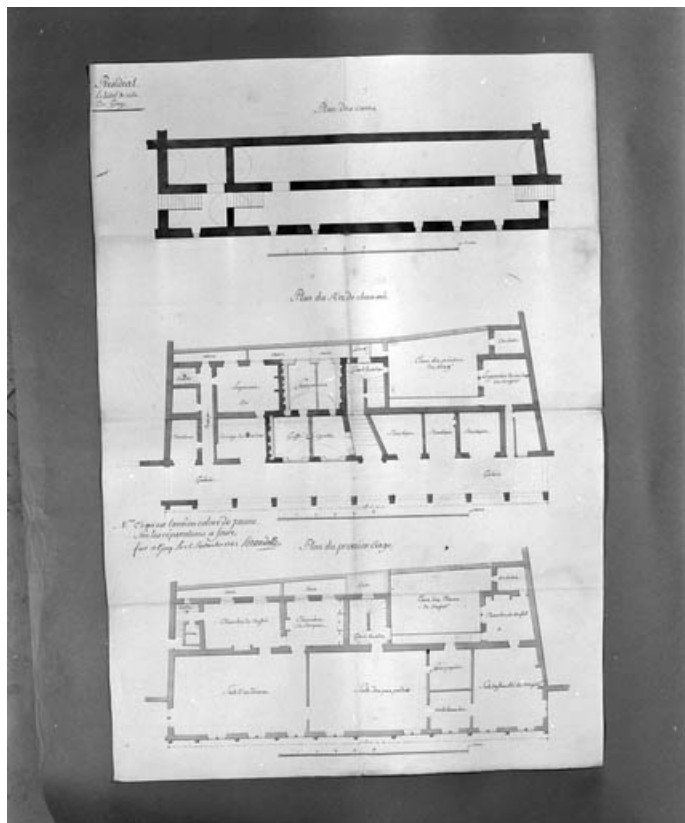

70, Gray place De Gaulle

Source :

Dessin, 1742, par Lerondelle (architecte). Lieu de conservation : Archives départementales de la Haute-Saône, Vesoul

Lieu de conservation : Archives départementales de la Haute-Saône, Vesoul

N° de l'illustration : 19947000116X

Date : 1994

Auteur : Yves Sancey

Reproduction soumise à autorisation du titulaire des droits d'exploitation

© Région Bourgogne-Franche-Comté, Inventaire du patrimoine

Plan du sous-sol, du rez de chaussée et de l'étage en 1742.
70, Gray place De Gaulle