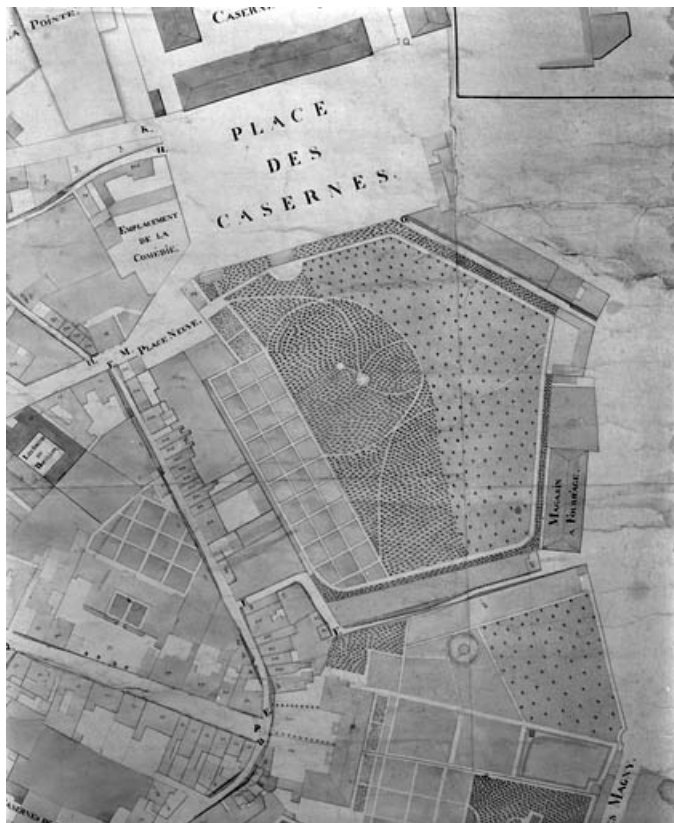

Plan du parc du couvent de la Visitation dans la première moitié du 19e siècle.
70, Gray, 11 rue Victor Hugo

Source :

Dessin. Extrait du plan de la ville de Gray pour servir à l'alignement des rues, s.d. [1ère moitié 19e siècle]. Lieu de

conservation : Archives départementales de la Haute-Saône, Vesoul

Lieu de conservation : Archives départementales de la Haute-Saône, Vesoul

N° de l'illustration : 19947000141X

Date : 1994

Auteur : Yves Sancey

Reproduction soumise à autorisation du titulaire des droits d'exploitation

© Région Bourgogne-Franche-Comté, Inventaire du patrimoine