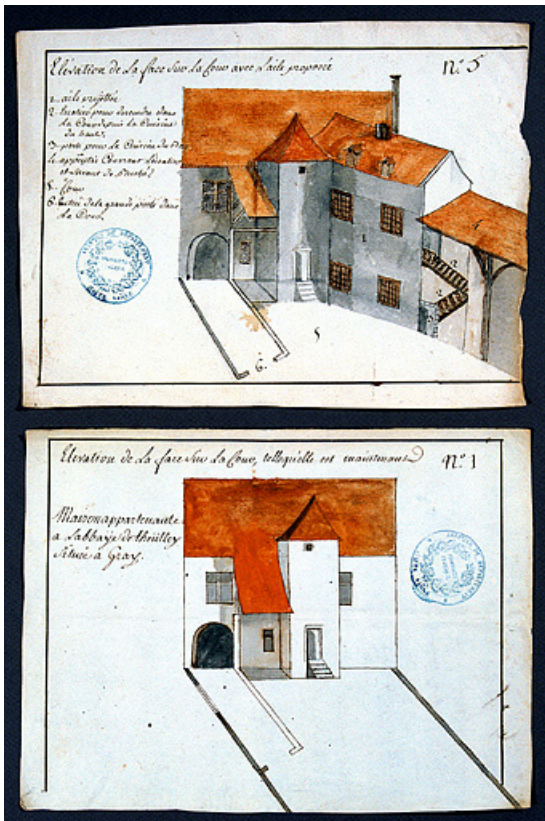

### Informations complémentaires

- Voir le dossier initial numérisé : <https://patrimoine.bourgognefranche-comte.fr/gtrudov/IA00076732/index.htm>

**Éléments remarquables** : élévation

**Aire d'étude et canton** : Gray

**Dénomination** : établissement conventuel

**Parties constituantes non étudiées** : enclos, cour, jardin, étable, citerne

© Région Bourgogne-Franche-Comté, Inventaire du patrimoine

Dessins de la façade postérieure et de la même façade avec l'aile projetée.  
70, Gray Grande Rue 55