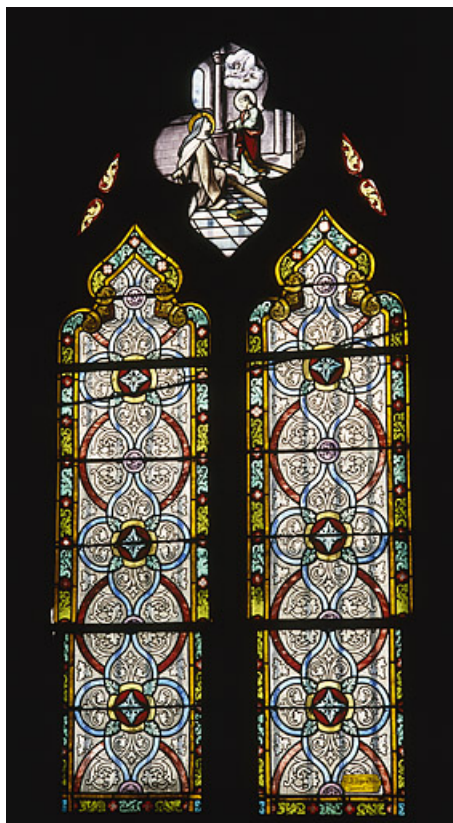

Baie 9 : vue d'ensemble.

70, Gray place de la Sous-Préfecture

N° de l'illustration : 19867000109XA

Date : 1986

Auteur : Yves Sancey

Reproduction soumise à autorisation du titulaire des droits d'exploitation

© Région Bourgogne-Franche-Comté, Inventaire du patrimoine