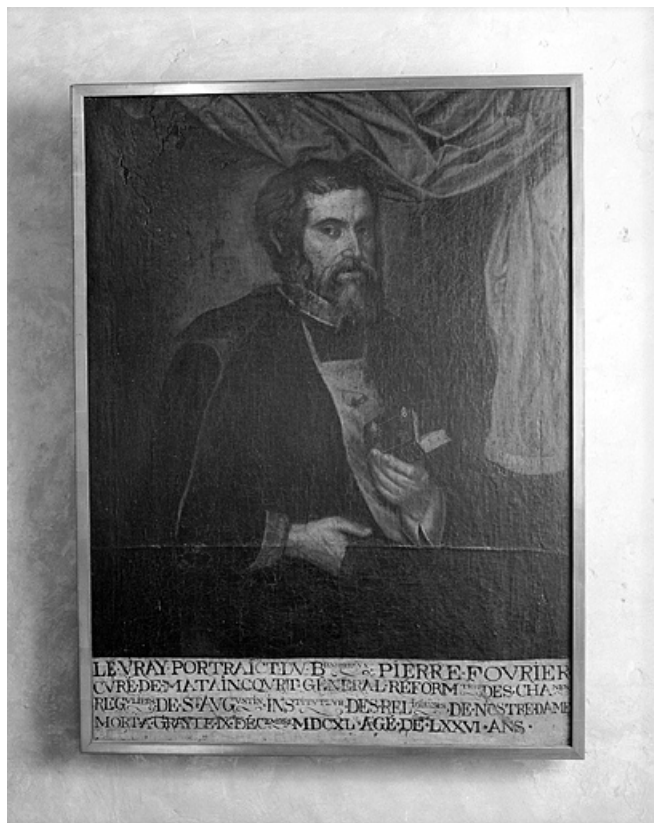

Vue d'ensemble.

70, Gray place de la Sous-Préfecture

N° de l'illustration : 19917000860X

Date : 1991

Auteur : Yves Sancey

Reproduction soumise à autorisation du titulaire des droits d'exploitation

© Région Bourgogne-Franche-Comté, Inventaire du patrimoine