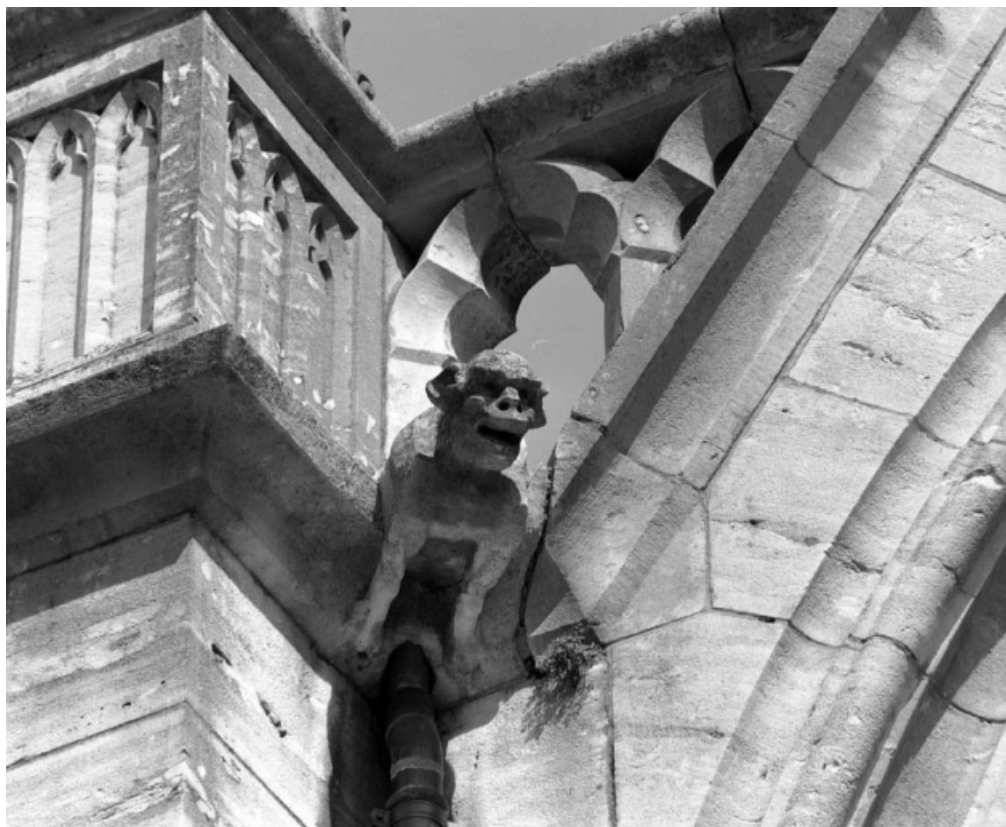

Porche : détail d'une gargouille.

70, Gray place de la Sous-Préfecture

N° de l'illustration : 19917000455X

Date : 1991

Auteur : Yves Sancey

Reproduction soumise à autorisation du titulaire des droits d'exploitation

© Région Bourgogne-Franche-Comté, Inventaire du patrimoine