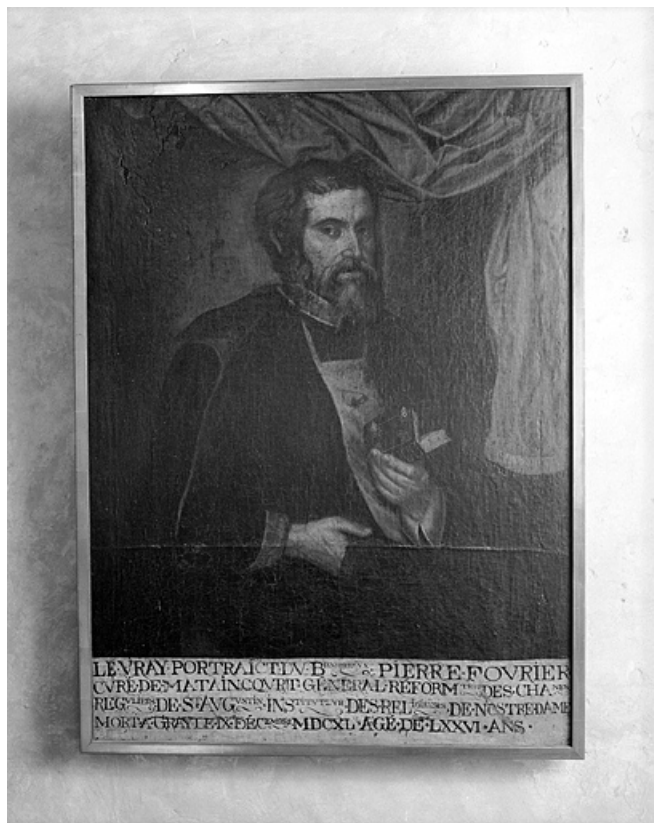

N° de l'illustration : 19927000266X

Date : 1992

Auteur : Yves Sancey

Reproduction soumise à autorisation du titulaire des droits d'exploitation

© Région Bourgogne-Franche-Comté, Inventaire du patrimoine

Intérieur : le mur nord du chœur.

70, Gray place de la Sous-Préfecture

Source :

Dessin, 1847, par Baille, Victor (architecte). Lieu de conservation : Archives départementales de la Haute-Saône, Vesoul

Lieu de conservation : Archives départementales de la Haute-Saône, Vesoul

N° de l'illustration : 19927000265X

Date : 1992

Auteur : Yves Sancey

Reproduction soumise à autorisation du titulaire des droits d'exploitation

© Région Bourgogne-Franche-Comté, Inventaire du patrimoine

Vue d'ensemble.