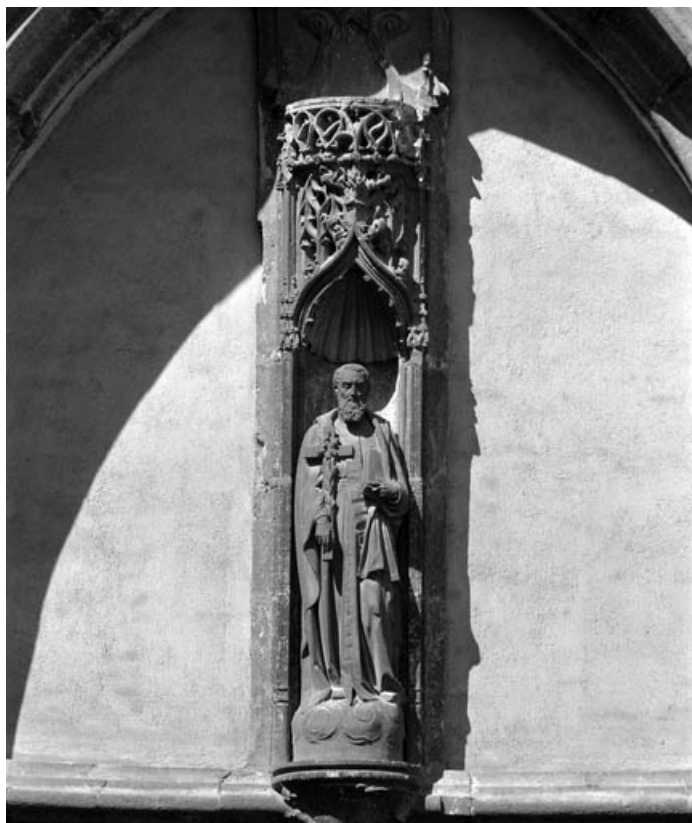

Bras droit du transept : détail de la statue de saint Pierre Fourier au dessus de la porte d'entrée.
70, Gray place de la Sous-Préfecture

N° de l'illustration : 19917000457X

Date : 1991

Auteur : Yves Sancey

Reproduction soumise à autorisation du titulaire des droits d'exploitation

© Région Bourgogne-Franche-Comté, Inventaire du patrimoine