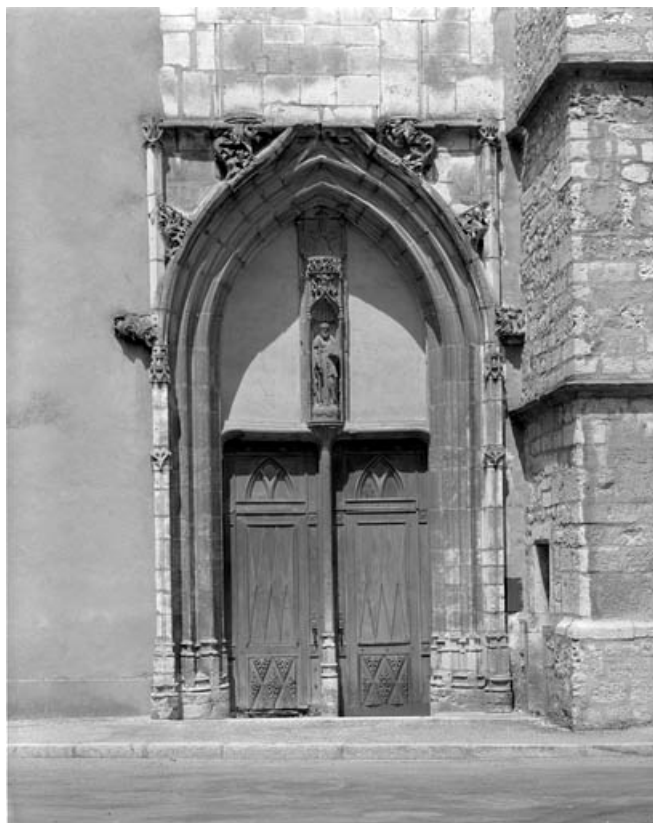

Bras droit du transept : portail d'entrée.

70, Gray place de la Sous-Préfecture

N° de l'illustration : 19897000489V

Date : 1989

Auteur : Yves Sancey

Reproduction soumise à autorisation du titulaire des droits d'exploitation

© Région Bourgogne-Franche-Comté, Inventaire du patrimoine