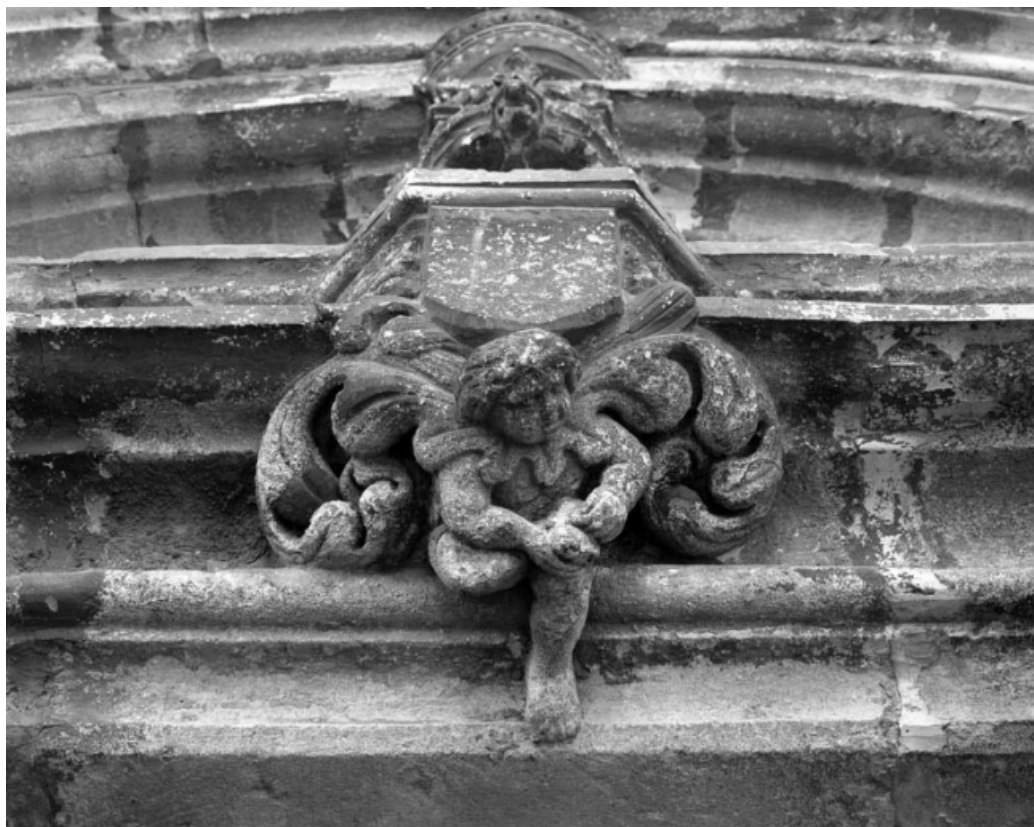

Façade antérieure, portail : détail de la sculpture au centre du linteau de la porte d'entrée droite.
70, Gray place de la Sous-Préfecture

N° de l'illustration : 19917000467X

Date : 1991

Auteur : Yves Sancey

Reproduction soumise à autorisation du titulaire des droits d'exploitation

© Région Bourgogne-Franche-Comté, Inventaire du patrimoine