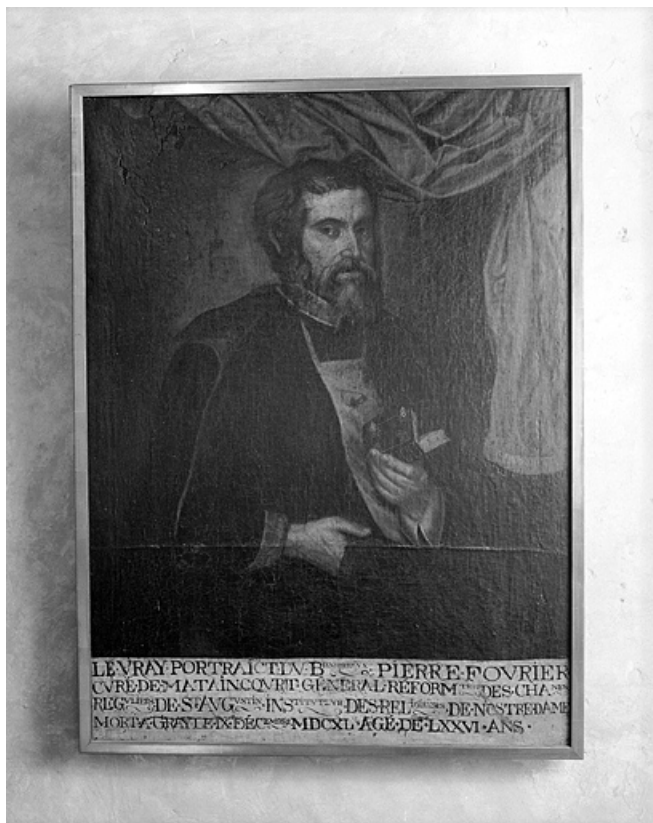

N° de l'illustration : 19927000266X

Date : 1992

Auteur : Yves Sancey

Reproduction soumise à autorisation du titulaire des droits d'exploitation

© Région Bourgogne-Franche-Comté, Inventaire du patrimoine

**Intérieur : le mur nord du chœur.**

N° de l'illustration : 19927000265X

Date : 1992

Auteur : Yves Sancey

Reproduction soumise à autorisation du titulaire des droits d'exploitation

© Région Bourgogne-Franche-Comté, Inventaire du patrimoine

**Vue d'ensemble.**