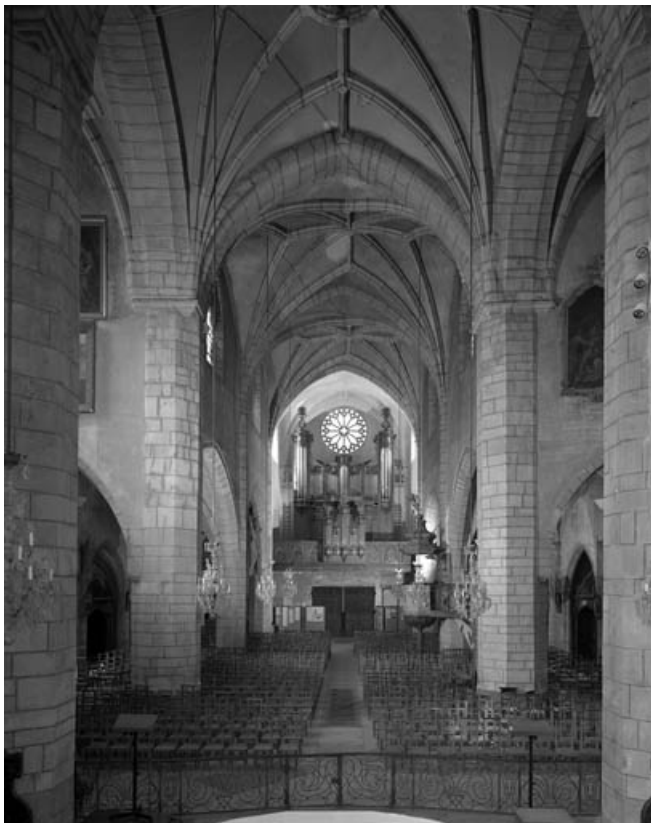

Intérieur : vue de la nef depuis le chœur.

70, Gray place de la Sous-Préfecture

N° de l'illustration : 19927000167V

Date : 1992

Auteur : Yves Sancey

Reproduction soumise à autorisation du titulaire des droits d'exploitation

© Région Bourgogne-Franche-Comté, Inventaire du patrimoine