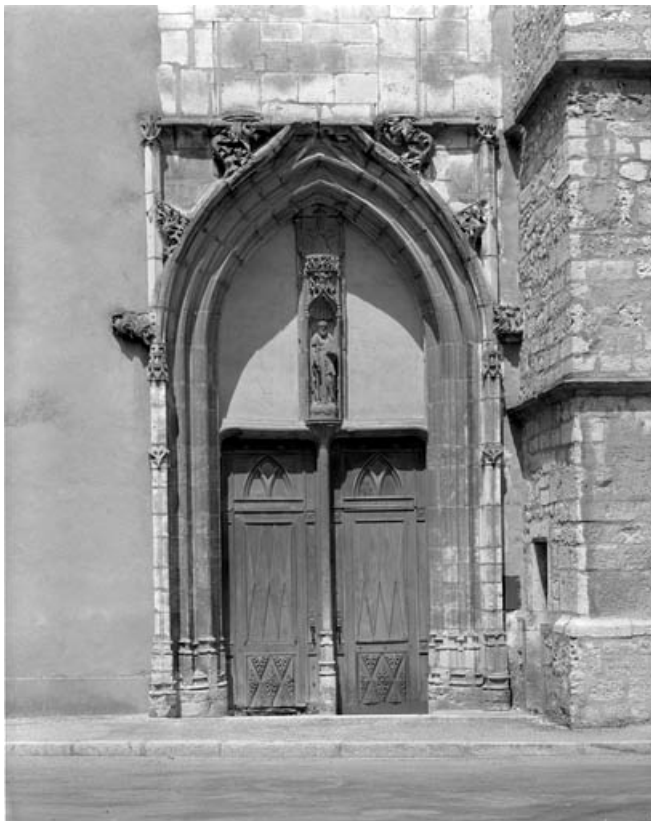

Bras droit du transept : portail d'entrée.

70, Gray place de la Sous-Préfecture

N° de l'illustration : 19897000489V

Date : 1989

Auteur : Yves Sancey

Reproduction soumise à autorisation du titulaire des droits d'exploitation

© Région Bourgogne-Franche-Comté, Inventaire du patrimoine