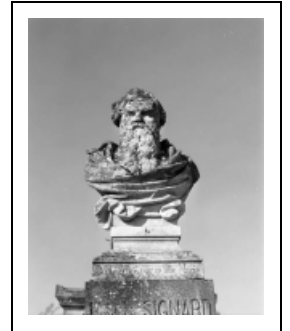

## TOMBEAU DU DOCTEUR SIGNARD

Bourgogne-Franche-Comté, Haute-Saône  
Gray  
avenue Jean Jaurès

Dossier IA00076713 réalisé en 1986 revu en  
1987

Auteur(s) : Christiane Claerr

### Historique

Tombeau de Louis Signard né en 1803 mort en 1882, inscription sur la stèle : DOCTEUR EN MEDECINE, REPRESENTANT DU PEUPLE FRANÇAIS EN 1848 ; inscription sous le buste : BUSTE ERIGE PAR SA FILLE