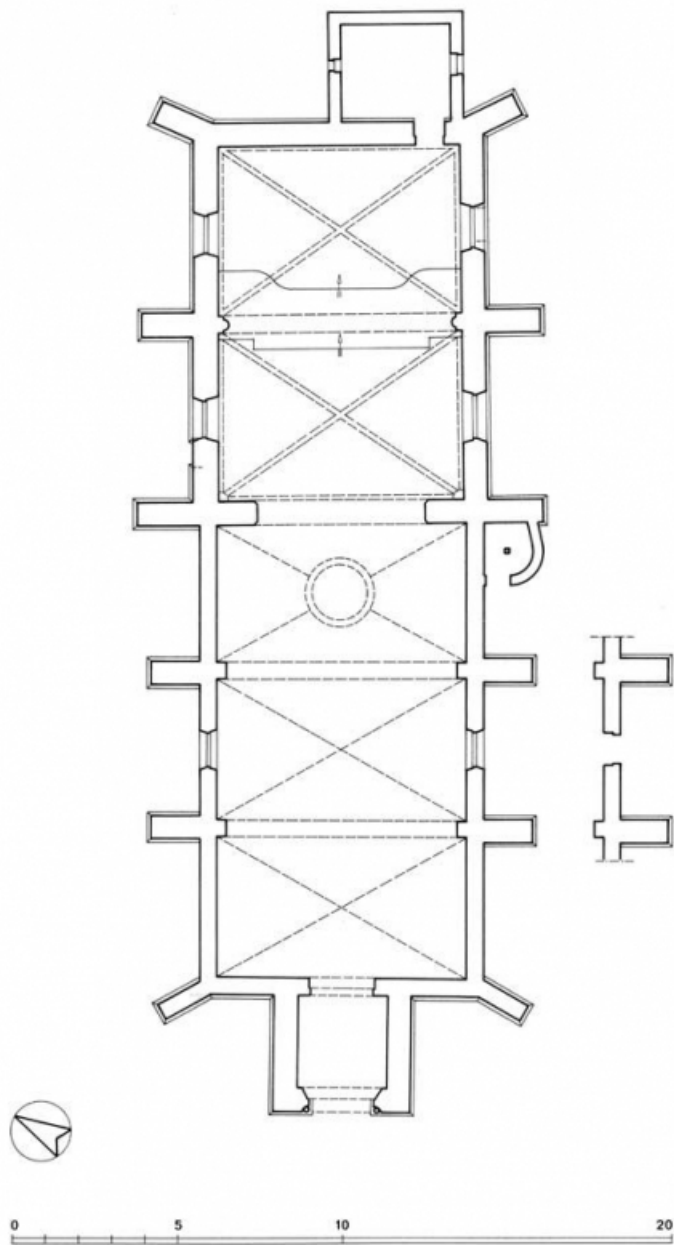

Éléments descriptifs

Murs : brique, calcaire, moellon, enduit

Toit : tuile plate

Plan : plan allongé

Étages : 1 vaisseau

Couvrement : voûte d'ogives, voûte d'arêtes

Escaliers : escalier hors-oeuvre, escalier en vis

Décor

Techniques : sculpture

Précision sur les représentations :

sujet : tête humaine, support : culot du choeur ; armes non identifiées, support : clé de voûte du choeur

Informations complémentaires

- **Voir le dossier numérisé** : <https://httppatrimoine.bourgognefranchecomte.fr/gtrudov/IA00071127.pdf>

plan

21, Tichey

N° de l'illustration : 20122100836A2YY

Date : 2012

Auteur : Alain Morelière

Reproduction soumise à autorisation du titulaire des droits d'exploitation

© Région Bourgogne-Franche-Comté, Inventaire du patrimoine