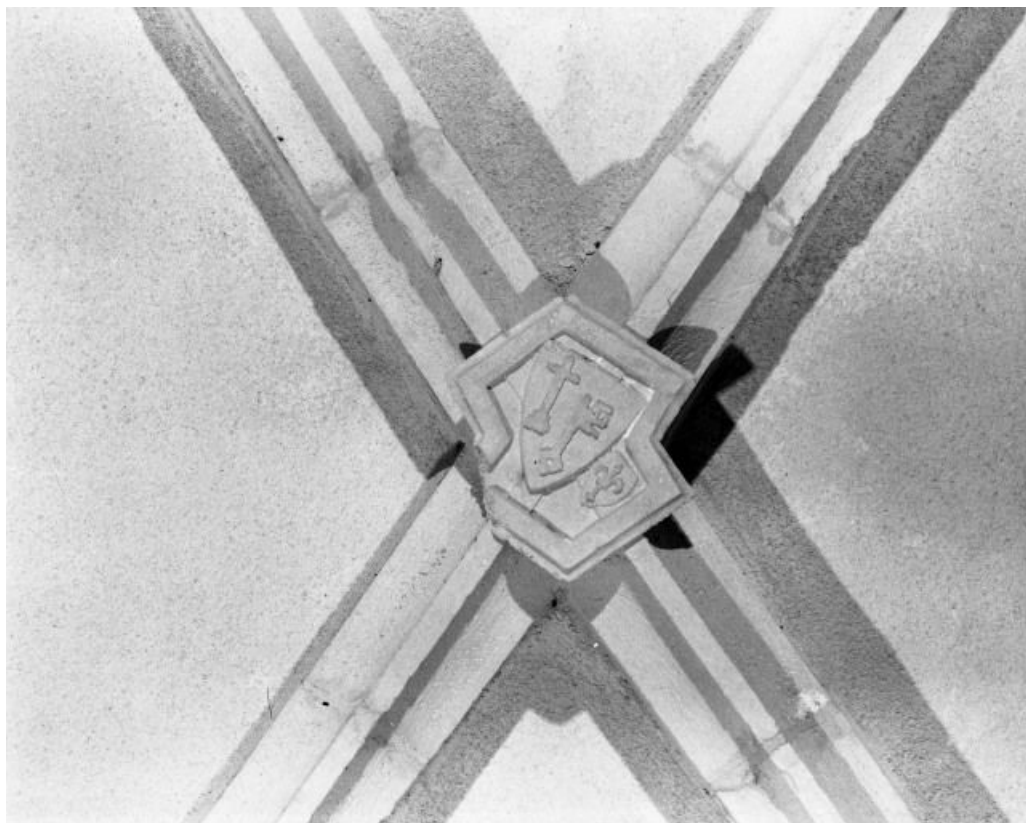

Choeur, 1ère travée, clef de voûte
21, Tichey

N° de l'illustration : 19852101512X

Date : 1985

Auteur : Jean-Luc Duthu

Reproduction soumise à autorisation du titulaire des droits d'exploitation

© Région Bourgogne-Franche-Comté, Inventaire du patrimoine