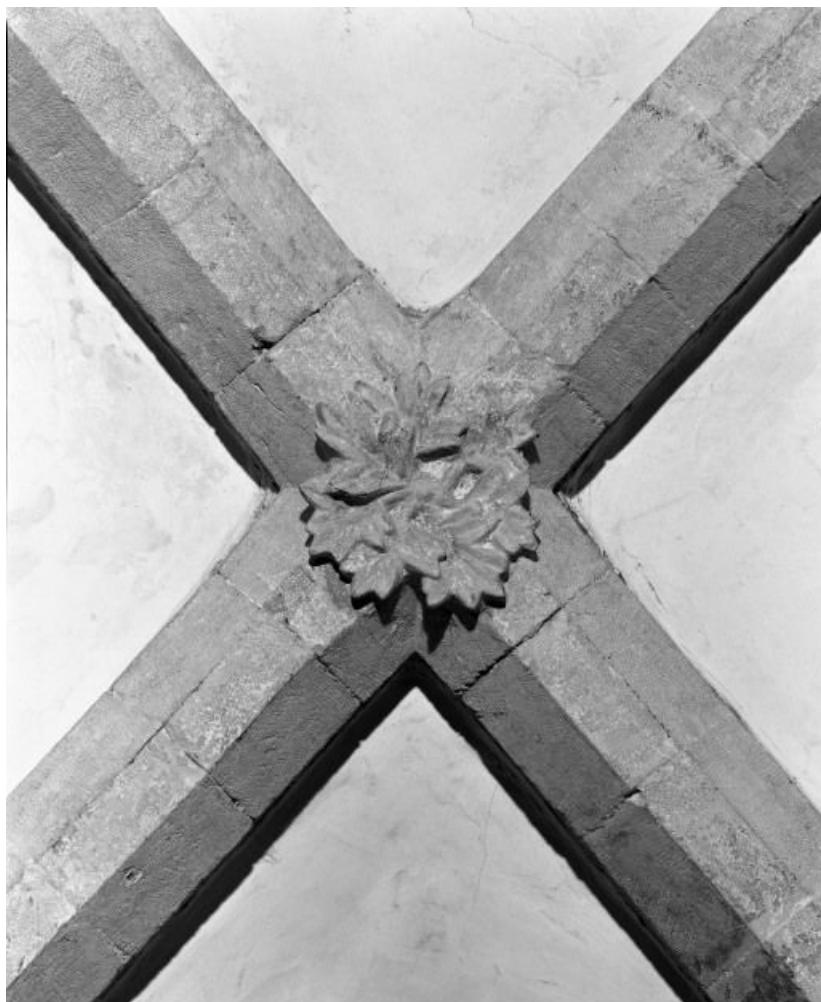

Chapelle à droite du chœur, 1ere clef de voûte
21, Seurre rue des Ecoles

N° de l'illustration : 19862101453X

Date : 1986

Auteur : Jean-Luc Duthu

Reproduction soumise à autorisation du titulaire des droits d'exploitation

© Région Bourgogne-Franche-Comté, Inventaire du patrimoine