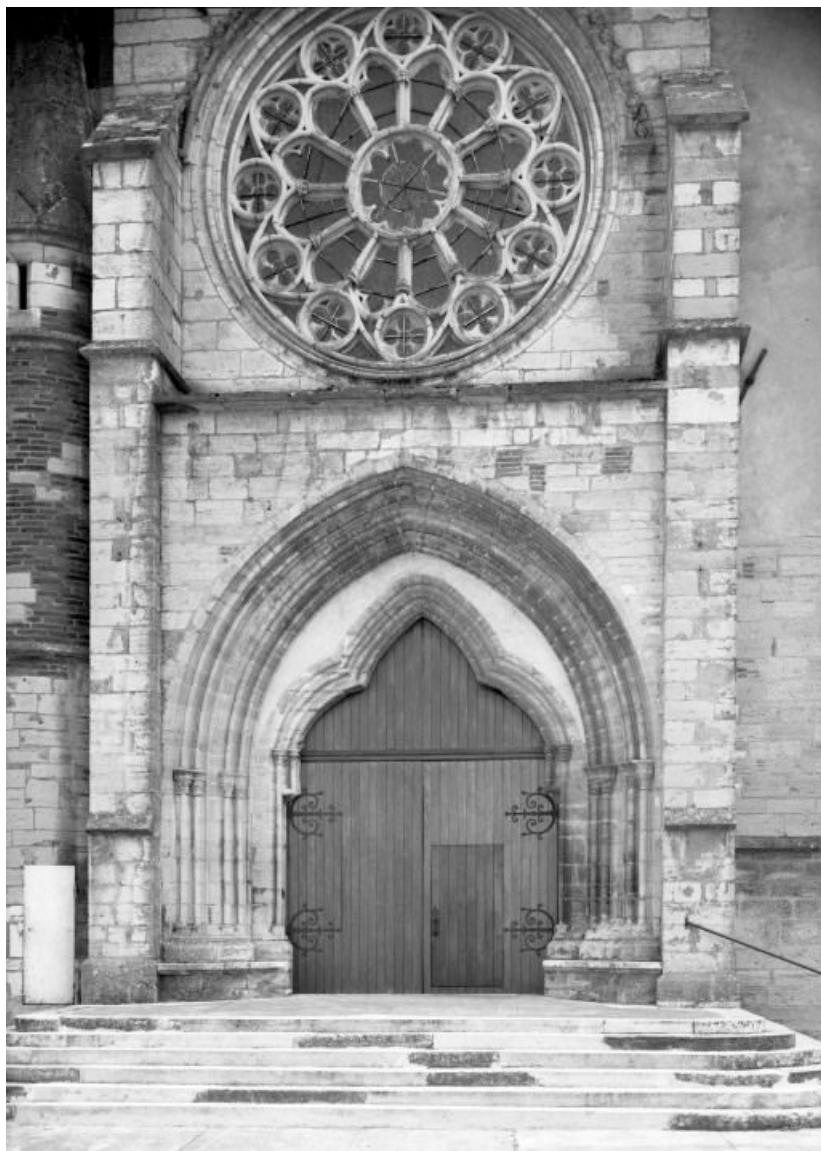

Portail

21, Seurre rue des Ecoles

N° de l'illustration : 19872100729V

Date : 1987

Auteur : Michel Thierry

Reproduction soumise à autorisation du titulaire des droits d'exploitation

© Région Bourgogne-Franche-Comté, Inventaire du patrimoine