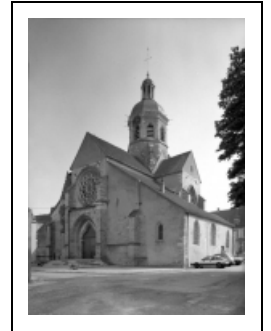

## ÉGLISE PAROISSIALE SAINT-MARTIN

Bourgogne-Franche-Comté, Côte-d'Or  
Seurre  
rue des Ecoles

Dossier IA00071094 réalisé en 1985 revu en  
1987

Auteur(s) : Brigitte Fromaget

### Historique

Eglise construite à la fin du 13<sup>e</sup> siècle ou au début du 14<sup>e</sup> siècle ; adjonction de chapelles latérales au 15<sup>e</sup> siècle et dans la 1<sup>ère</sup> moitié du 16<sup>e</sup> siècle, 1<sup>ère</sup> chapelle droite datée 1411, 3<sup>e</sup> chapelle gauche avec clef aux armes des Bossuet et Berbis datée 1501 ; chœur prolongé par une abside en 1655 ; clocher reconstruit de 1741 à 1743 par Jean Thomas architecte à Chalon-sur-Saône ; 2<sup>e</sup> chapelle gauche construite en 1862 ; travaux de réparation et de consolidation de l'église en 1880 et 1881