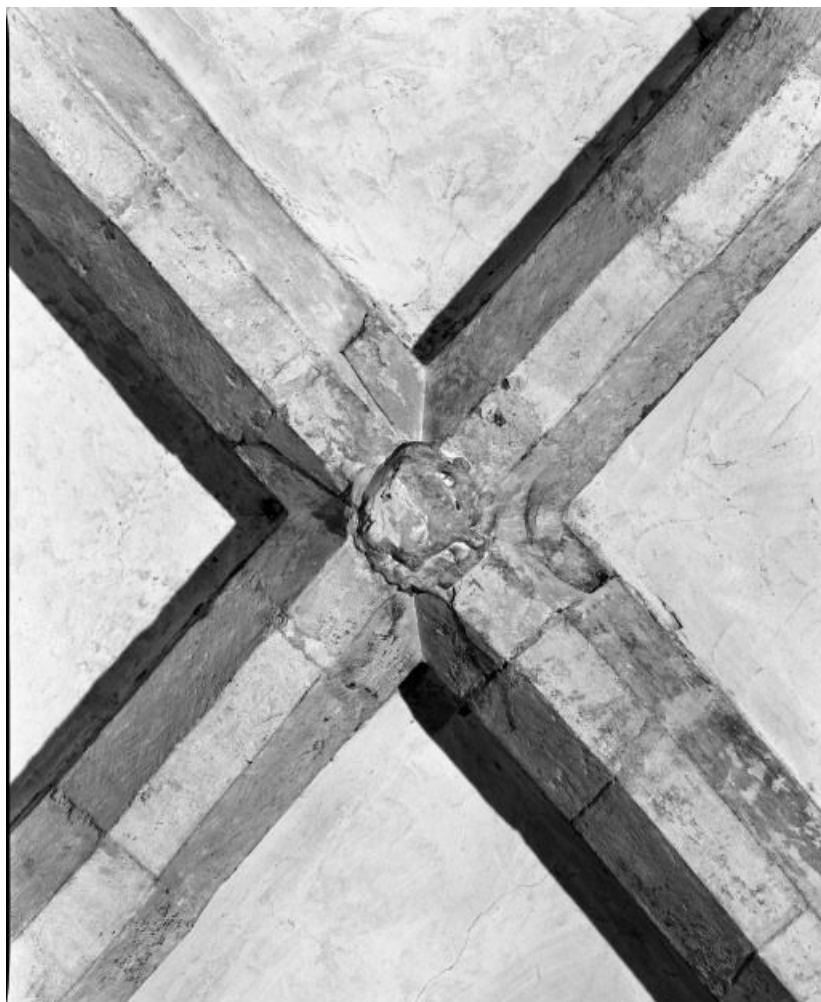

Bas-côté droit, 1ere clef de voûte
21, Seurre rue des Ecoles

N° de l'illustration : 19862101457X

Date : 1986

Auteur : Jean-Luc Duthu

Reproduction soumise à autorisation du titulaire des droits d'exploitation

© Région Bourgogne-Franche-Comté, Inventaire du patrimoine