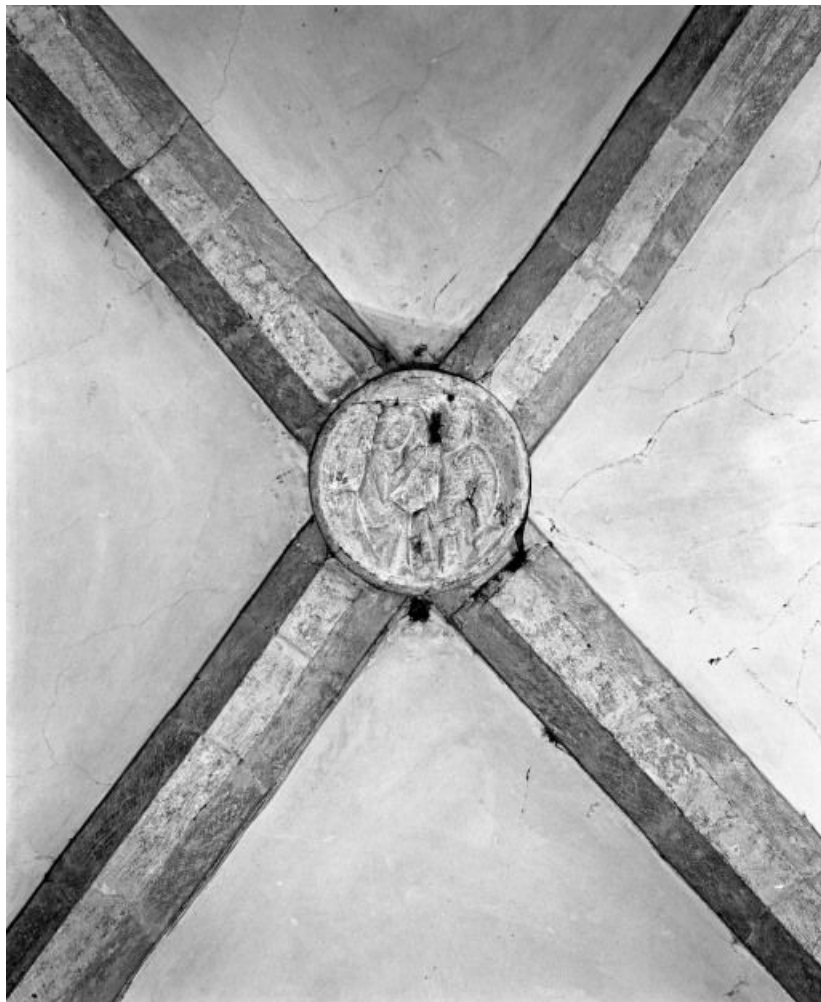

Bras gauche du transept, clef de voûte
21, Seurre rue des Ecoles

N° de l'illustration : 19862101464X

Date : 1986

Auteur : Jean-Luc Duthu

Reproduction soumise à autorisation du titulaire des droits d'exploitation

© Région Bourgogne-Franche-Comté, Inventaire du patrimoine