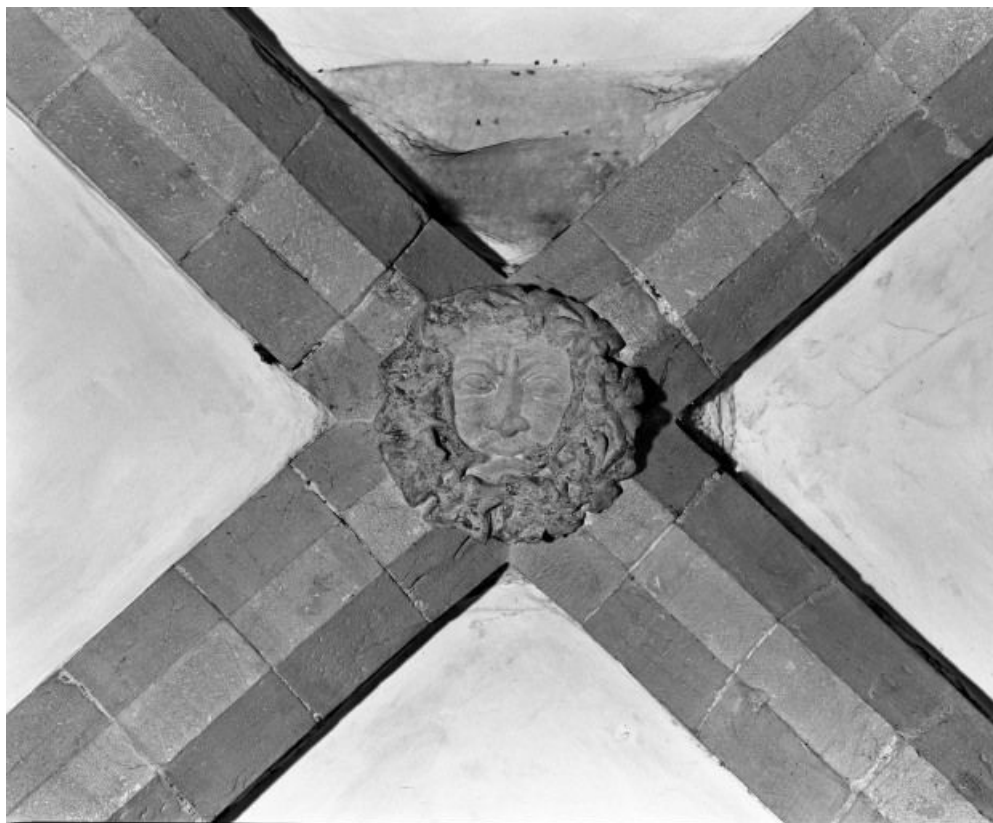

Chapelle à droite du choeur, 2e clef de voûte
21, Seurre rue des Ecoles

N° de l'illustration : 19862101454X

Date : 1986

Auteur : Jean-Luc Duthu

Reproduction soumise à autorisation du titulaire des droits d'exploitation

© Région Bourgogne-Franche-Comté, Inventaire du patrimoine