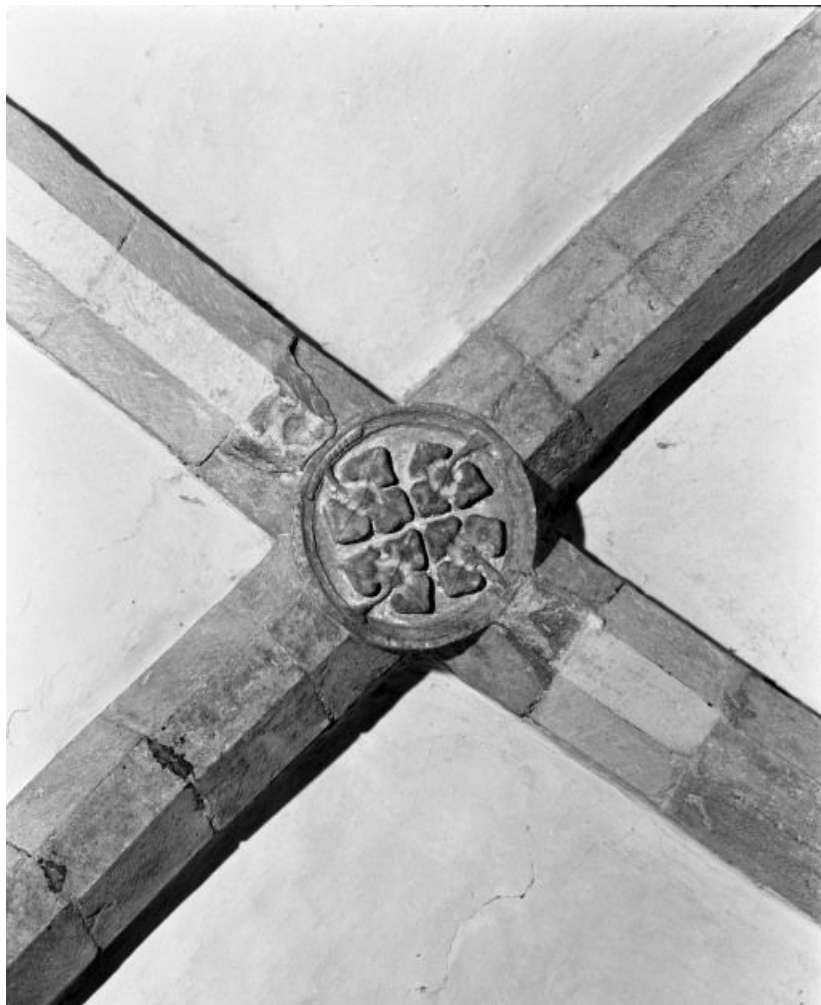

Bas-côté gauche, 1ere clef de voûte
21, Seurre rue des Ecoles

N° de l'illustration : 19862101463X

Date : 1986

Auteur : Jean-Luc Duthu

Reproduction soumise à autorisation du titulaire des droits d'exploitation

© Région Bourgogne-Franche-Comté, Inventaire du patrimoine