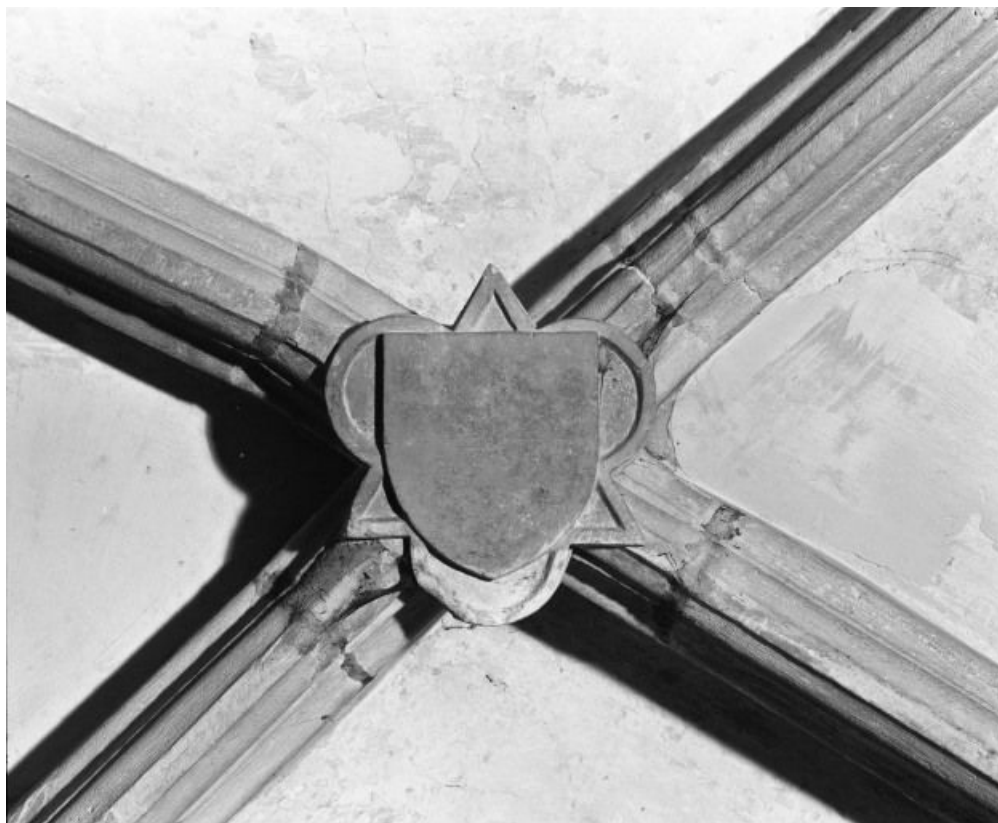

Deuxième chapelle gauche, 1ère travée, clef de voûte
21, Seurre rue des Ecoles

N° de l'illustration : 19862101450X

Date : 1986

Auteur : Jean-Luc Duthu

Reproduction soumise à autorisation du titulaire des droits d'exploitation

© Région Bourgogne-Franche-Comté, Inventaire du patrimoine