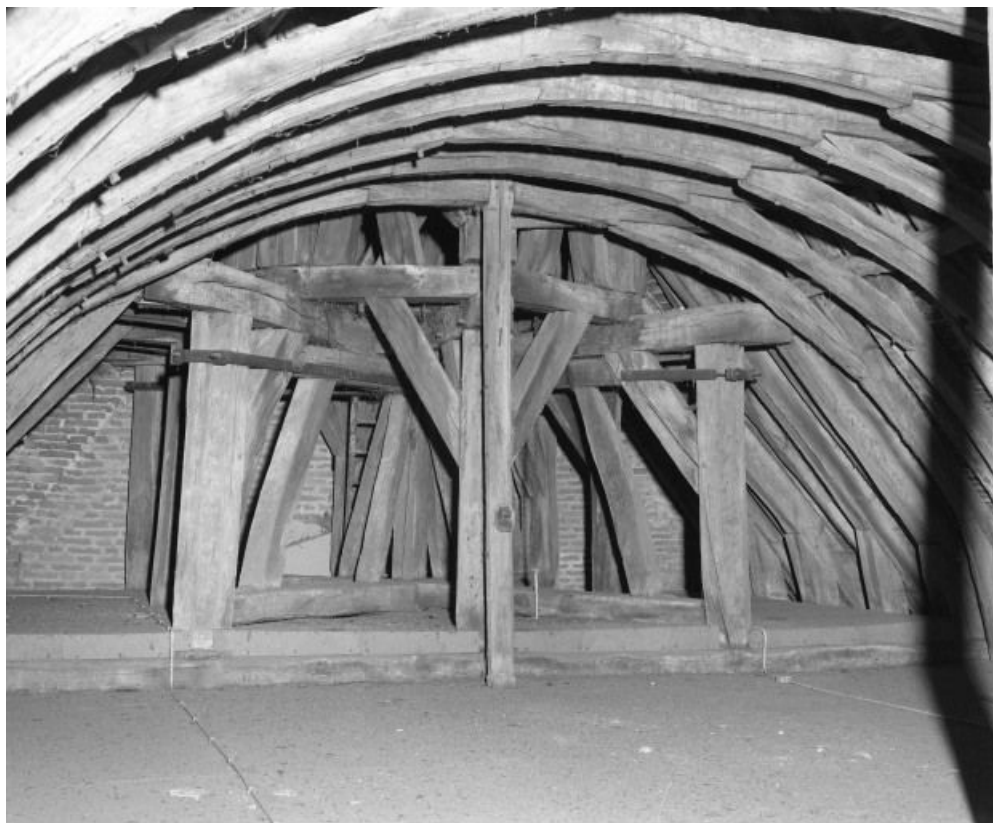

Charpente du comble et beffroi

21, Pouilly-sur-Saône

N° de l'illustration : 19852101217X

Date : 1985

Auteur : Michel Thierry

Reproduction soumise à autorisation du titulaire des droits d'exploitation

© Région Bourgogne-Franche-Comté, Inventaire du patrimoine