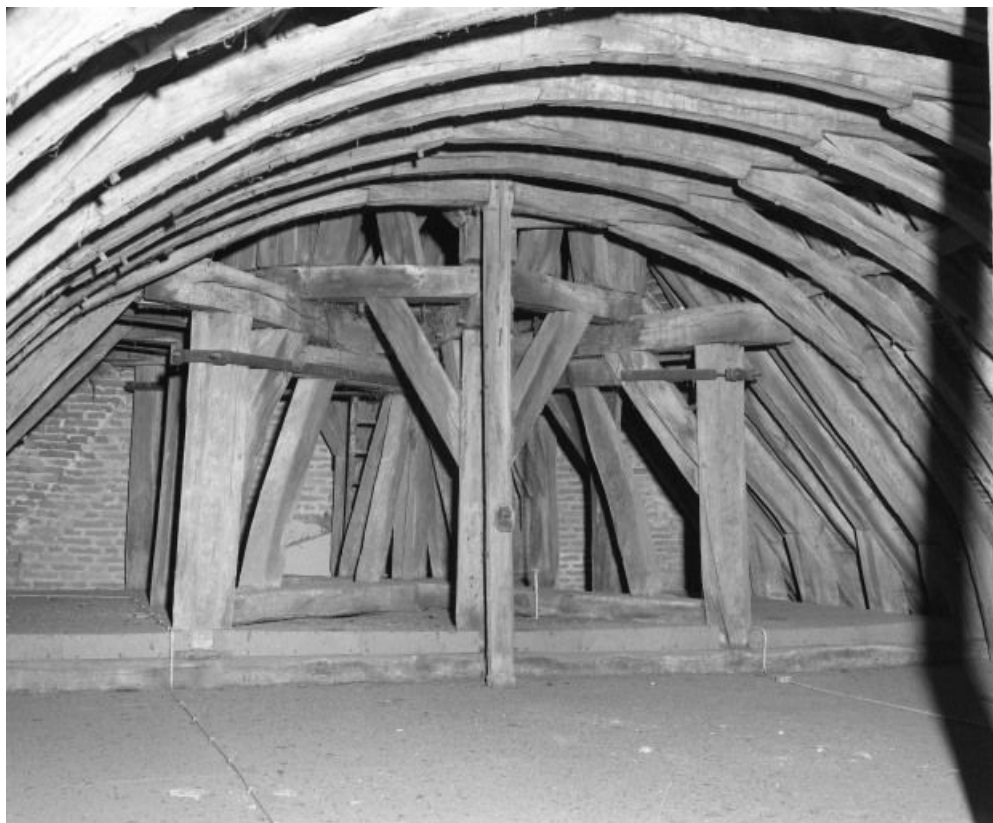

**Charpente du comble et beffroi**

21, Pouilly-sur-Saône

N° de l'illustration : 19852101216X

Date : 1985

Auteur : Michel Thierry

Reproduction soumise à autorisation du titulaire des droits d'exploitation

© Région Bourgogne-Franche-Comté, Inventaire du patrimoine