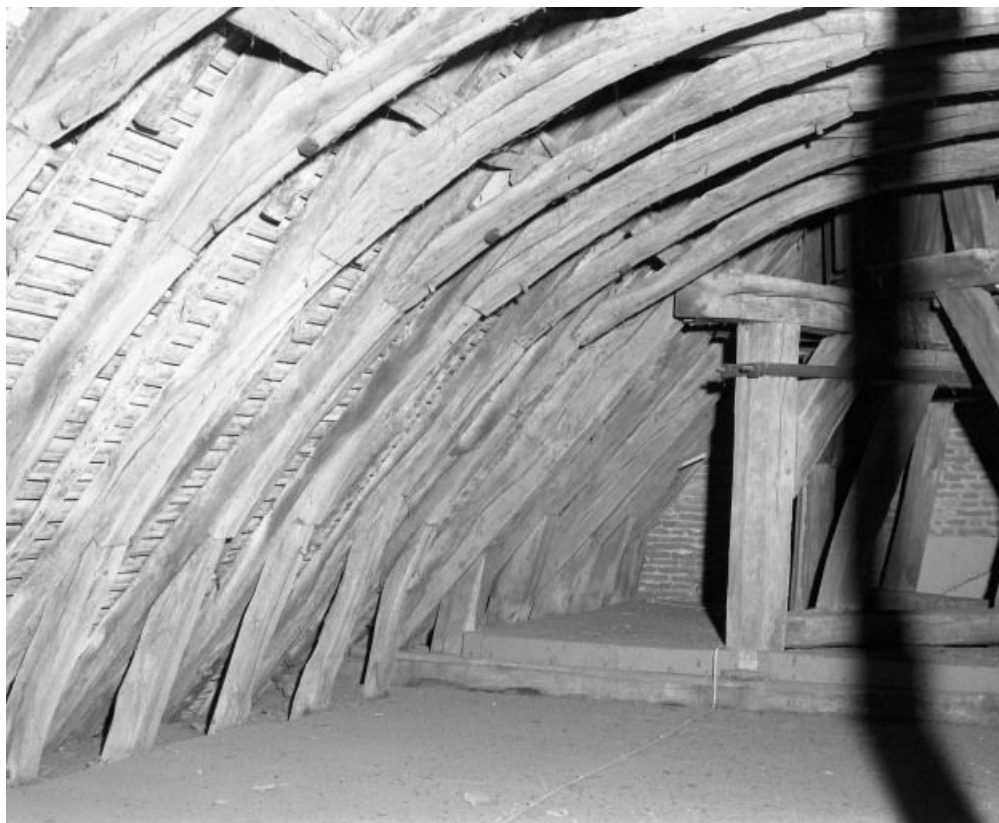

**Charpente du comble et beffroi**

21, Pouilly-sur-Saône

N° de l'illustration : 19852101217X

Date : 1985

Auteur : Michel Thierry

Reproduction soumise à autorisation du titulaire des droits d'exploitation

© Région Bourgogne-Franche-Comté, Inventaire du patrimoine