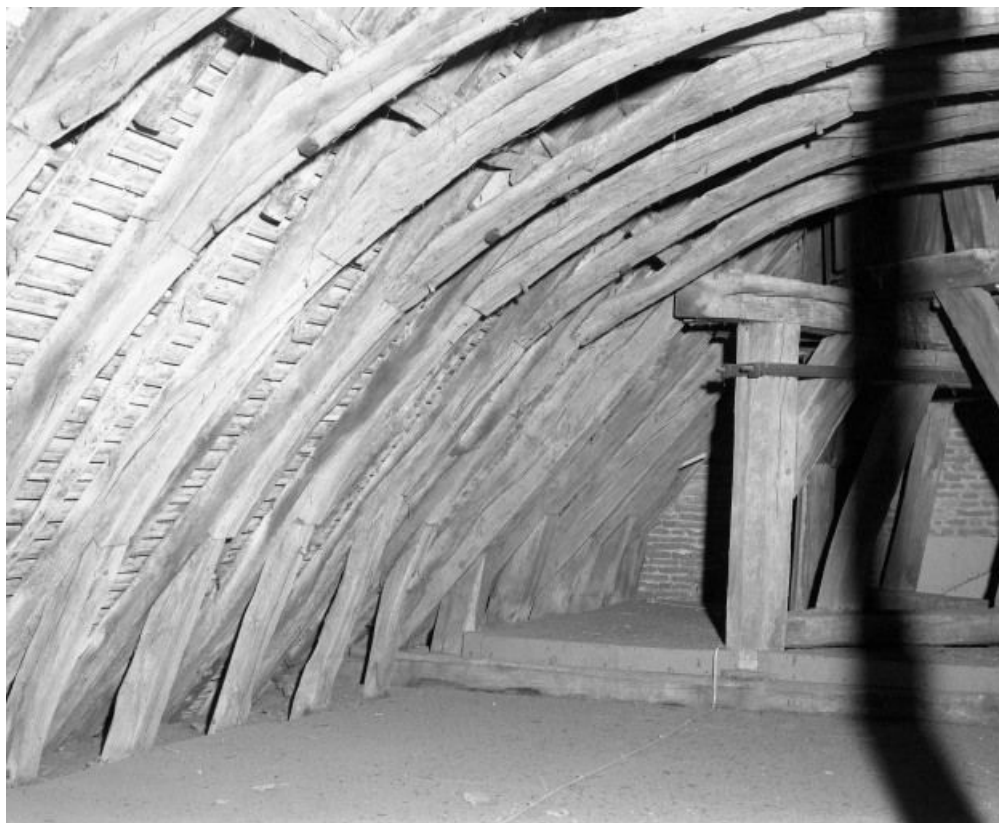

Charpente du comble
21, Pouilly-sur-Saône

N° de l'illustration : 19852101218X

Date : 1985

Auteur : Michel Thierry

Reproduction soumise à autorisation du titulaire des droits d'exploitation

© Région Bourgogne-Franche-Comté, Inventaire du patrimoine