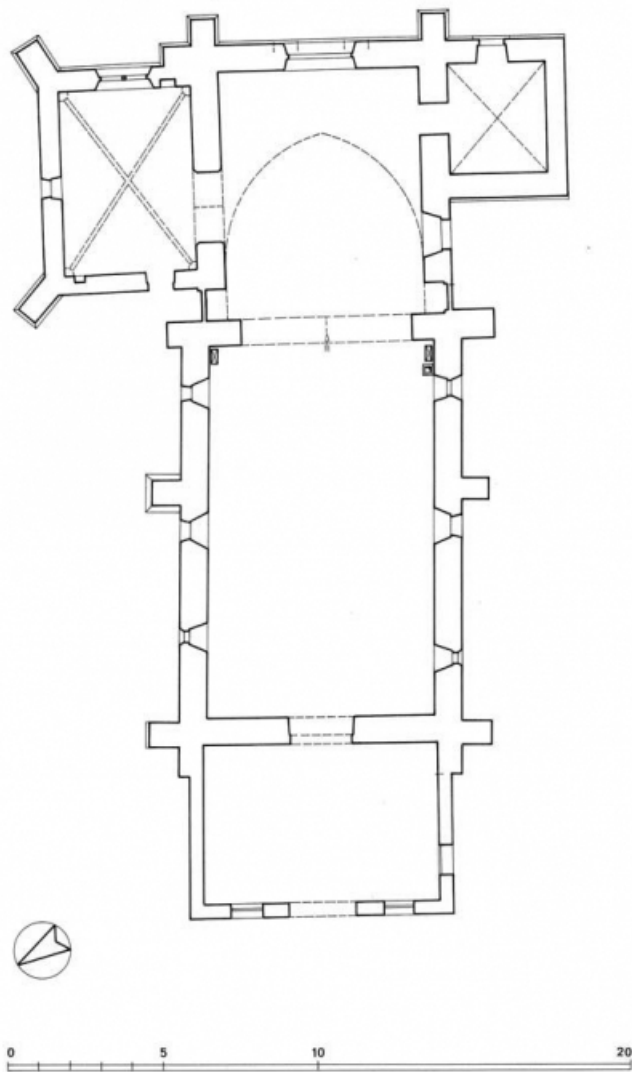

plan

21, Pouilly-sur-Saône

N° de l'illustration : 20122100830A2YY

Date : 2012

Auteur : Alain Morelière

Reproduction soumise à autorisation du titulaire des droits d'exploitation

© Région Bourgogne-Franche-Comté, Inventaire du patrimoine