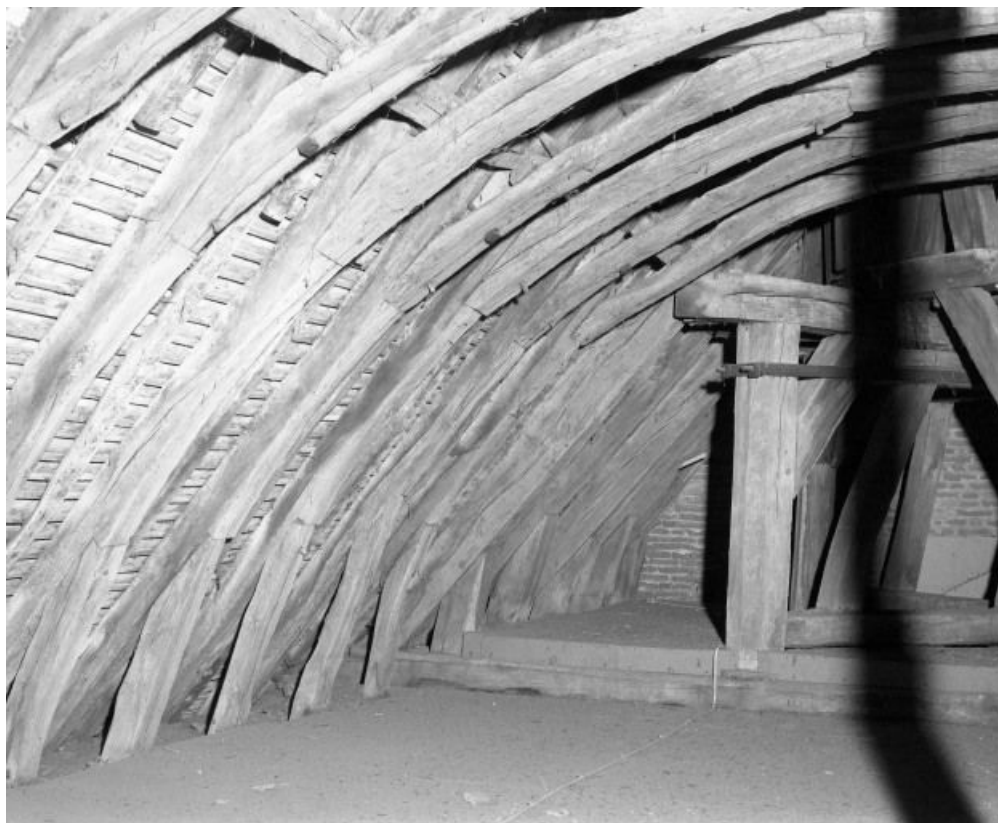

Charpente du comble
21, Pouilly-sur-Saône

N° de l'illustration : 19852101218X

Date : 1985

Auteur : Michel Thierry

Reproduction soumise à autorisation du titulaire des droits d'exploitation

© Région Bourgogne-Franche-Comté, Inventaire du patrimoine