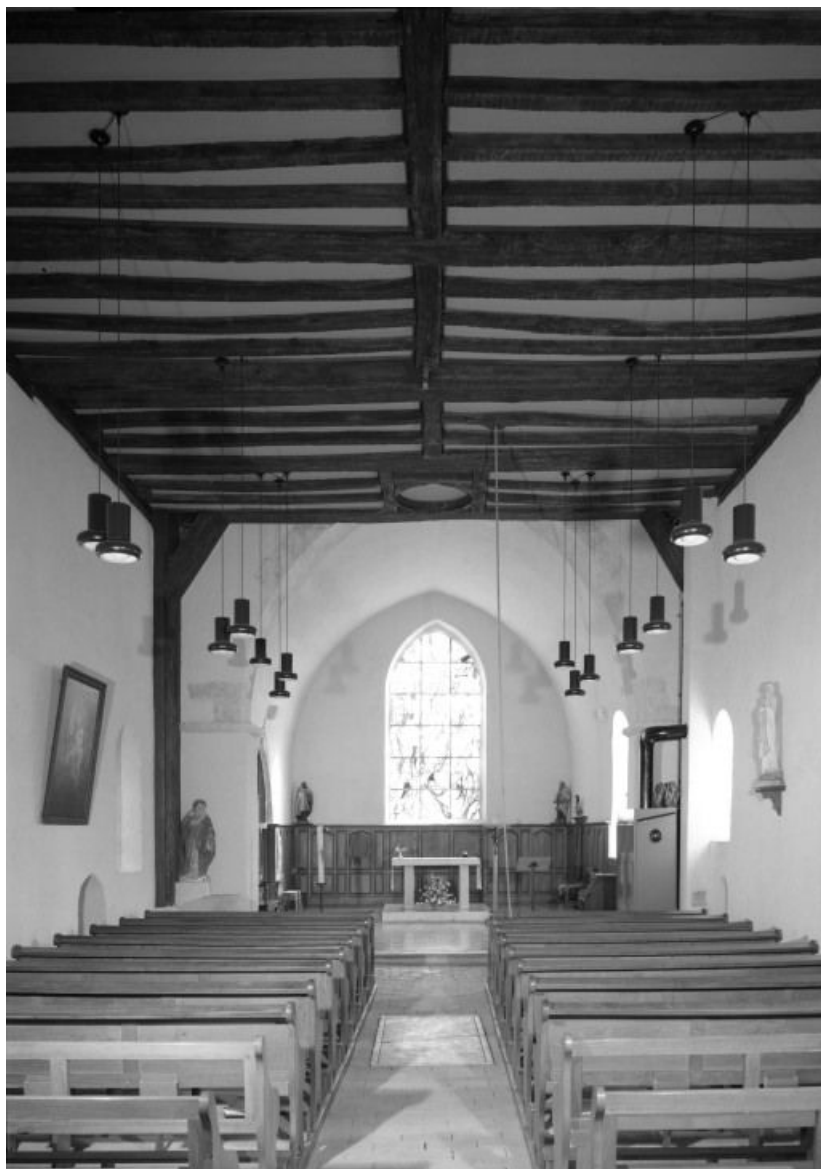

Vue intérieure prise de l'entrée

21, Pouilly-sur-Saône

N° de l'illustration : 19852101137V

Date : 1985

Auteur : Jean-Luc Duthu

Reproduction soumise à autorisation du titulaire des droits d'exploitation

© Région Bourgogne-Franche-Comté, Inventaire du patrimoine