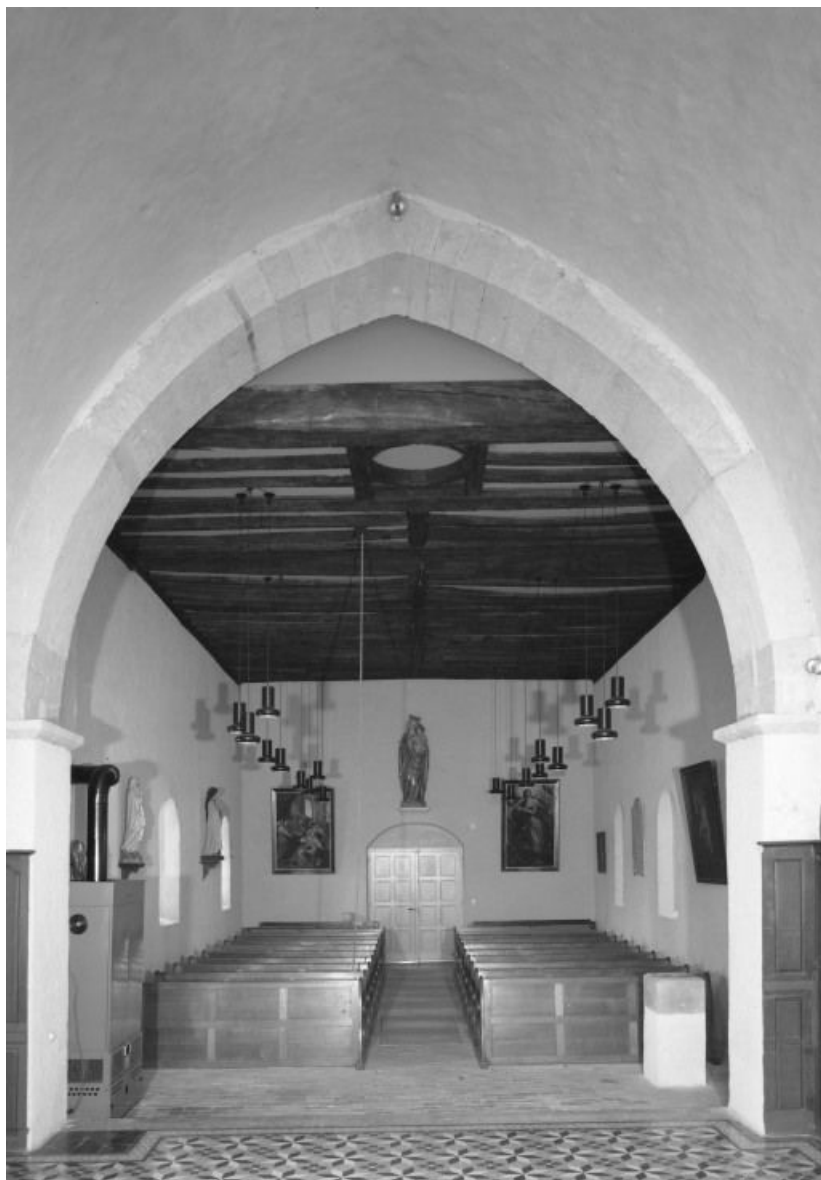

Vue intérieure prise du chœur

21, Pouilly-sur-Saône

N° de l'illustration : 19852101135V

Date : 1985

Auteur : Jean-Luc Duthu

Reproduction soumise à autorisation du titulaire des droits d'exploitation

© Région Bourgogne-Franche-Comté, Inventaire du patrimoine