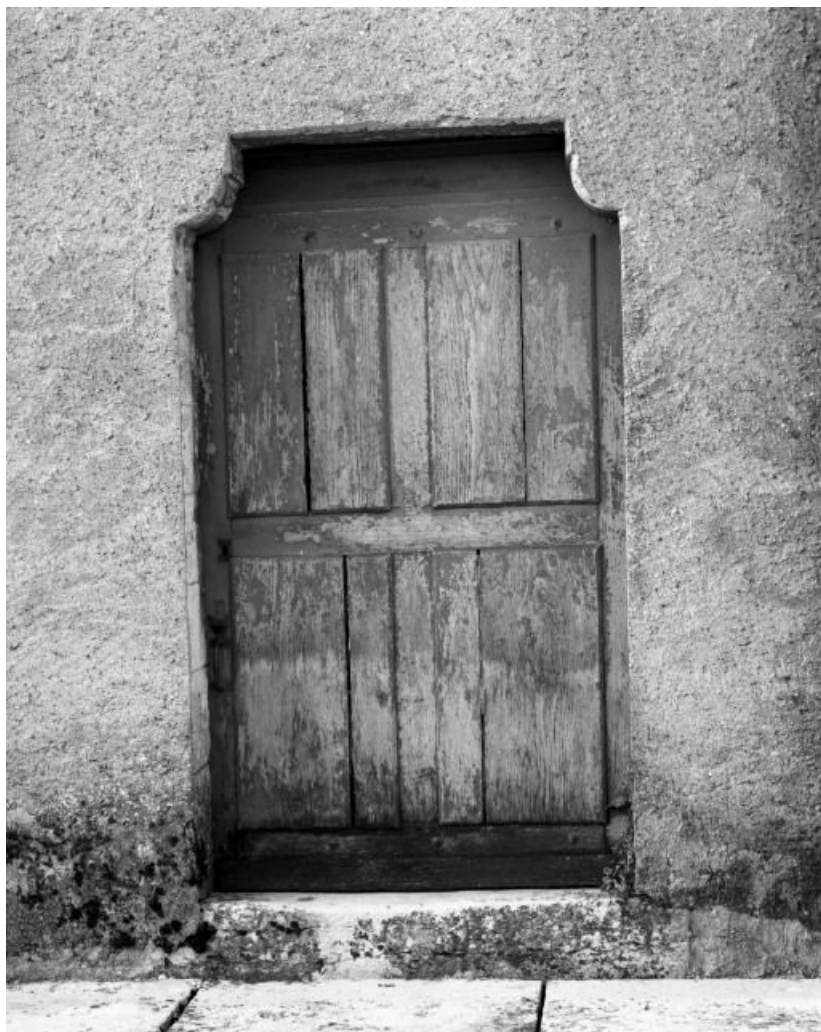

**Choeur, élévation droite**  
21, Pagny-la-Ville

N° de l'illustration : 19852101738V

Date : 1985

Auteur : Michel Rosso

Reproduction soumise à autorisation du titulaire des droits d'exploitation

© Région Bourgogne-Franche-Comté, Inventaire du patrimoine