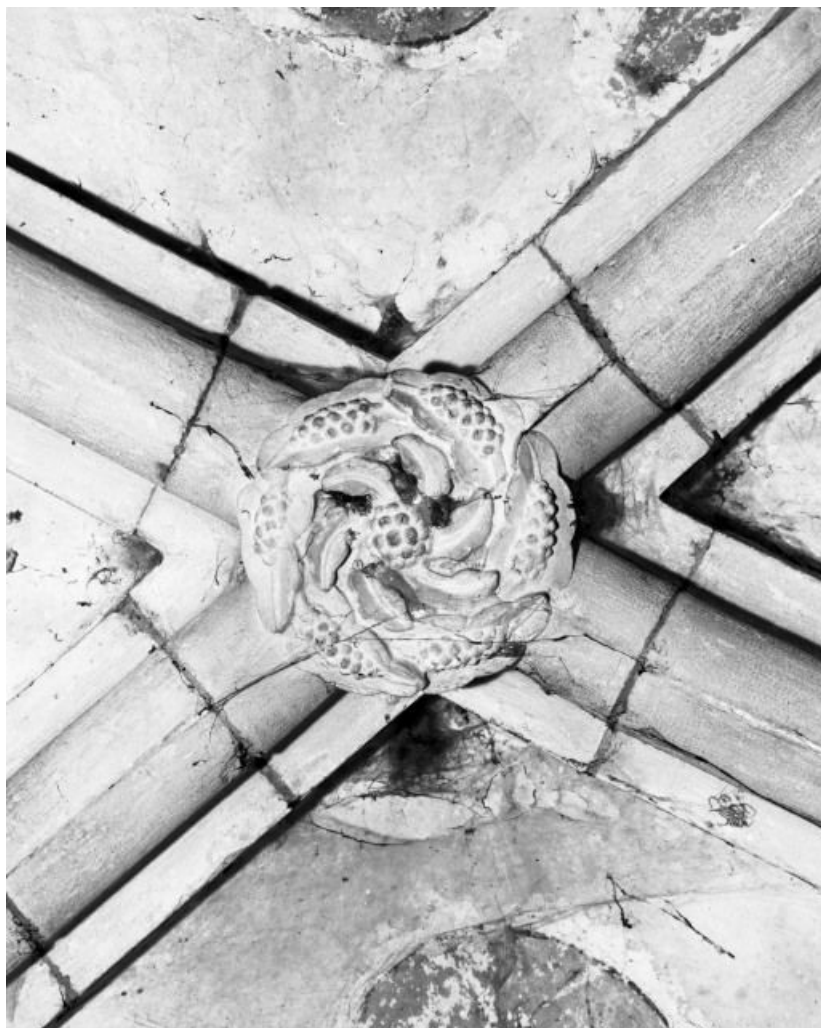

Choeur, 2e travée, clef de voûte
21, Pagny-la-Ville

N° de l'illustration : 19852101765X

Date : 1985

Auteur : Jean-Luc Duthu

Reproduction soumise à autorisation du titulaire des droits d'exploitation

© Région Bourgogne-Franche-Comté, Inventaire du patrimoine