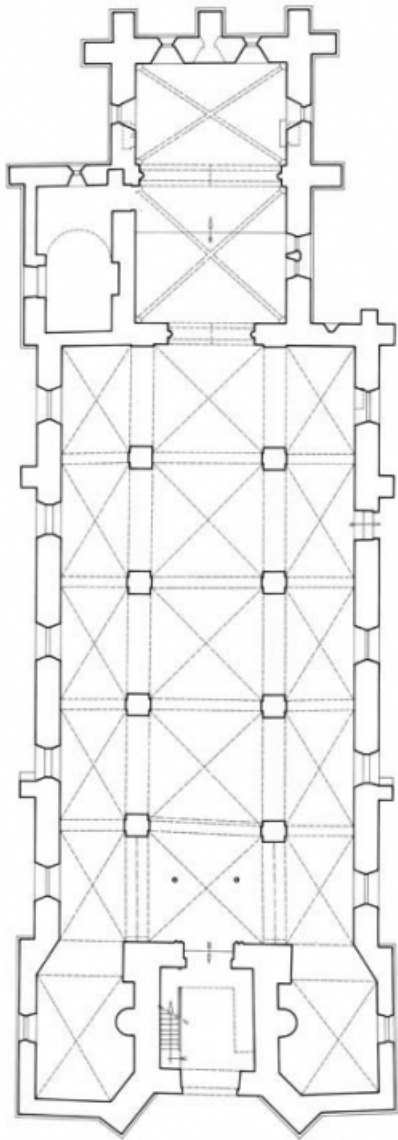

plan

21, Pagny-la-Ville

N° de l'illustration : 20122100823A2YY

Date : 2012

Auteur : Alain Morelière

Reproduction soumise à autorisation du titulaire des droits d'exploitation

© Région Bourgogne-Franche-Comté, Inventaire du patrimoine