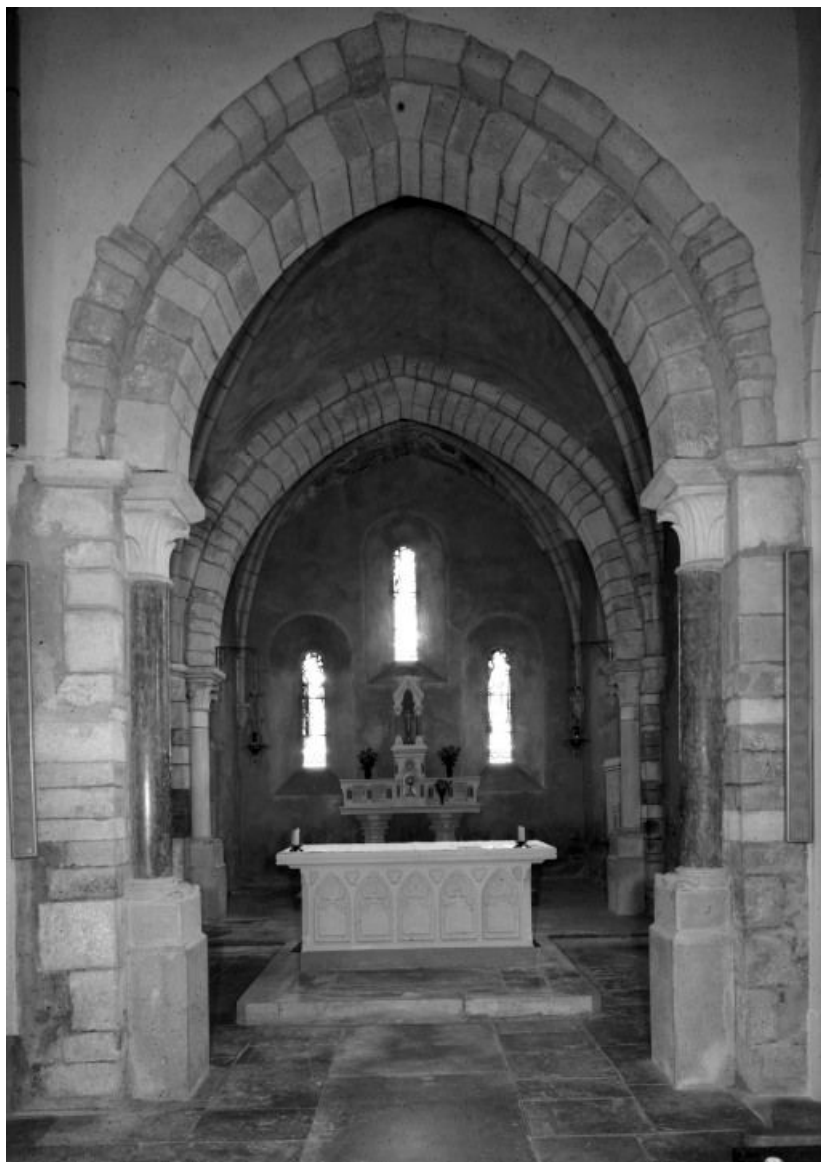

Choeur
21, Pagny-la-Ville

N° de l'illustration : 19852101749V

Date : 1985

Auteur : Michel Rosso

Reproduction soumise à autorisation du titulaire des droits d'exploitation
© Région Bourgogne-Franche-Comté, Inventaire du patrimoine