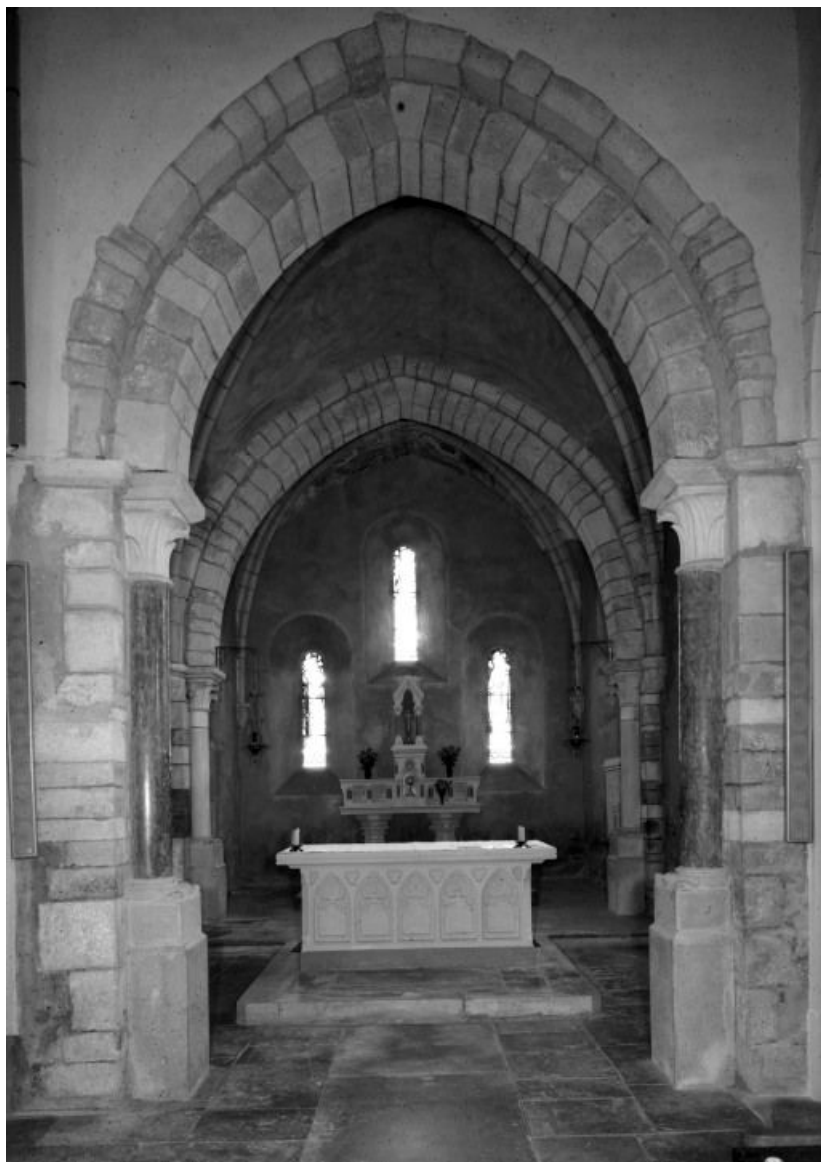

Choeur

21, Pagny-la-Ville

N° de l'illustration : 19852101749V

Date : 1985

Auteur : Michel Rosso

Reproduction soumise à autorisation du titulaire des droits d'exploitation

© Région Bourgogne-Franche-Comté, Inventaire du patrimoine