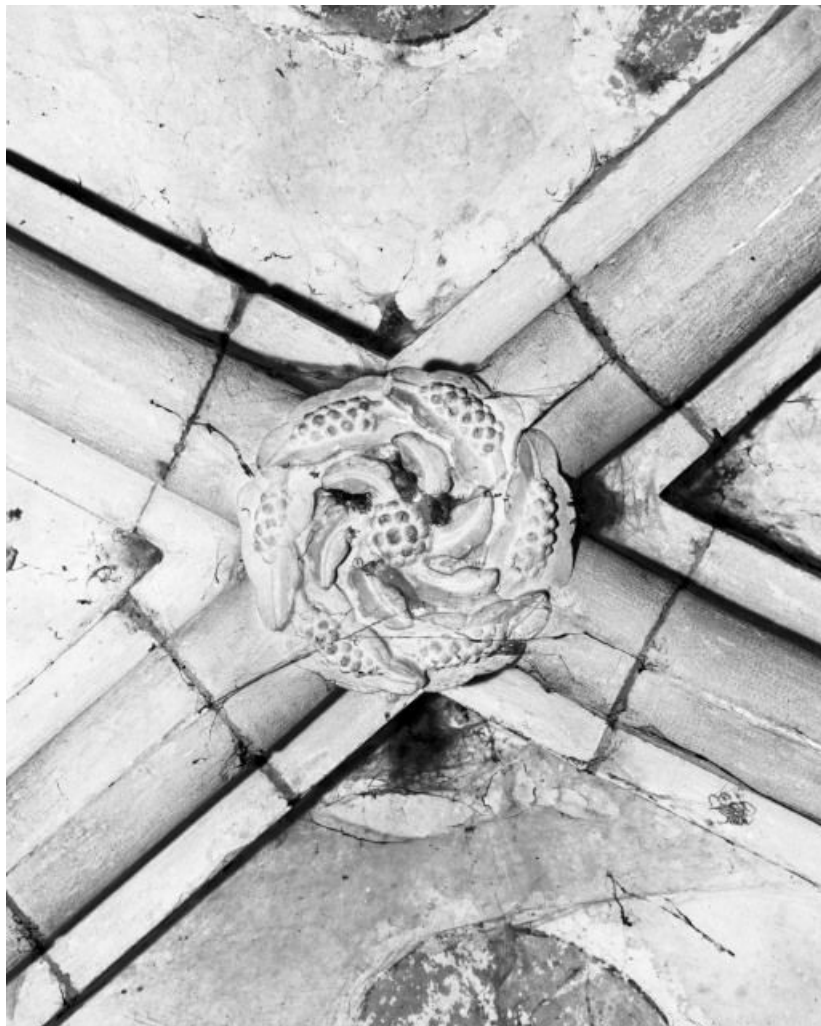

Choeur, 2e travée, clef de voûte
21, Pagny-la-Ville

N° de l'illustration : 19852101765X

Date : 1985

Auteur : Jean-Luc Duthu

Reproduction soumise à autorisation du titulaire des droits d'exploitation

© Région Bourgogne-Franche-Comté, Inventaire du patrimoine