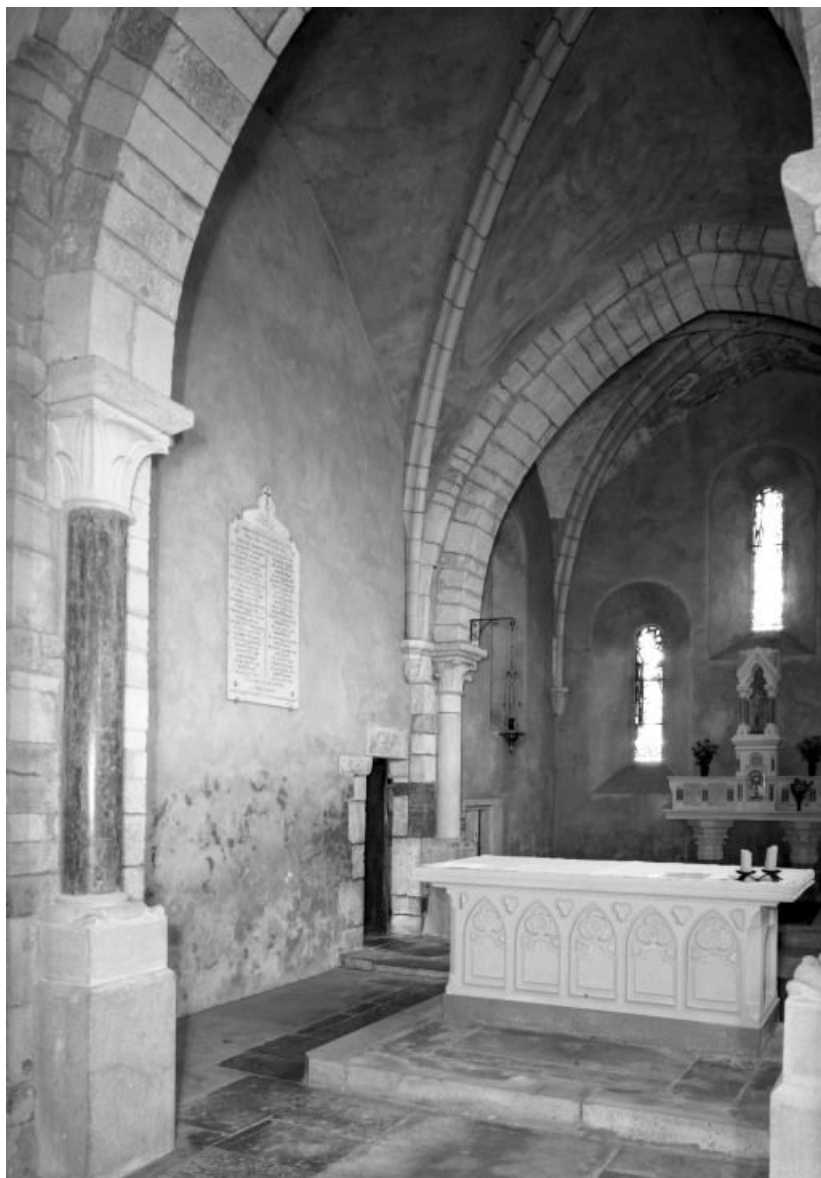

© Région Bourgogne-Franche-Comté, Inventaire du patrimoine

**Choeur**  
21, Pagny-la-Ville

N° de l'illustration : 19852101749V

Date : 1985

Auteur : Michel Rosso

Reproduction soumise à autorisation du titulaire des droits d'exploitation  
© Région Bourgogne-Franche-Comté, Inventaire du patrimoine