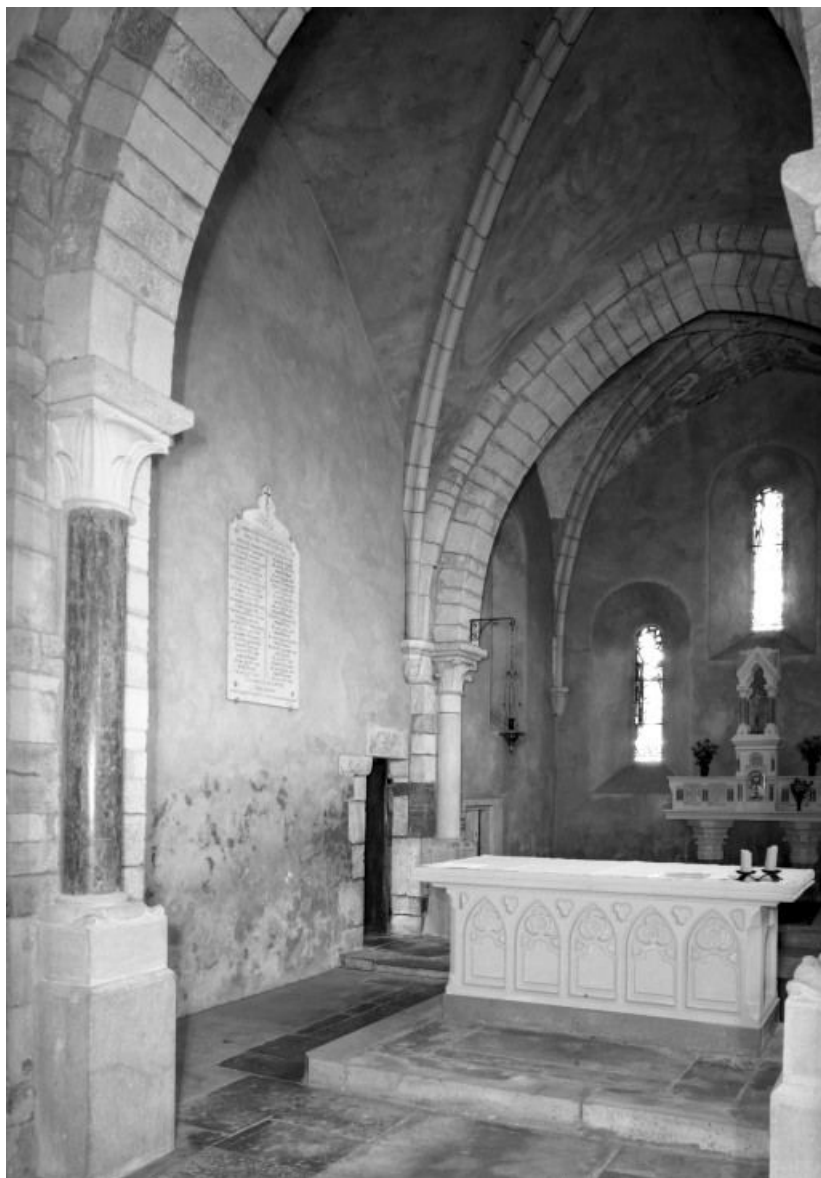

Choeur, mur gauche

21, Pagny-la-Ville

N° de l'illustration : 19852101750V

Date : 1985

Auteur : Michel Rosso

Reproduction soumise à autorisation du titulaire des droits d'exploitation

© Région Bourgogne-Franche-Comté, Inventaire du patrimoine