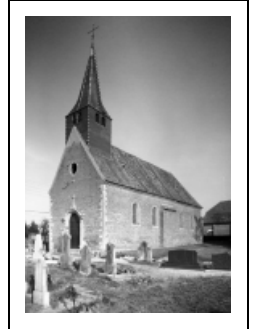

ÉGLISE PAROISSIALE SAINT-LAURENT

Bourgogne-Franche-Comté, Côte-d'Or
Montmain

Dossier IA00071051 réalisé en 1985 revu en
1987

Auteur(s) : Elisabeth Réveillon

Historique

Eglise construite au début du 18e siècle, armoiries des familles Valon et Tenarre, seigneurs du lieu, sur la clé de l'arcade du chœur

Période(s) principale(s) : 1er quart 18e siècle

Auteur(s) de l'oeuvre :
maître d'oeuvre inconnu ()

Éléments descriptifs

Murs : brique, calcaire, moellon

Toit : tuile plate, ardoise

Plan : plan allongé

Étages : 1 vaisseau