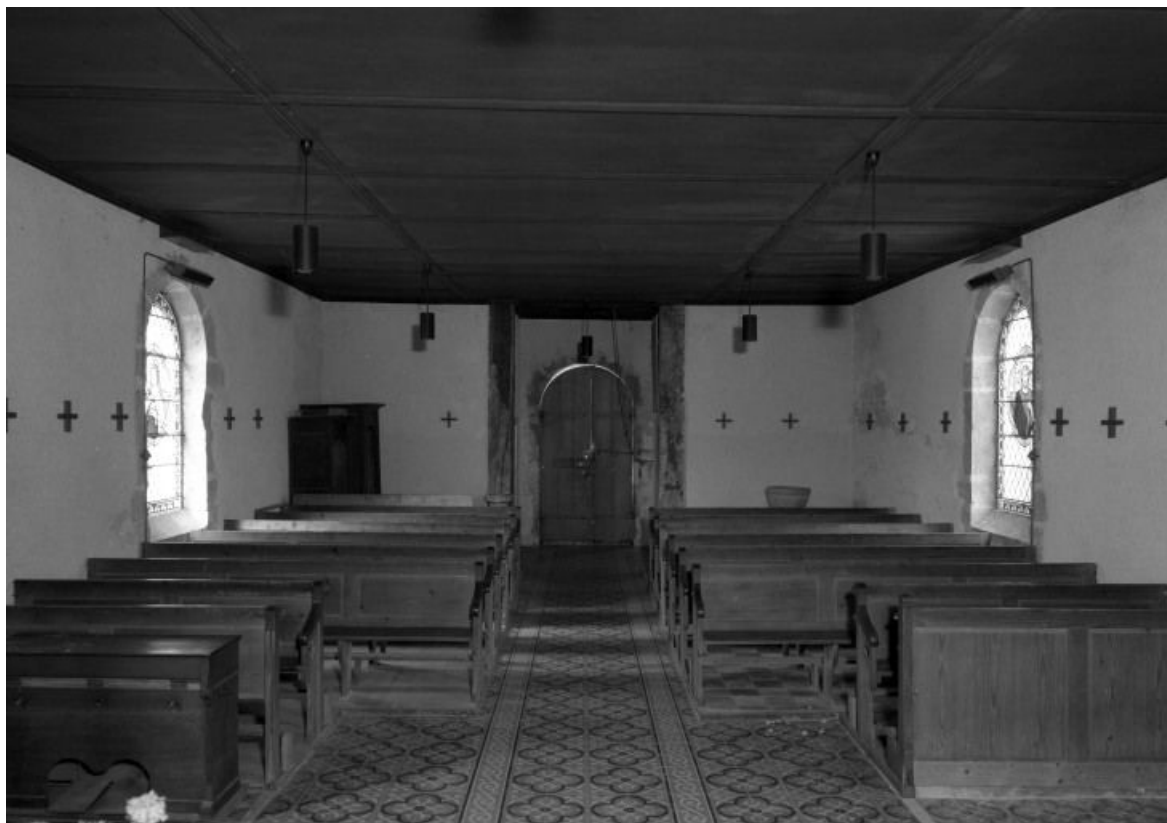

Vue intérieure prise de l'entrée

21, Lechâtelet

N° de l'illustration : 19852100444V

Date : 1985

Auteur : Jean-Luc Duthu

Reproduction soumise à autorisation du titulaire des droits d'exploitation

© Région Bourgogne-Franche-Comté, Inventaire du patrimoine

Vue intérieure prise du choeur

21, Lechâtelet

N° de l'illustration : 19852100445V

Date : 1985

Auteur : Jean-Luc Duthu

Reproduction soumise à autorisation du titulaire des droits d'exploitation

© Région Bourgogne-Franche-Comté, Inventaire du patrimoine