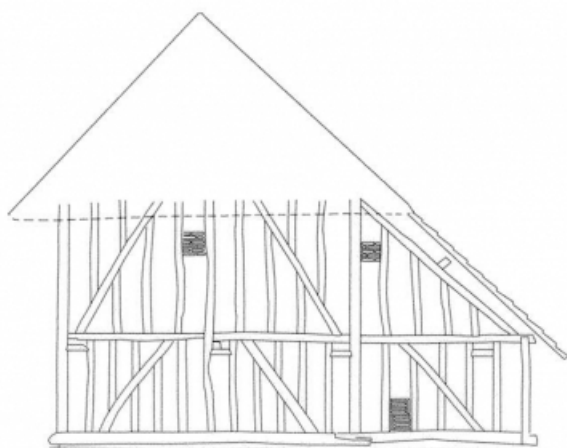

FACE NORD

© -88- INVENTAIRE GENERAL-FRANCE-RESTITUTION MICHEL ANDRY
* 1987 BOURGOGNE * COTE D'OR * SEURRE * LABERGEMENT-LES-SEURRE * FERME F 103 *

façade nord

21, Labergement-lès-Seurre C.V. 3 2e ferme

N° de l'illustration : 20122100815A2YY

Date : 2012

Auteur : Alain Morelière

Reproduction soumise à autorisation du titulaire des droits d'exploitation

© Région Bourgogne-Franche-Comté, Inventaire du patrimoine