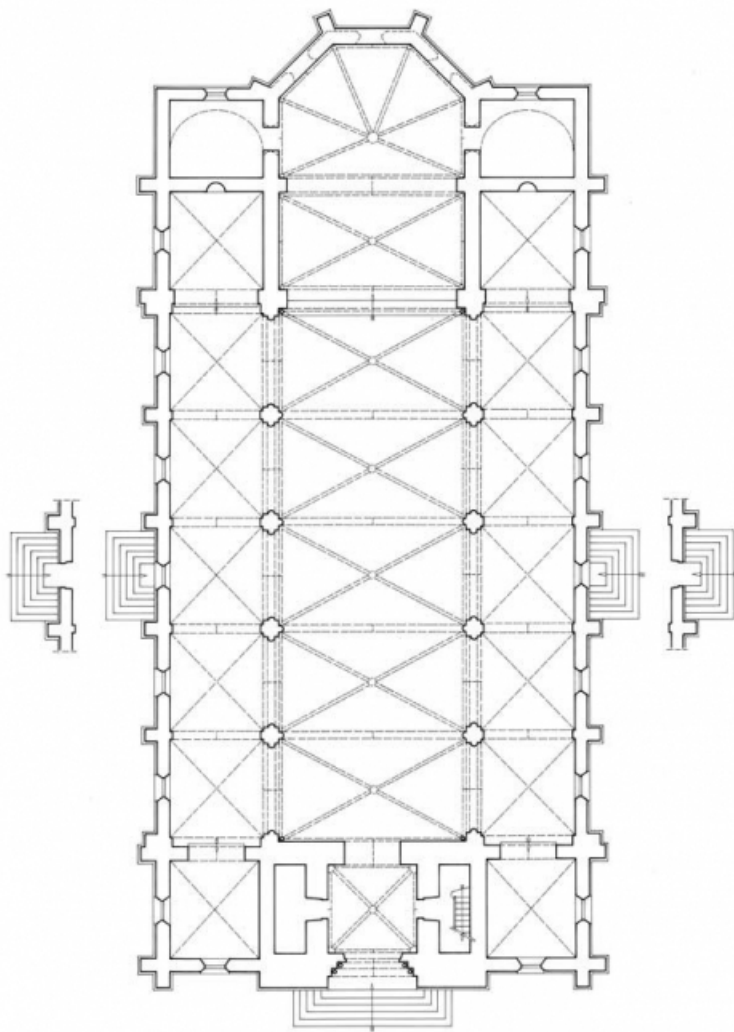

plan

21, Labergement-lès-Seurre Eglise

N° de l'illustration : 20122100813A2YY

Date : 2012

Auteur : Alain Morelière

Reproduction soumise à autorisation du titulaire des droits d'exploitation

© Région Bourgogne-Franche-Comté, Inventaire du patrimoine