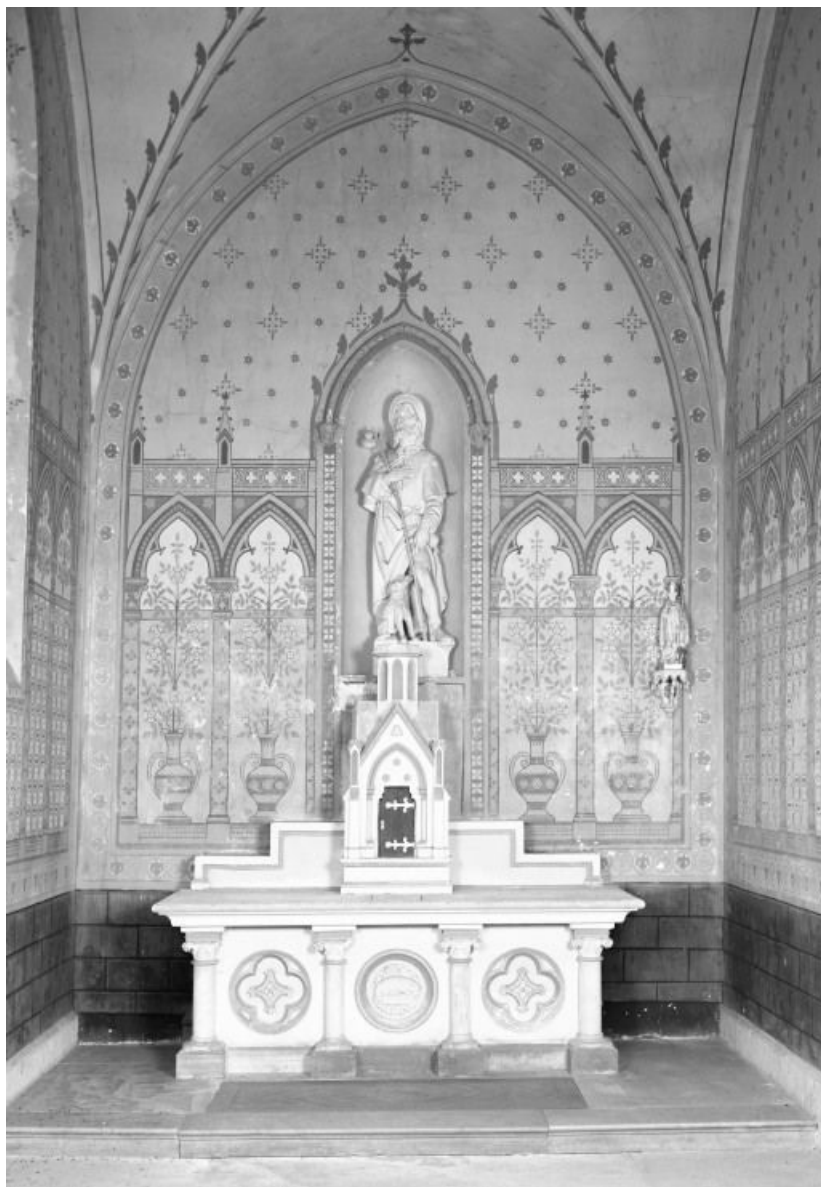

Chapelle gauche

21, Labergement-lès-Seurre Eglise

N° de l'illustration : 19852101231V

Date : 1985

Auteur : Michel Thierry

Reproduction soumise à autorisation du titulaire des droits d'exploitation

© Région Bourgogne-Franche-Comté, Inventaire du patrimoine