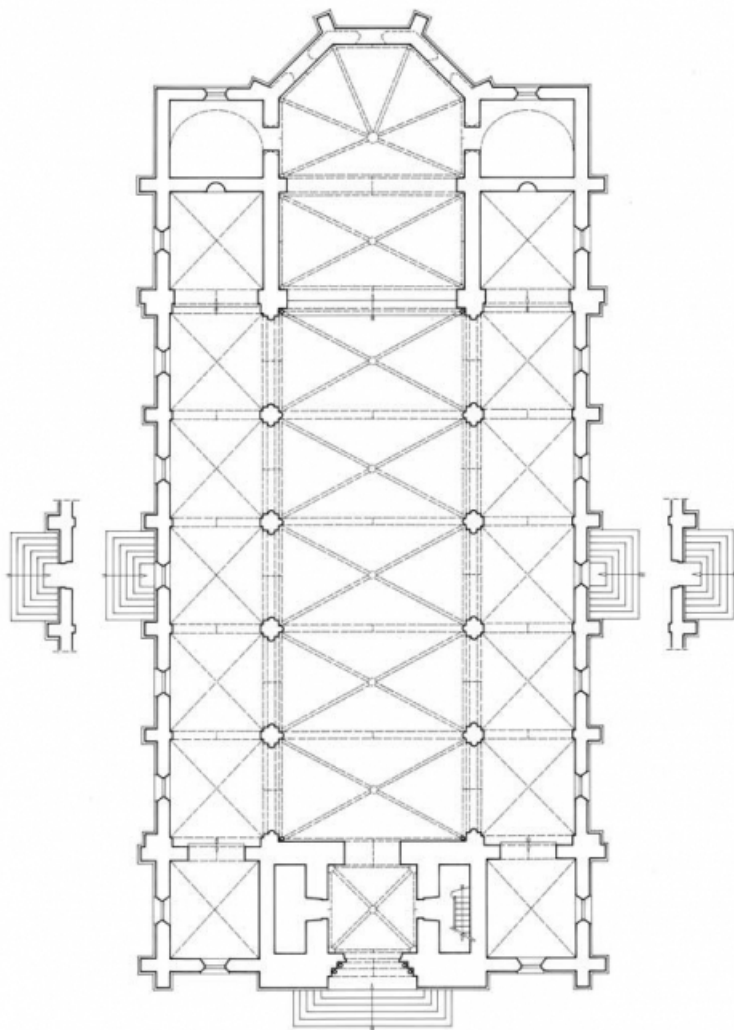

plan

21, Labergement-lès-Seurre Eglise

N° de l'illustration : 20122100813A2YY

Date : 2012

Auteur : Alain Morelière

Reproduction soumise à autorisation du titulaire des droits d'exploitation

© Région Bourgogne-Franche-Comté, Inventaire du patrimoine