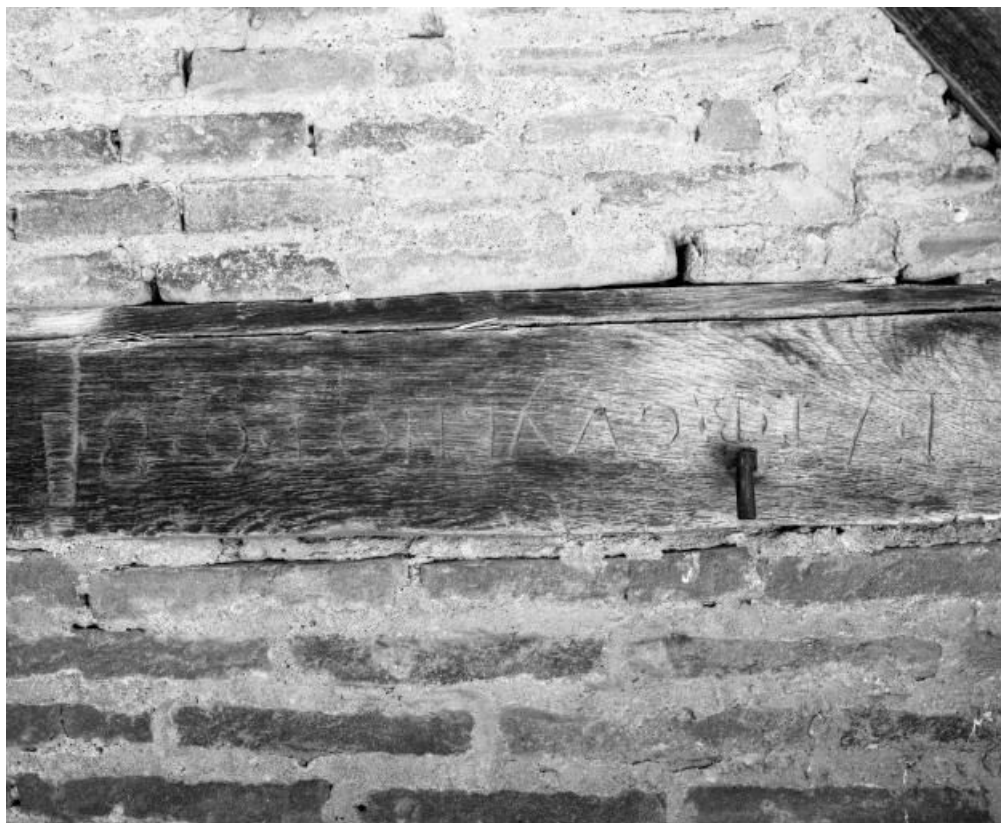

Détail de l'inscription gravée sur le pan-de-bois à gauche de l'escalier : 17. I. B. GUYENOT.68.
21, Jallanges Anne-Marie Javouhey

N° de l'illustration : 19852101588X

Date : 1985

Auteur : Michel Rosso

Reproduction soumise à autorisation du titulaire des droits d'exploitation

© Région Bourgogne-Franche-Comté, Inventaire du patrimoine