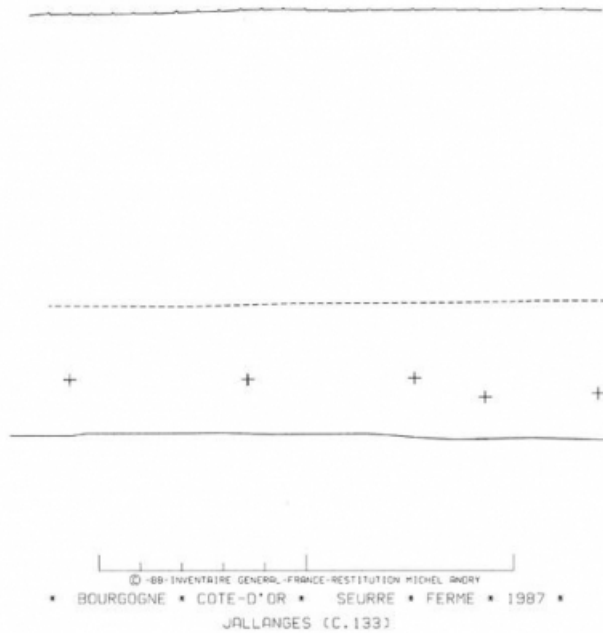

élévation principale, photos redressées métriques

21, Jallanges Anne-Marie Javouhey

N° de l'illustration : 20122100812A2YY

Date : 2012

Auteur : Alain Morelière

Reproduction soumise à autorisation du titulaire des droits d'exploitation

© Région Bourgogne-Franche-Comté, Inventaire du patrimoine