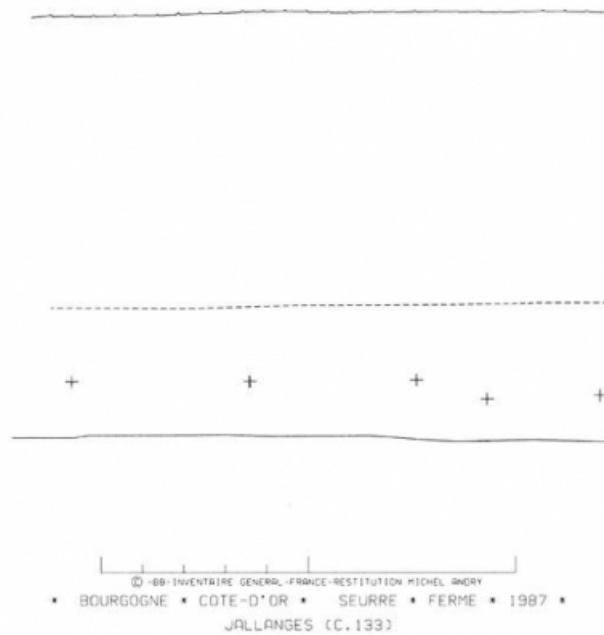

Période(s) principale(s) : 3e quart 18e siècle

Période(s) secondaire(s) : 19e siècle

Dates : 1768 (porte la date)

Auteur(s) de l'oeuvre :
maître d'oeuvre inconnu ()

Description

Logis et dépendances sous le même toit. Avant toit sur aisseliers formant auvent. Escalier du comble, en bois, sous l'auvent.

Dénomination : ferme

Parties constituantes non étudiées : grange, étable, porcherie, remise, hangar, colombier, four à pain

© Région Bourgogne-Franche-Comté, Inventaire du patrimoine

élévation principale, photos redressées métriques