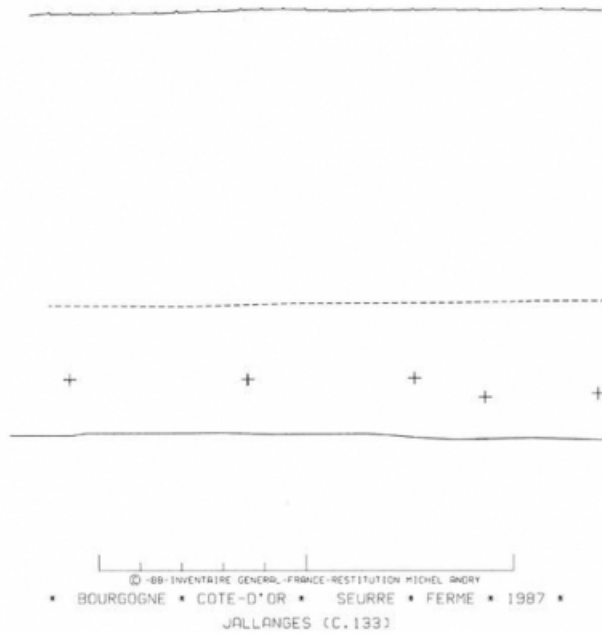

Période(s) principale(s) : 3e quart 18e siècle

Période(s) secondaire(s) : 19e siècle

Dates : 1768 (porte la date)

Auteur(s) de l'oeuvre :
maître d'oeuvre inconnu ()

Description

Logis et dépendances sous le même toit. Avant toit sur aisseliers formant auvent. Escalier du comble, en bois, sous l'auvent.

Dénomination : ferme

Parties constituantes non étudiées : grange, étable, porcherie, remise, hangar, colombier, four à pain

© Région Bourgogne-Franche-Comté, Inventaire du patrimoine

élévation principale, photos redressées métriques