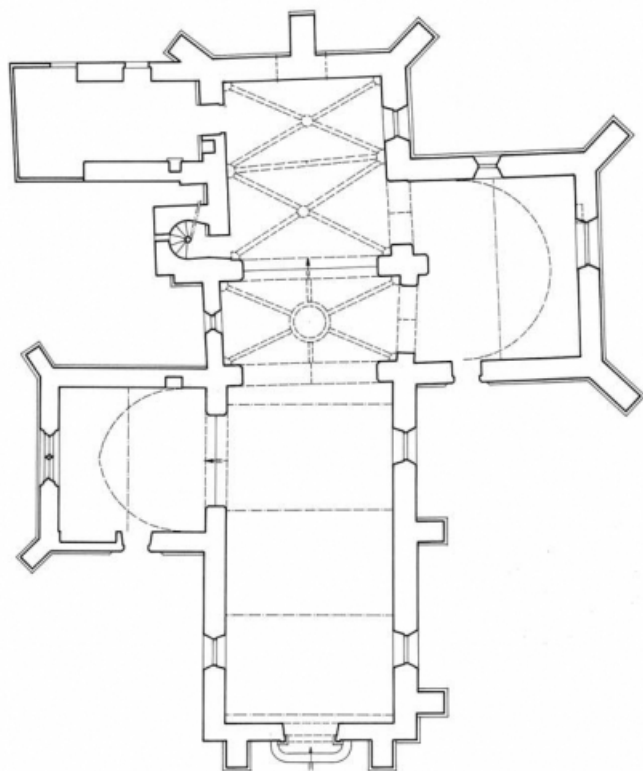

Toit : tuile plate

Plan : plan allongé

Étages : 1 vaisseau

Couvrement : voûte d'ogives, fausse voûte en berceau brisé

Escaliers : escalier hors-oeuvre, escalier en vis

Décor

Techniques : sculpture, peinture, vitrail

plan

21, Corberon

N° de l'illustration : 20122100808A2YY

Date : 2012

Auteur : Alain Morelière

Reproduction soumise à autorisation du titulaire des droits d'exploitation

© Région Bourgogne-Franche-Comté, Inventaire du patrimoine