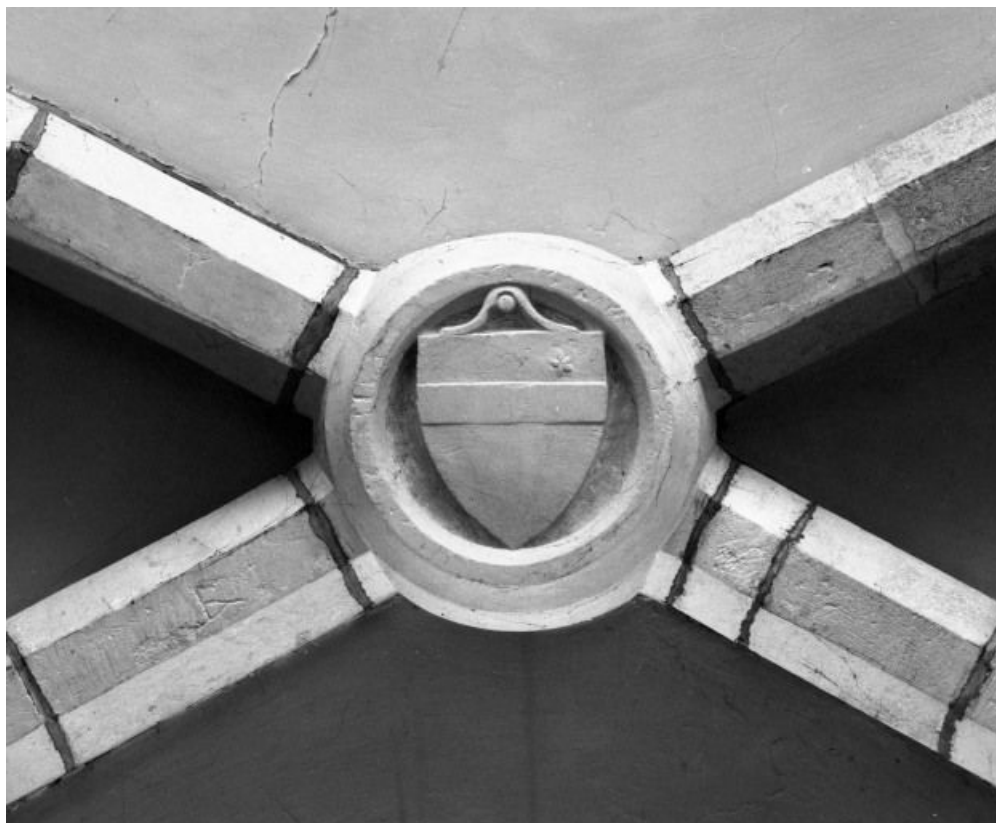

Chapelle droite, mur gauche

21, Corberon

N° de l'illustration : 19852100776V

Date : 1985

Auteur : Jean-Luc Duthu

Reproduction soumise à autorisation du titulaire des droits d'exploitation

© Région Bourgogne-Franche-Comté, Inventaire du patrimoine