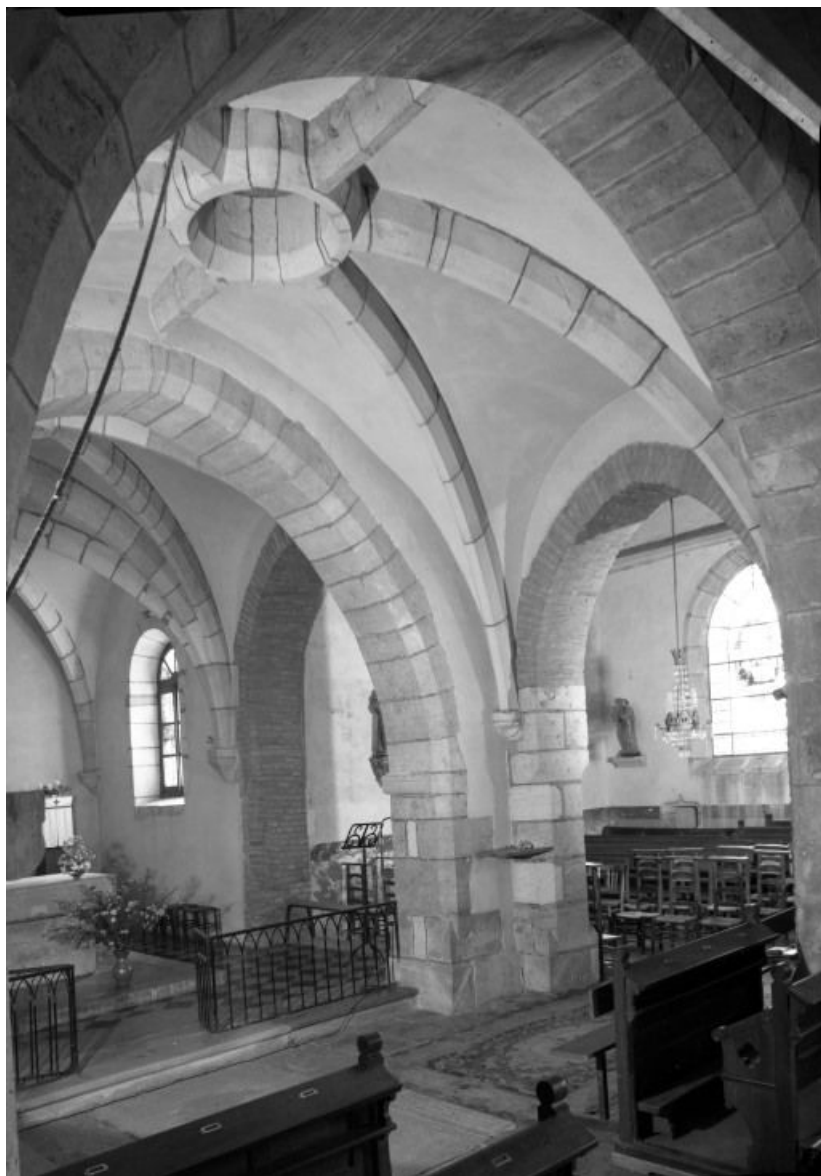

Avant-choeur et chœur

21, Corberon

N° de l'illustration : 19852100773V

Date : 1985

Auteur : Jean-Luc Duthu

Reproduction soumise à autorisation du titulaire des droits d'exploitation

© Région Bourgogne-Franche-Comté, Inventaire du patrimoine

Chapelle gauche

21, Corberon

N° de l'illustration : 19852100774V

Date : 1985

Auteur : Jean-Luc Duthu

Reproduction soumise à autorisation du titulaire des droits d'exploitation

© Région Bourgogne-Franche-Comté, Inventaire du patrimoine

Avant-choeur et chapelle droite

21, Corberon

N° de l'illustration : 19852100775V

Date : 1985

Auteur : Jean-Luc Duthu

Reproduction soumise à autorisation du titulaire des droits d'exploitation

© Région Bourgogne-Franche-Comté, Inventaire du patrimoine