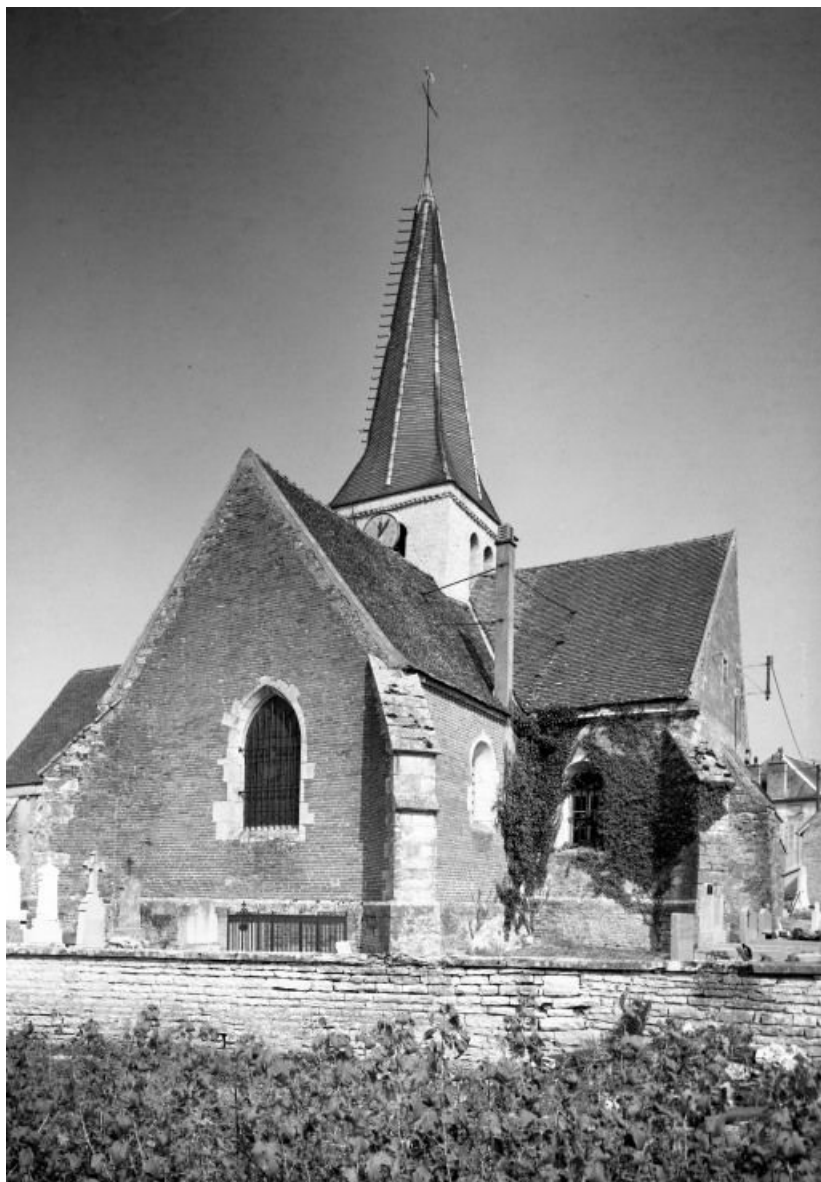

Élévation gauche

21, Corberon

N° de l'illustration : 19852100770V

Date : 1985

Auteur : Jean-Luc Duthu

Reproduction soumise à autorisation du titulaire des droits d'exploitation

© Région Bourgogne-Franche-Comté, Inventaire du patrimoine

Élévation droite

21, Corberon

N° de l'illustration : 19852100767V

Date : 1985

Auteur : Jean-Luc Duthu

Reproduction soumise à autorisation du titulaire des droits d'exploitation

© Région Bourgogne-Franche-Comté, Inventaire du patrimoine