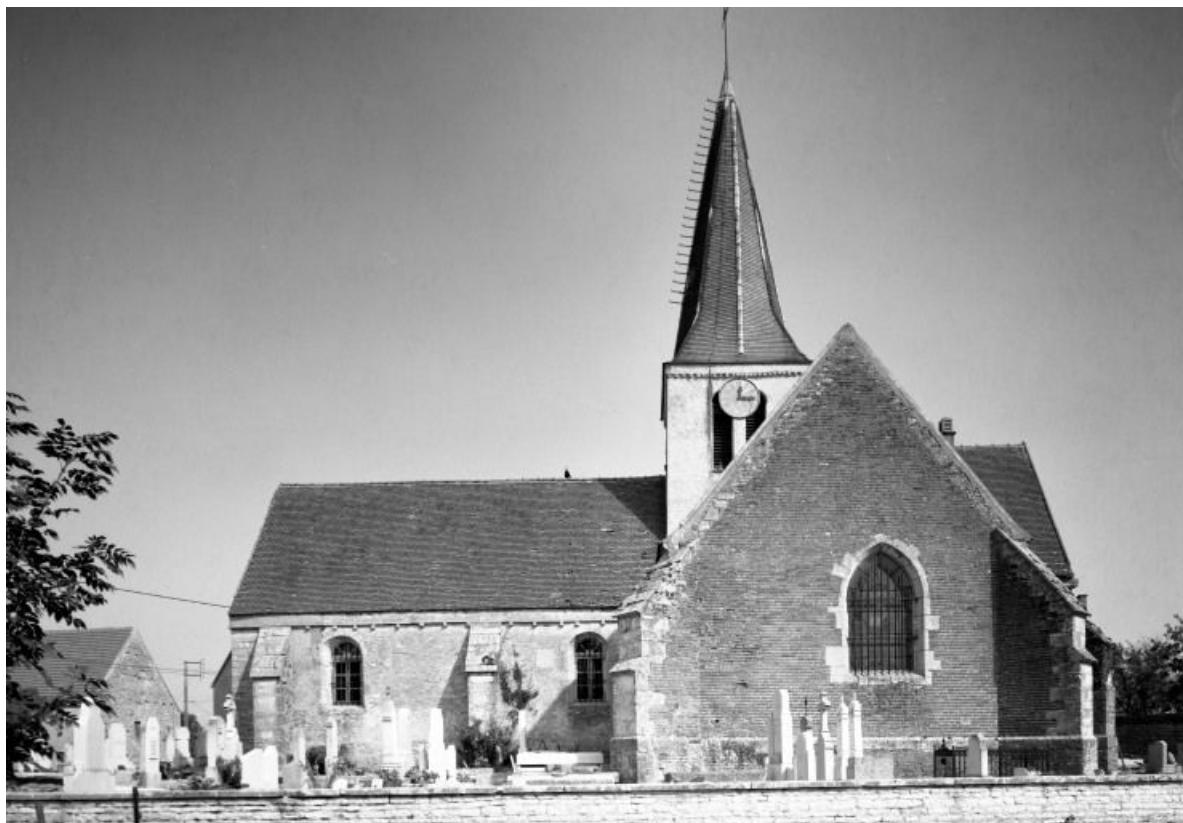

Élévation antérieure et chapelle gauche

21, Corberon

N° de l'illustration : 19852100771V

Date : 1985

Auteur : Jean-Luc Duthu

Reproduction soumise à autorisation du titulaire des droits d'exploitation

© Région Bourgogne-Franche-Comté, Inventaire du patrimoine

Élévation gauche

21, Corberon

N° de l'illustration : 19852100770V

Date : 1985

Auteur : Jean-Luc Duthu

Reproduction soumise à autorisation du titulaire des droits d'exploitation

© Région Bourgogne-Franche-Comté, Inventaire du patrimoine

Élévation droite

21, Corberon

N° de l'illustration : 19852100767V

Date : 1985

Auteur : Jean-Luc Duthu

Reproduction soumise à autorisation du titulaire des droits d'exploitation

© Région Bourgogne-Franche-Comté, Inventaire du patrimoine