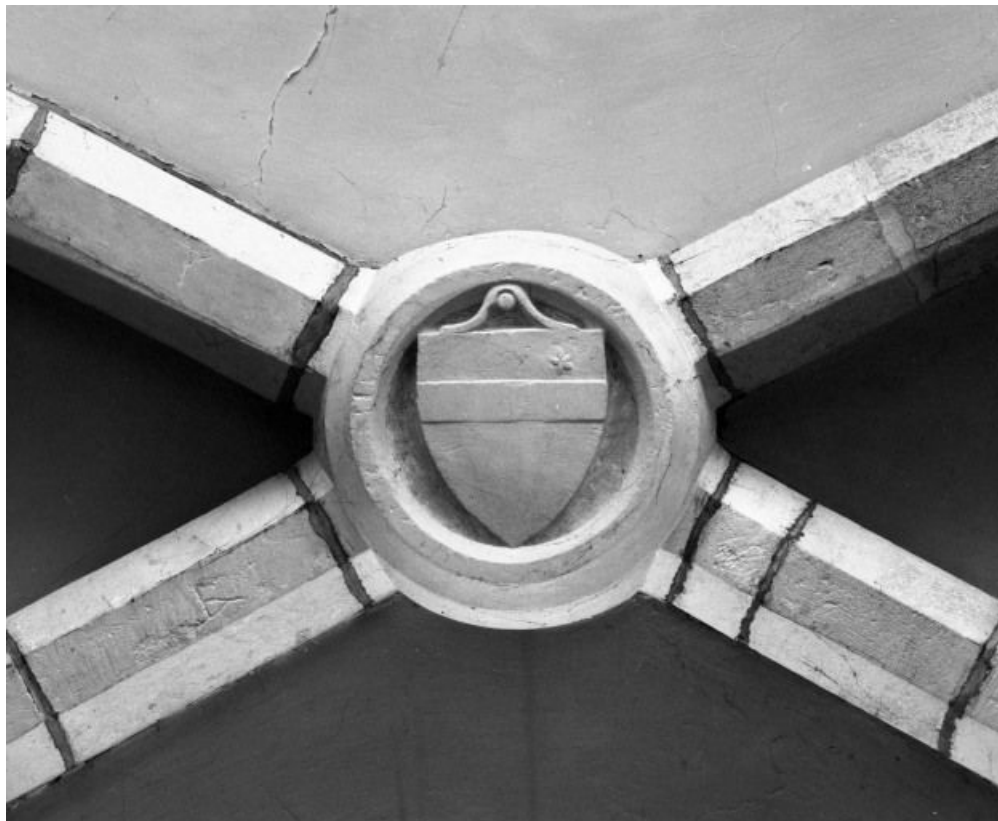

Chapelle droite, mur gauche

21, Corberon

N° de l'illustration : 19852100776V

Date : 1985

Auteur : Jean-Luc Duthu

Reproduction soumise à autorisation du titulaire des droits d'exploitation

© Région Bourgogne-Franche-Comté, Inventaire du patrimoine