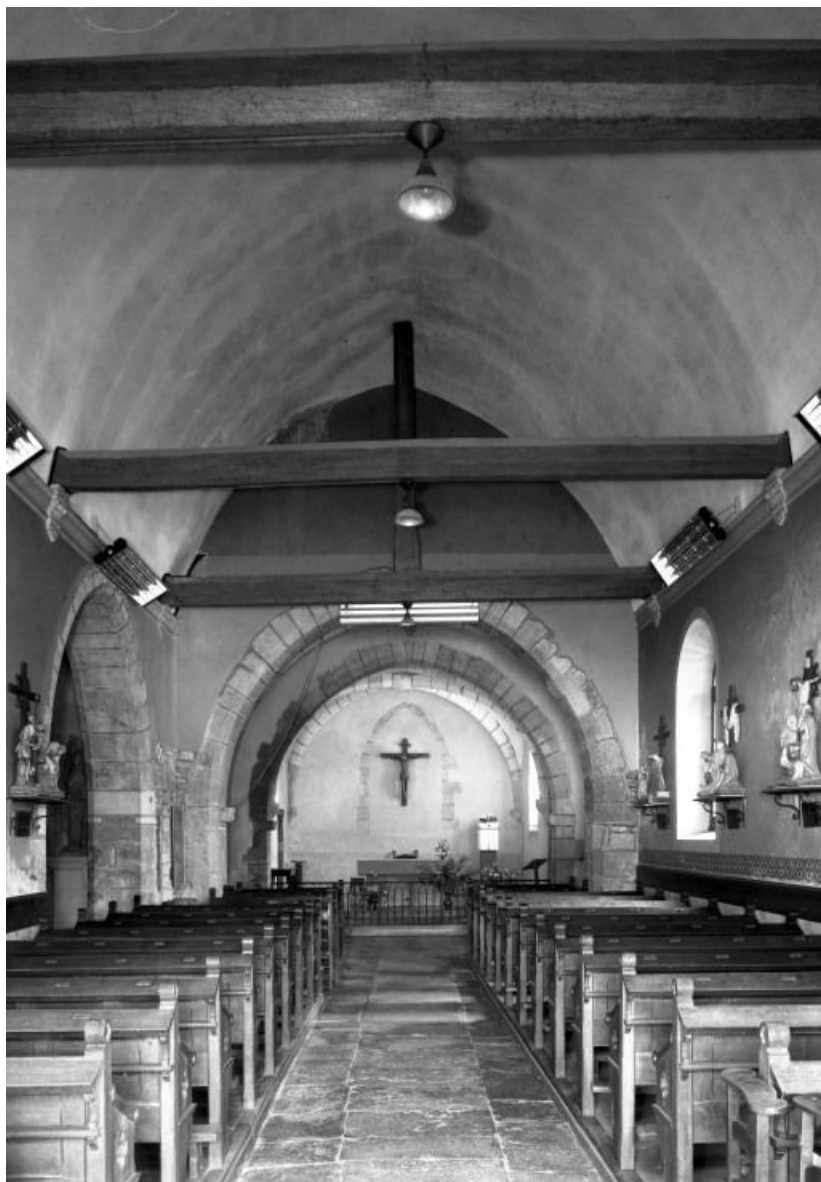

Élévation droite

21, Corberon

N° de l'illustration : 19852100767V

Date : 1985

Auteur : Jean-Luc Duthu

Reproduction soumise à autorisation du titulaire des droits d'exploitation

© Région Bourgogne-Franche-Comté, Inventaire du patrimoine

Chapelle droite et chœur

21, Corberon

N° de l'illustration : 19852100768V

Date : 1985

Auteur : Jean-Luc Duthu

Reproduction soumise à autorisation du titulaire des droits d'exploitation

© Région Bourgogne-Franche-Comté, Inventaire du patrimoine

Vue intérieure prise de l'entrée

21, Corberon

N° de l'illustration : 19852100772V

Date : 1985

Auteur : Jean-Luc Duthu

Reproduction soumise à autorisation du titulaire des droits d'exploitation

© Région Bourgogne-Franche-Comté, Inventaire du patrimoine