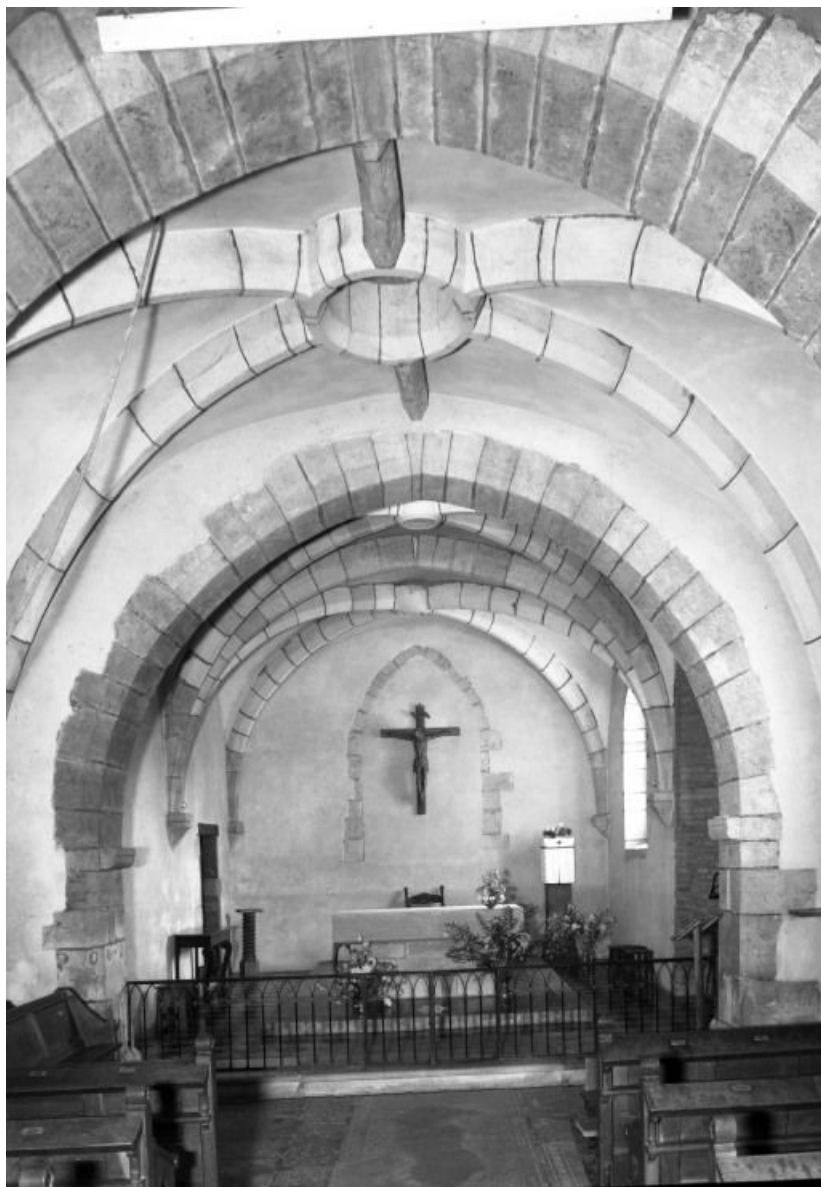

Vue intérieure prise de l'entrée

21, Corberon

N° de l'illustration : 19852100772V

Date : 1985

Auteur : Jean-Luc Duthu

Reproduction soumise à autorisation du titulaire des droits d'exploitation

© Région Bourgogne-Franche-Comté, Inventaire du patrimoine

Vue intérieure prise du chœur

21, Corberon

N° de l'illustration : 19852100777V

Date : 1985

Auteur : Jean-Luc Duthu

Reproduction soumise à autorisation du titulaire des droits d'exploitation

© Région Bourgogne-Franche-Comté, Inventaire du patrimoine

Avant-choeur et chœur

21, Corberon

N° de l'illustration : 19852100773V

Date : 1985

Auteur : Jean-Luc Duthu

Reproduction soumise à autorisation du titulaire des droits d'exploitation

© Région Bourgogne-Franche-Comté, Inventaire du patrimoine