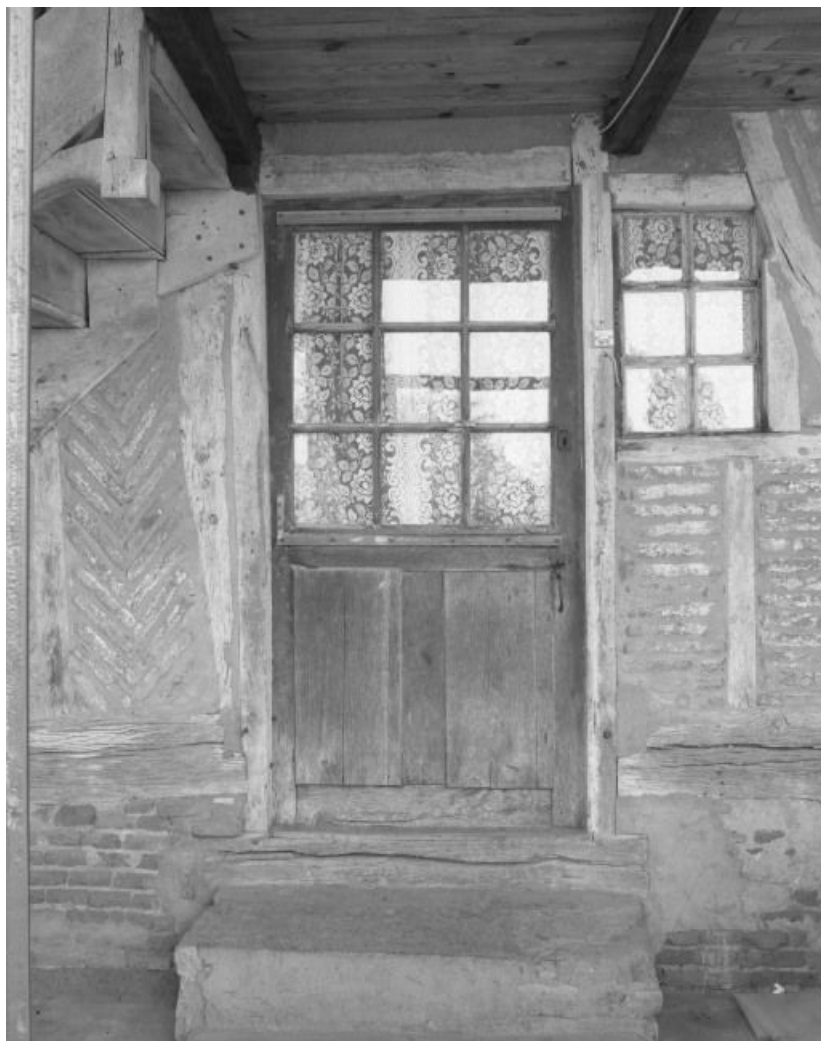

Période(s) principale(s) : 18e siècle / 19e siècle

Auteur(s) de l'oeuvre :
maître d'oeuvre inconnu ()

Description

Logis construit en pan de bois et brique ; soubassement des dépendances en pierre calcaire.

Dénomination : ferme

Parties constituantes non étudiées : grange, étable, logement, colombier

© Région Bourgogne-Franche-Comté, Inventaire du patrimoine

Vue d'ensemble du logis.

21, Chivres R.D. 12

N° de l'illustration : 19852101098V

Date : 1985

Auteur : Michel Rosso

Reproduction soumise à autorisation du titulaire des droits d'exploitation

© Région Bourgogne-Franche-Comté, Inventaire du patrimoine

Entrée du logis.

21, Chivres R.D. 12

N° de l'illustration : 19852101100X