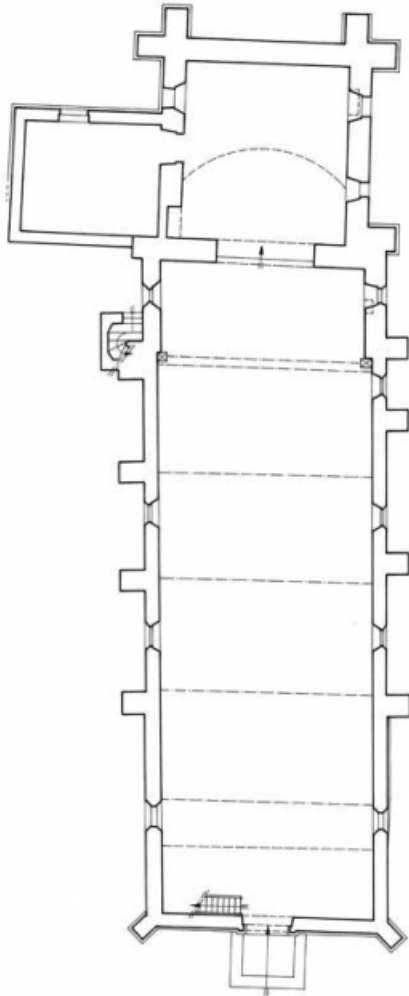

### Éléments descriptifs

**Murs** : brique, enduit

**Toit** : tuile plate, ardoise

**Plan** : plan allongé

**Étages** : 1 vaisseau

**Couvrement** : voûte en berceau segmentaire, fausse voûte en berceau

**Type(s) de couverture** : toit à longs pans ; toit à deux pans ; flèche polygonale

**Dénomination** : église paroissiale

**Parties constituantes non étudiées** : cimetière

© Région Bourgogne-Franche-Comté, Inventaire du patrimoine

**Plan.**

21, Chivres grande rue

N° de l'illustration : 20122100806A2YY