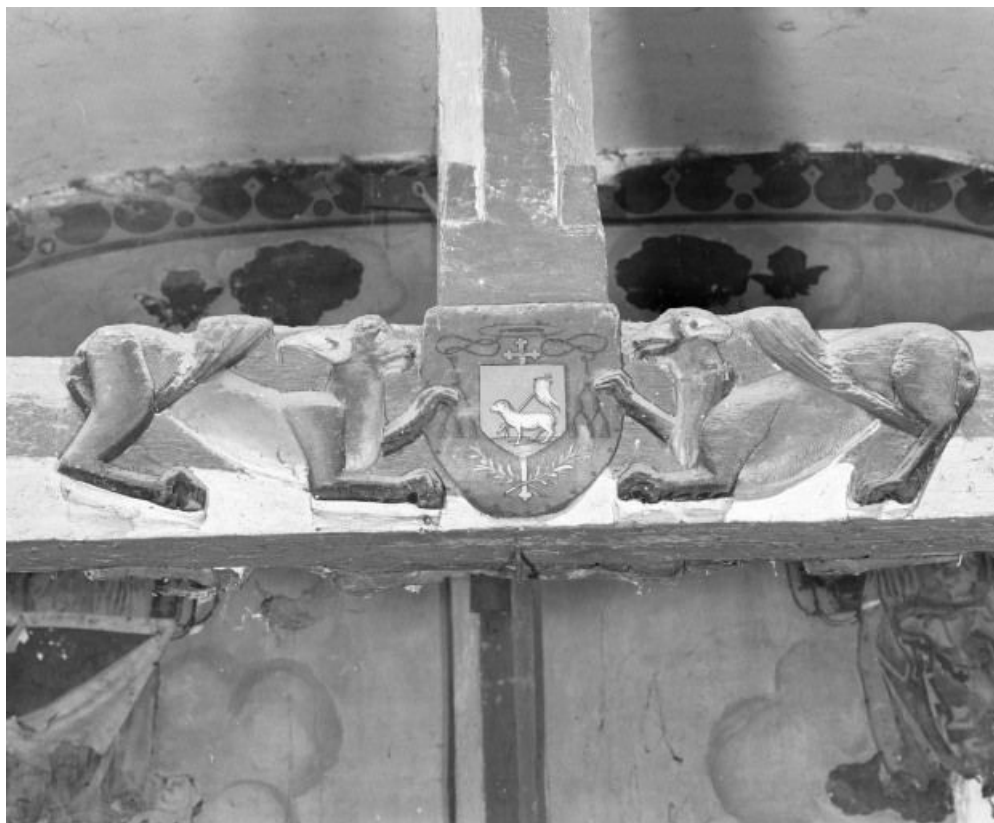

Charpente de la nef, décor du 4ème entrait
21, Chivres grande rue

N° de l'illustration : 19852101003X

Date : 1985

Auteur : Jean-Luc Duthu

Reproduction soumise à autorisation du titulaire des droits d'exploitation

© Région Bourgogne-Franche-Comté, Inventaire du patrimoine