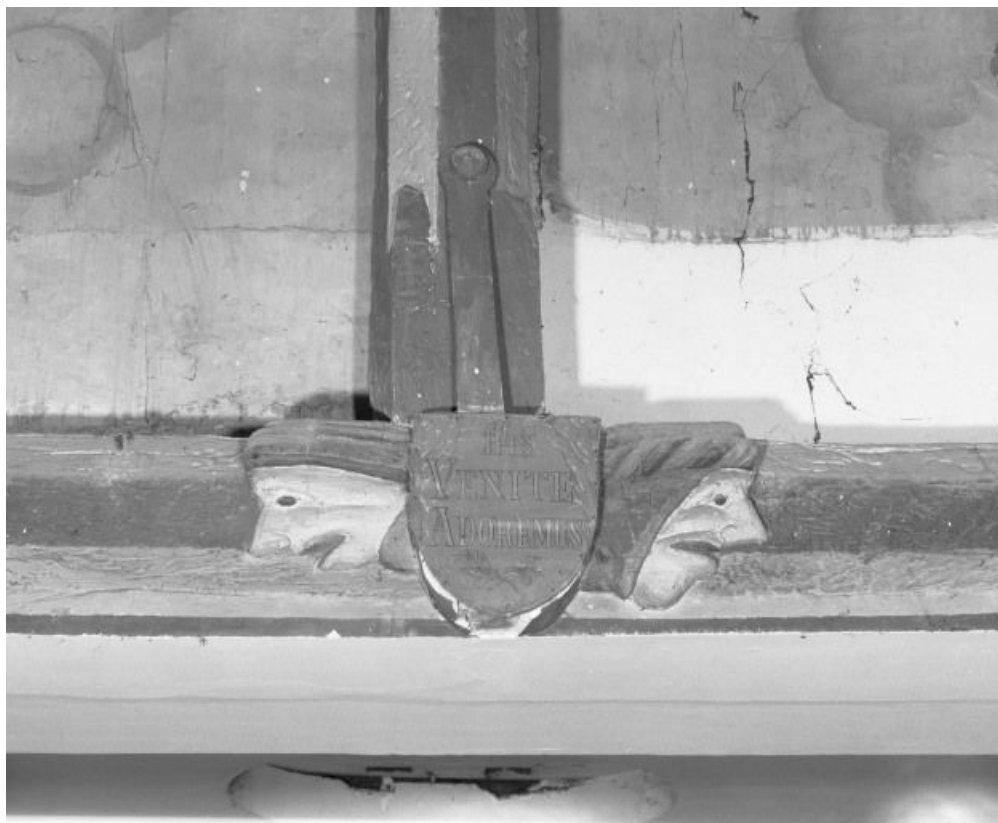

Charpente de la nef, décor central du 5ème entrain
21, Chivres grande rue

N° de l'illustration : 19852101006X

Date : 1985

Auteur : Jean-Luc Duthu

Reproduction soumise à autorisation du titulaire des droits d'exploitation

© Région Bourgogne-Franche-Comté, Inventaire du patrimoine