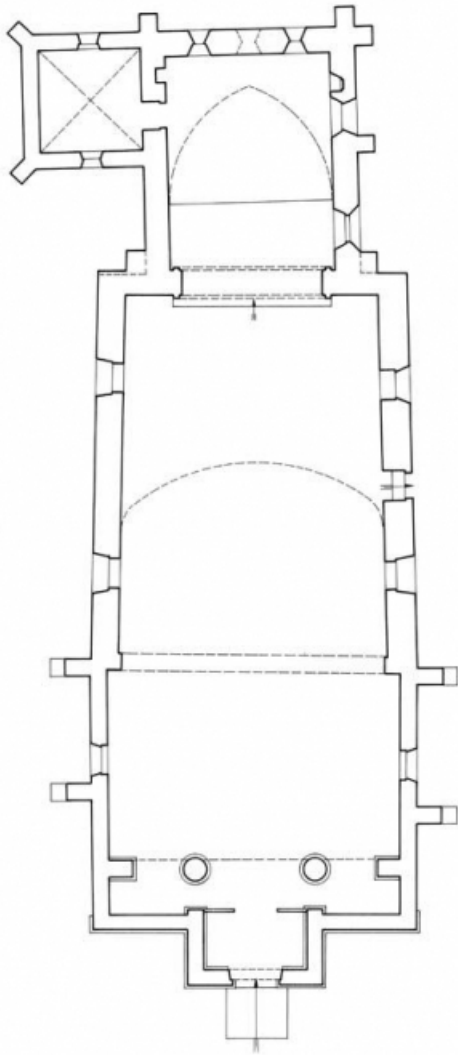

### Description

Choeur voûté en berceau brisé ; sacristie voûtée d'arêtes ; nef couverte d'une voûte en berceau en anse de panier

#### Éléments descriptifs

**Murs :** brique, calcaire, pierre de taille, enduit

**Toit :** tuile plate, zinc en couverture

**Plan :** plan allongé

**Etages :** 1 vaisseau

**Couvrement :** voûte en berceau brisé, voûte d'arêtes, voûte en berceau en anse-de-panier

**Dénomination :** église paroissiale

**Parties constituantes non étudiées :** cimetière

© Région Bourgogne-Franche-Comté, Inventaire du patrimoine

**plan**

21, Chamblanc

N° de l'illustration : 20122100805A2YY