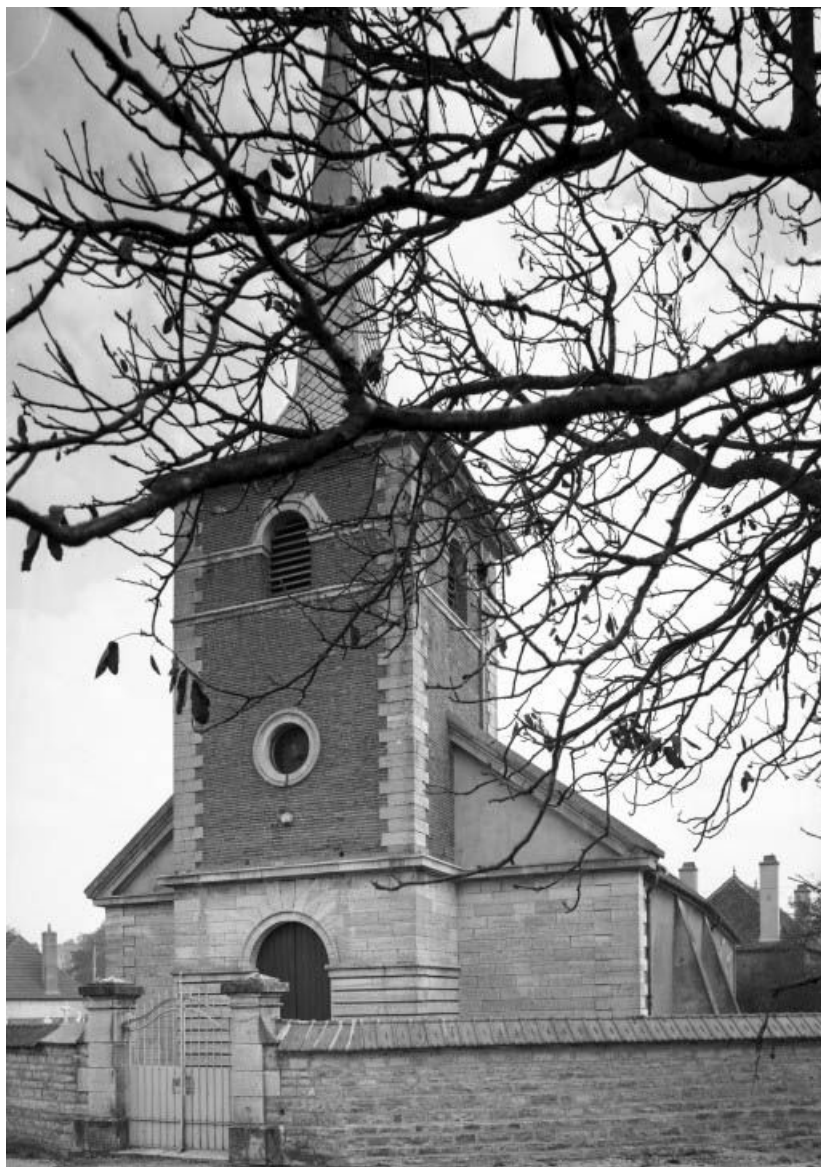

Élévation antérieure

21, Chamblanc

N° de l'illustration : 19852101675V

Date : 1985

Auteur : Jean-Luc Duthu

Reproduction soumise à autorisation du titulaire des droits d'exploitation

© Région Bourgogne-Franche-Comté, Inventaire du patrimoine