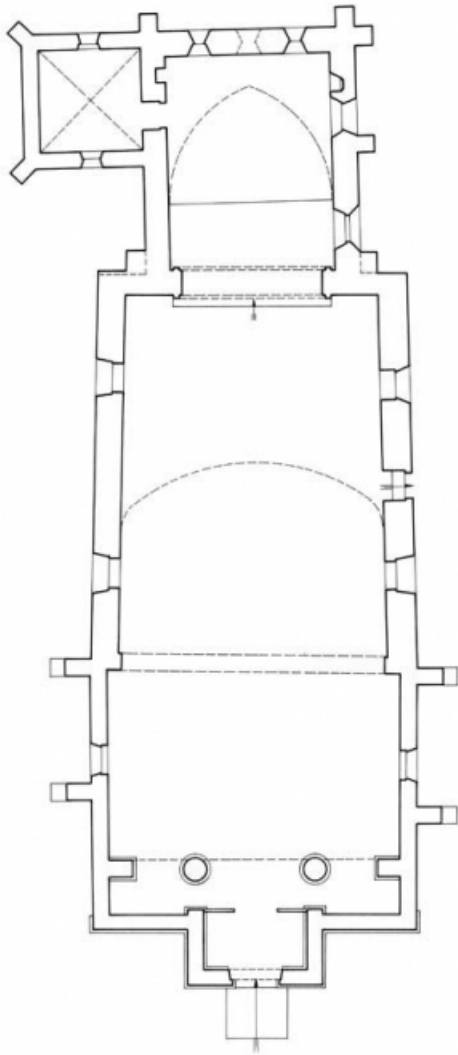

plan

21, Chamblanc

N° de l'illustration : 20122100805A2YY

Date : 2012

Auteur : Alain Morelière

Reproduction soumise à autorisation du titulaire des droits d'exploitation

© Région Bourgogne-Franche-Comté, Inventaire du patrimoine