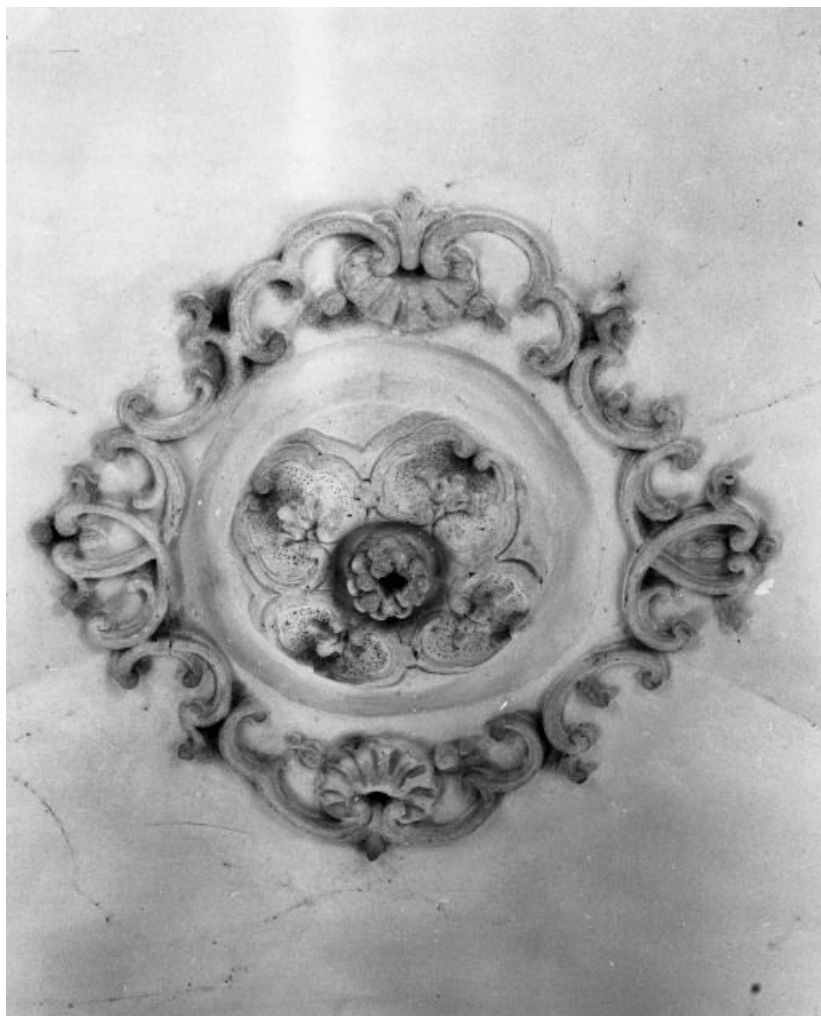

**Vue intérieure du chœur**  
21, Broin

N° de l'illustration : 19852101421V

Date : 1985

Auteur : Jean-Luc Duthu

Reproduction soumise à autorisation du titulaire des droits d'exploitation

© Région Bourgogne-Franche-Comté, Inventaire du patrimoine

**Nef, mur droit, troisième travée**

21, Broin

N° de l'illustration : 19852101420V

Date : 1985

Auteur : Jean-Luc Duthu

Reproduction soumise à autorisation du titulaire des droits d'exploitation

© Région Bourgogne-Franche-Comté, Inventaire du patrimoine

**Nef, troisième travée, détail de la voûte**  
21, Broin

N° de l'illustration : 19852101424X

Date : 1985

Auteur : Michel Thierry

Reproduction soumise à autorisation du titulaire des droits d'exploitation