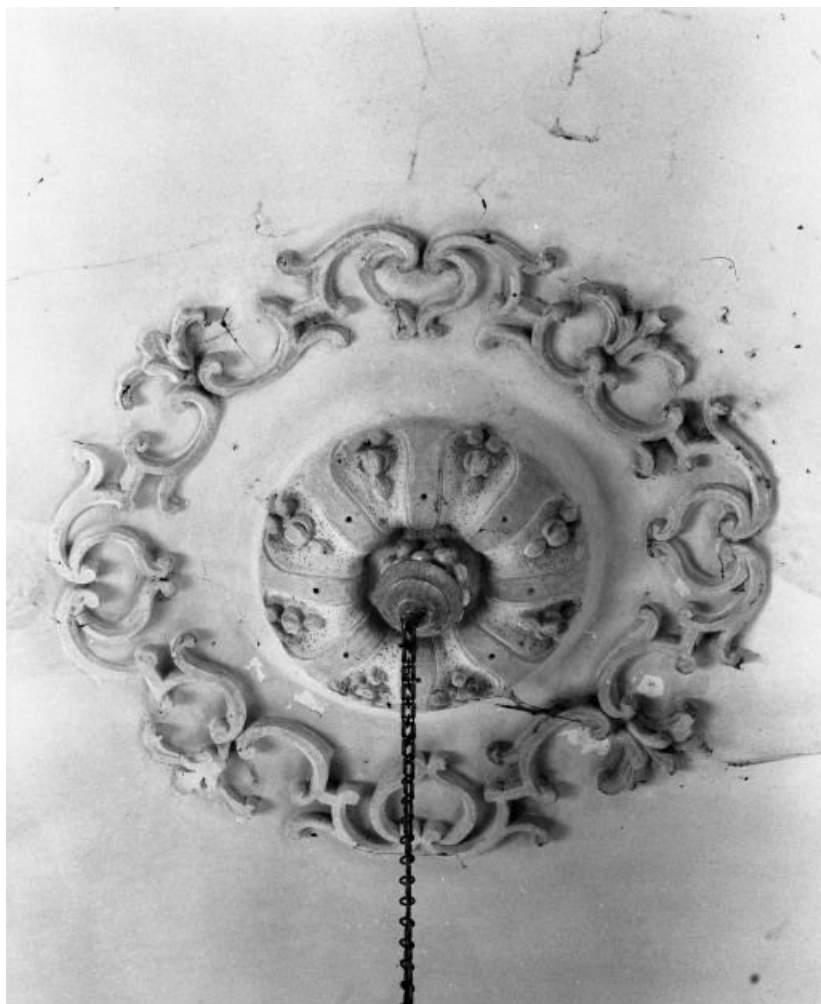

**Nef, troisième travée, détail de la voûte**  
21, Broin

N° de l'illustration : 19852101424X

Date : 1985

Auteur : Michel Thierry

Reproduction soumise à autorisation du titulaire des droits d'exploitation

© Région Bourgogne-Franche-Comté, Inventaire du patrimoine

**Nef, quatrième travée, détail de la voûte**  
21, Broin

N° de l'illustration : 19852101425X

Date : 1985

Auteur : Michel Thierry

Reproduction soumise à autorisation du titulaire des droits d'exploitation