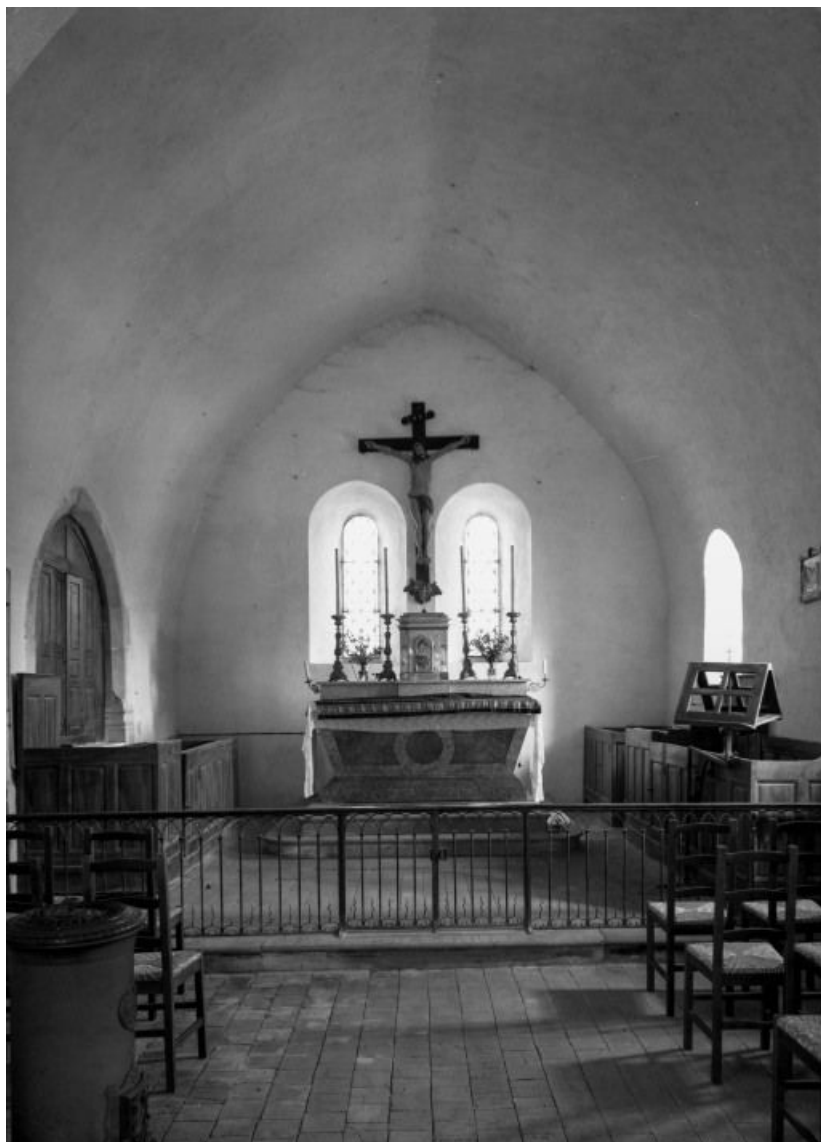

Choeur, vue prise de la nef
21, Bousselange

N° de l'illustration : 19862101149V

Date : 1986

Auteur : Michel Thierry

Reproduction soumise à autorisation du titulaire des droits d'exploitation

© Région Bourgogne-Franche-Comté, Inventaire du patrimoine