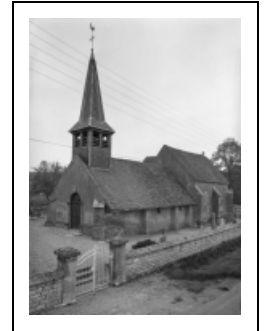

ÉGLISE PAROISSIALE DE LA-NATIVITÉ-DE LA-VIERGE

Bourgogne-Franche-Comté, Côte-d'Or
Busselange

Dossier IA00070900 réalisé en 1985 revu en
1987

Auteur(s) : Elisabeth Réveillon

Historique

Choeur du 13e siècle ; nef et chapelle seigneuriale de la fin du 15e ou du début du 16e siècle, blason de la famille de Courcelles seigneur du lieu dans la chapelle ; édifice remanié dans la 1ère moitié 19e siècle : percement d'une fenêtre dans le choeur, modification du portail antérieur, réfection du mobilier

Période(s) principale(s) : 13e siècle / limite 15e siècle 16e siècle

Période(s) secondaire(s) : 1ère moitié 19e siècle

Auteur(s) de l'oeuvre :
maître d'oeuvre inconnu ()

Description

Choeur voûté en berceau brisé ; chapelle seigneuriale voûtée d'ogives sur culots ; nef couverte d'un lambris