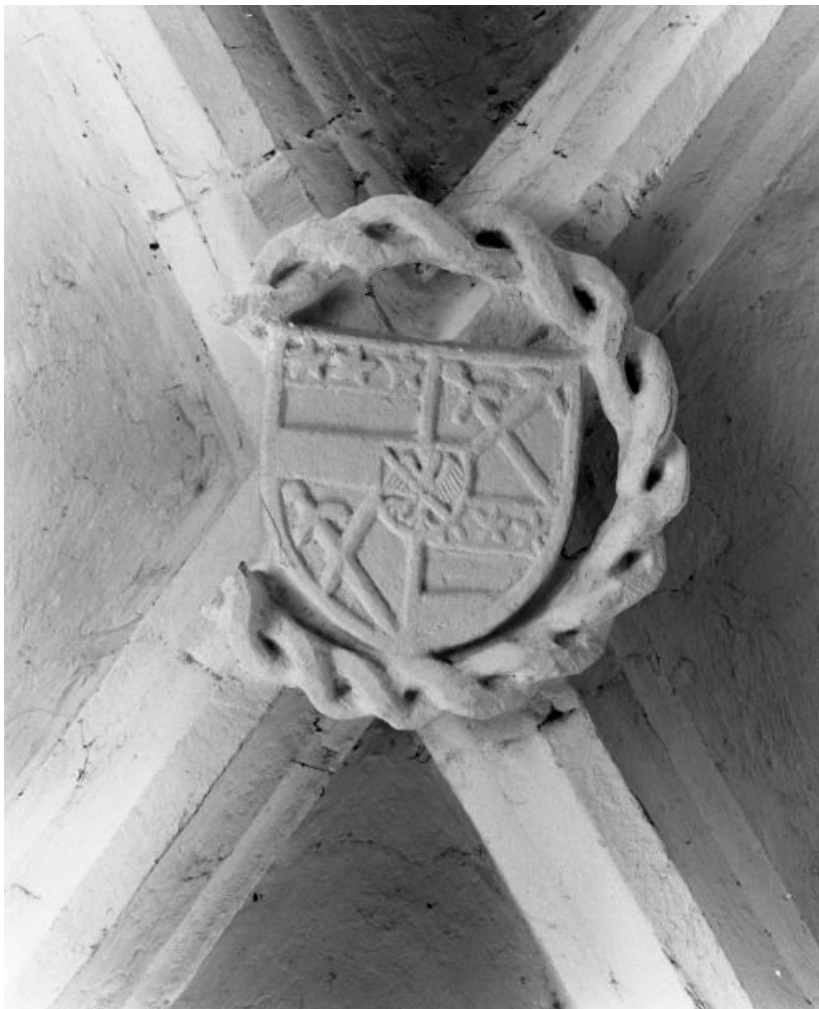

ÉGLISE PAROISSIALE DE LA-NATIVITÉ-DE LA-VIERGE

Bourgogne-Franche-Comté, Côte-d'Or
Busselange

Dossier IA00070900 réalisé en 1985 revu en
1987

Auteur(s) : Elisabeth Réveillon

Historique

Choeur du 13e siècle ; nef et chapelle seigneuriale de la fin du 15e ou du début du 16e siècle, blason de la famille de Courcelles seigneur du lieu dans la chapelle ; édifice remanié dans la 1ère moitié 19e siècle : percement d'une fenêtre dans le choeur, modification du portail antérieur, réfection du mobilier

Période(s) principale(s) : 13e siècle / limite 15e siècle 16e siècle

Période(s) secondaire(s) : 1ère moitié 19e siècle

Auteur(s) de l'oeuvre :
maître d'oeuvre inconnu ()

Description

Choeur voûté en berceau brisé ; chapelle seigneuriale voûtée d'ogives sur culots ; nef couverte d'un lambris

© Région Bourgogne-Franche-Comté, Inventaire du patrimoine

Chapelle seigneuriale, mur gauche, cheminée
21, Busselange

N° de l'illustration : 19862101160X

Date : 1986

Auteur : Jean-Luc Duthu

Reproduction soumise à autorisation du titulaire des droits d'exploitation

© Région Bourgogne-Franche-Comté, Inventaire du patrimoine

Chapelle seigneuriale, clef de voûte : armoiries des Courcelles
21, Bousselange

N° de l'illustration : 19862101161X

Date : 1986

Auteur : Jean-Luc Duthu