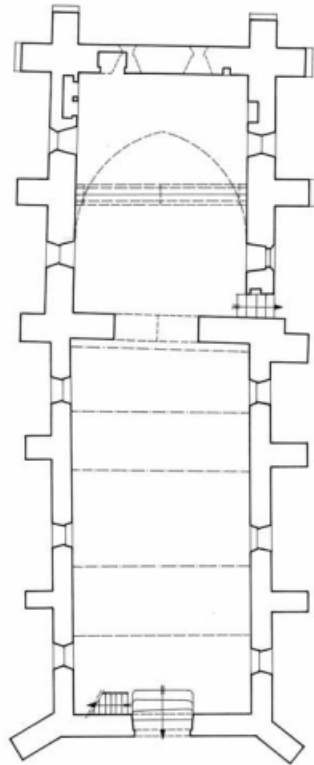

plan

21, Bonnencontre

N° de l'illustration : 20122100800A2YY

Date : 2012

Auteur : Alain Morelière

Reproduction soumise à autorisation du titulaire des droits d'exploitation

© Région Bourgogne-Franche-Comté, Inventaire du patrimoine