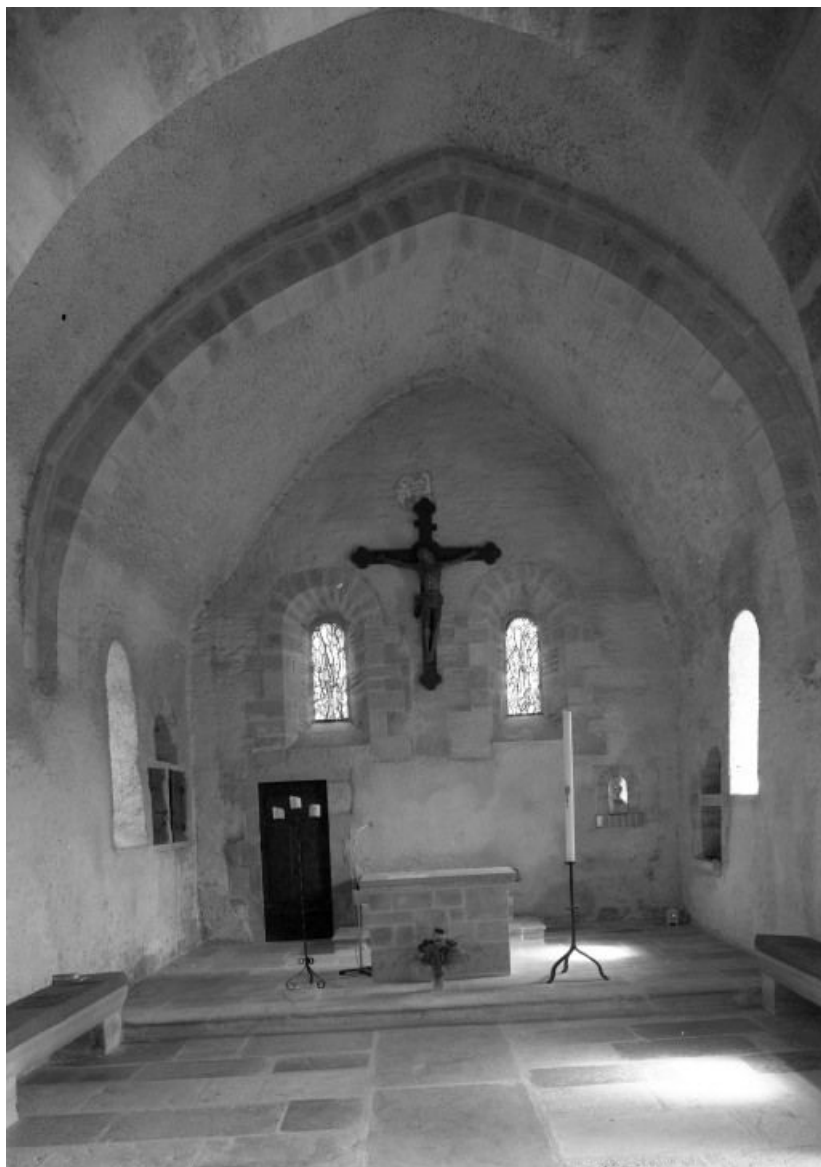

Vue intérieure prise de l'entrée

21, Bonnencontre

N° de l'illustration : 19852100395V

Date : 1985

Auteur : Michel Thierry

Reproduction soumise à autorisation du titulaire des droits d'exploitation

© Région Bourgogne-Franche-Comté, Inventaire du patrimoine