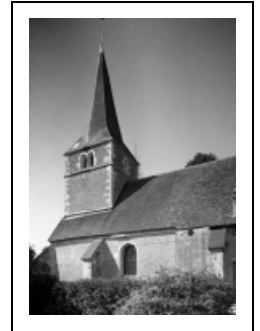

### Historique

Eglise construite au 15<sup>e</sup> siècle, avec adjonction d'une chapelle seigneuriale à la fin du 15<sup>e</sup> siècle ; baies de la nef agrandies au 18<sup>e</sup> siècle ; adjonction de la sacristie dans la 1<sup>ère</sup> moitié du 19<sup>e</sup> siècle