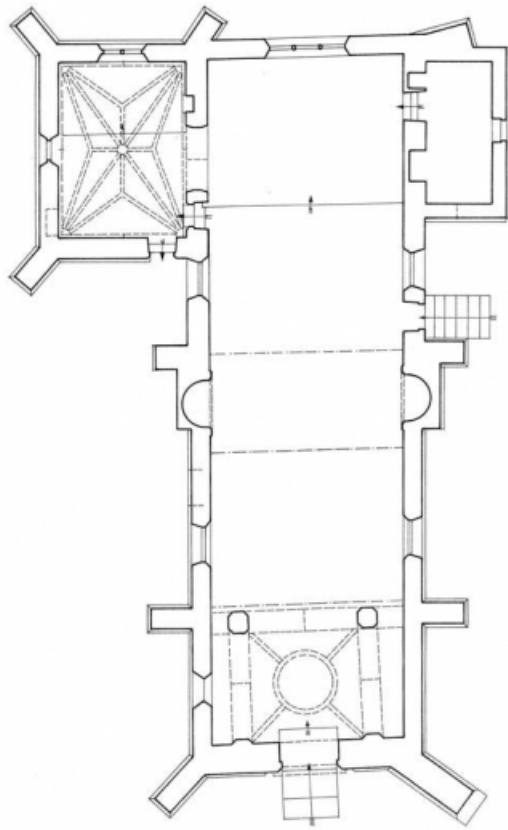

plan

21, Auvillars-sur-Saône Eglise

N° de l'illustration : 20122100797A2YY

Date : 2012

Auteur : Alain Morelière

Reproduction soumise à autorisation du titulaire des droits d'exploitation

© Région Bourgogne-Franche-Comté, Inventaire du patrimoine