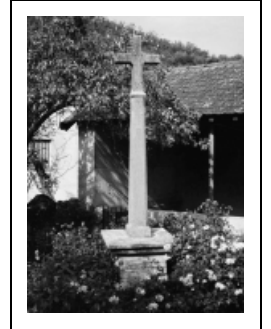

## CROIX MONUMENTALE

Bourgogne-Franche-Comté, Côte-d'Or  
Vauchignon

Dossier IA00061542 réalisé en 1978 revu en  
1986

Auteur(s) :

### Historique

Croix monumentale datée 1831 sur le piédestal ; date 1851 à la base du fût

**Période(s) principale(s) :** 2e quart 19e siècle / 3e quart 19e siècle

**Dates :** 1831 (porte la date) / 1851 (porte la date)