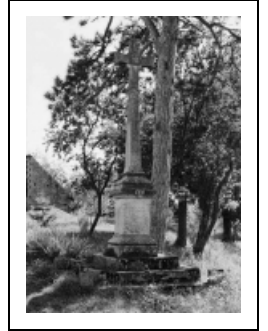

## CROIX DE CHEMIN (CROIX DE DÉVOTION)

Bourgogne-Franche-Comté, Côte-d'Or  
Thury

Dossier IA00061528 réalisé en 1978 revu en  
1986

Auteur(s) :

**Période(s) principale(s) :** 4e quart 19e siècle

**Dates :** 1878 (porte la date)