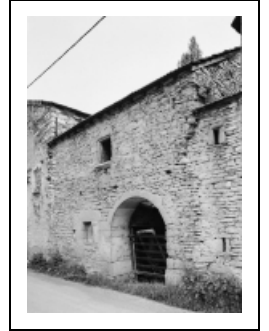

## MAISON

Bourgogne-Franche-Comté, Côte-d'Or  
Saint-Romain

Dossier IA00061464 réalisé en 1978 revu en  
1986

Auteur(s) :

**Période(s) principale(s) :** 16e siècle

**Auteur(s) de l'oeuvre :**  
maître d'oeuvre inconnu ()

### Description

Logis à pièce unique, à l'étage sur cellier. Porte charretière accostée d'une porte piétonne, conduisant à la cour intérieure par un passage couvert.

#### Éléments descriptifs

**Murs :** calcaire, moellon, pan de bois

**Toit :** tuile mécanique

**Étages :** 1 étage carré

**Escaliers :** escalier de distribution extérieur, escalier droit

**Typologie :** logis à pièce unique, à l'étage sur cellier, porte charretière accostée d'une porte piétonne, conduisant à la cour intérieure par un passage couvert