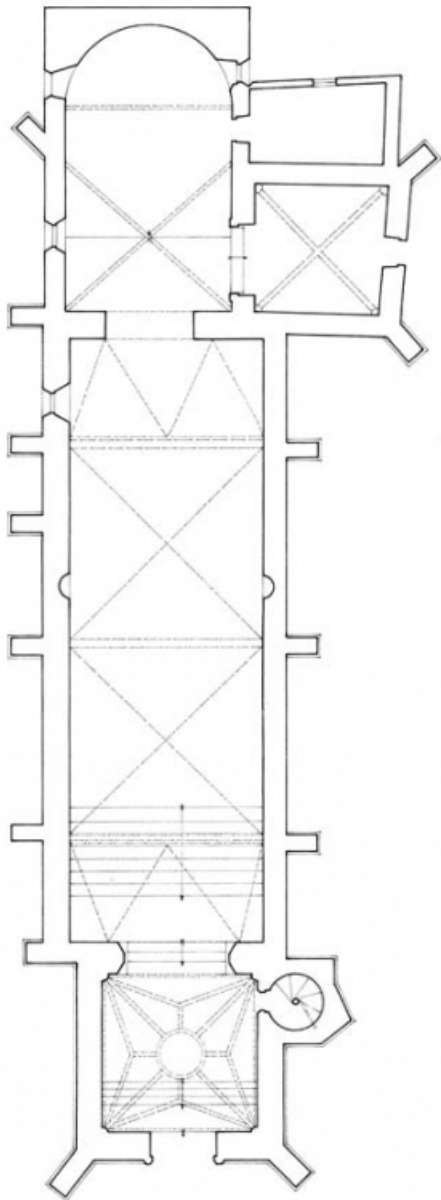

Toit : tuile plate, calcaire en couverture, tuile mécanique

Plan : plan allongé

Étages : 1 vaisseau

Couvrement : voûte d'ogives, voûte d'arêtes

Escaliers : escalier hors-oeuvre, escalier en vis sans jour, en maçonnerie

Décor

Techniques : sculpture

Précision sur les représentations :

armes de la famille Barolet, support : lavabo de la chapelle ; sujet : colombe (?), support : mur droit de la nef

Informations complémentaires

Plan.

21, Saint-Romain saint Romain le haut

N° de l'illustration : 20122100546A2YY

Date : 2012

Auteur : Alain Morelière

Reproduction soumise à autorisation du titulaire des droits d'exploitation

© Région Bourgogne-Franche-Comté, Inventaire du patrimoine

coupe longitudinale

21, Saint-Romain saint Romain le haut

N° de l'illustration : 20122100547A2YY

Date : 2012

Auteur : Alain Morelière

Reproduction soumise à autorisation du titulaire des droits d'exploitation