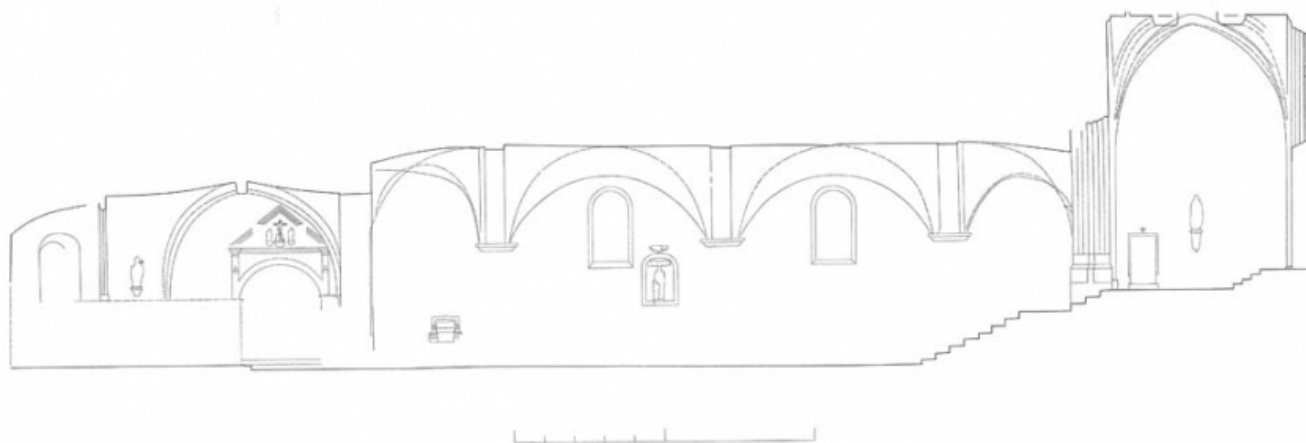

Plan.

21, Saint-Romain saint Romain le haut

N° de l'illustration : 20122100546A2YY

Date : 2012

Auteur : Alain Morelière

Reproduction soumise à autorisation du titulaire des droits d'exploitation

© Région Bourgogne-Franche-Comté, Inventaire du patrimoine

coupe longitudinale

21, Saint-Romain saint Romain le haut

N° de l'illustration : 20122100547A2YY

Date : 2012

Auteur : Alain Morelière

Reproduction soumise à autorisation du titulaire des droits d'exploitation