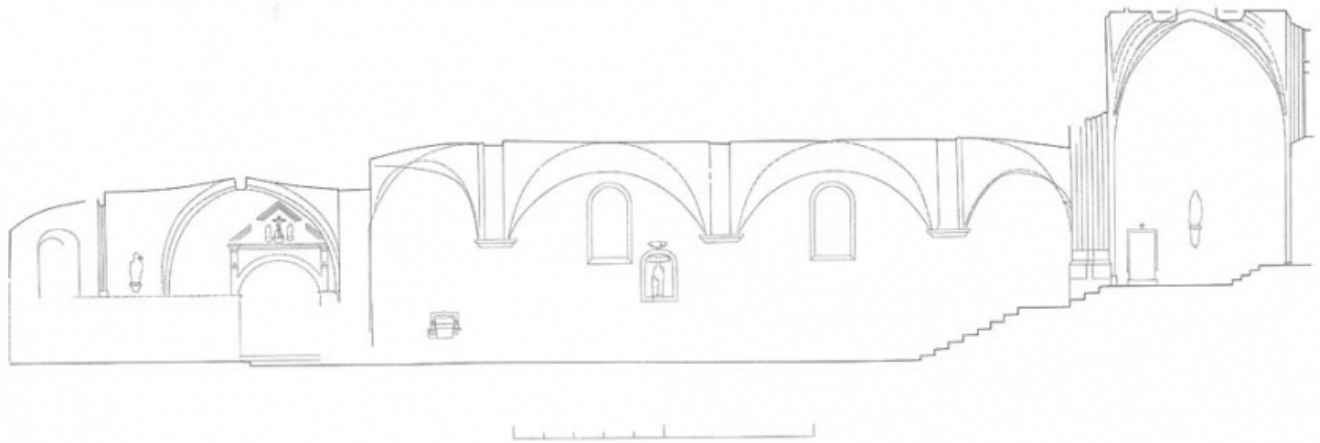

Plan.

21, Saint-Romain saint Romain le haut

N° de l'illustration : 20122100546A2YY

Date : 2012

Auteur : Alain Morelière

Reproduction soumise à autorisation du titulaire des droits d'exploitation

© Région Bourgogne-Franche-Comté, Inventaire du patrimoine

coupe longitudinale

21, Saint-Romain saint Romain le haut

N° de l'illustration : 20122100547A2YY

Date : 2012

Auteur : Alain Morelière

Reproduction soumise à autorisation du titulaire des droits d'exploitation

© Région Bourgogne-Franche-Comté, Inventaire du patrimoine

coupe transversale

21, Saint-Romain saint Romain le haut

N° de l'illustration : 20122100548A4YY

Date : 2012

Auteur : Alain Morelière

Reproduction soumise à autorisation du titulaire des droits d'exploitation