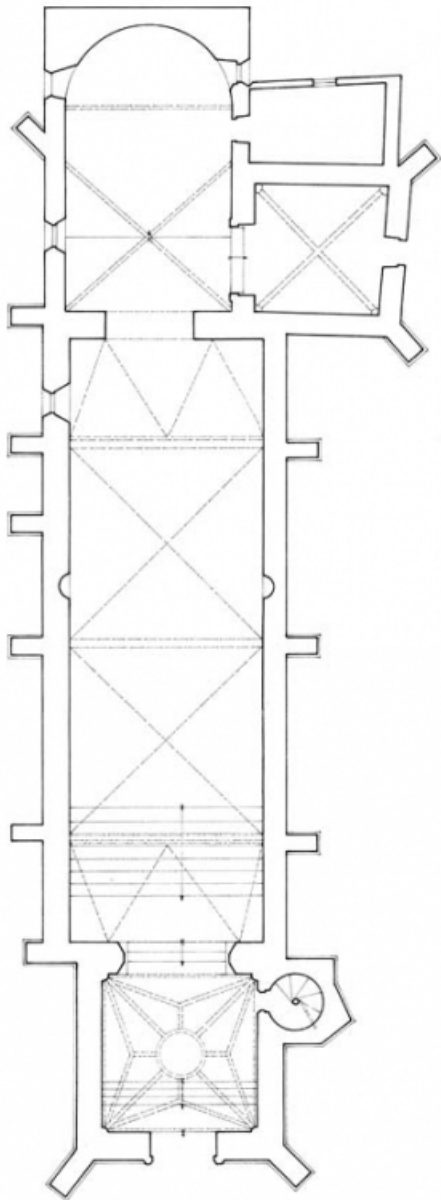

### Éléments descriptifs

**Murs** : calcaire, moellon, pierre de taille, enduit partiel

**Toit** : tuile plate, calcaire en couverture, tuile mécanique

**Plan** : plan allongé

**Étages** : 1 vaisseau

**Couvrement** : voûte d'ogives, voûte d'arêtes

### Décor

**Techniques** : sculpture

**Précision sur les représentations** :

armes de la famille Barolet, support : lavabo de la chapelle ; sujet : colombe (?), support : mur droit de la nef

© Région Bourgogne-Franche-Comté, Inventaire du patrimoine

**Plan.**

21, Saint-Romain saint Romain le haut

N° de l'illustration : 20122100546A2YY

Date : 2012

Auteur : Alain Morelière

Reproduction soumise à autorisation du titulaire des droits d'exploitation