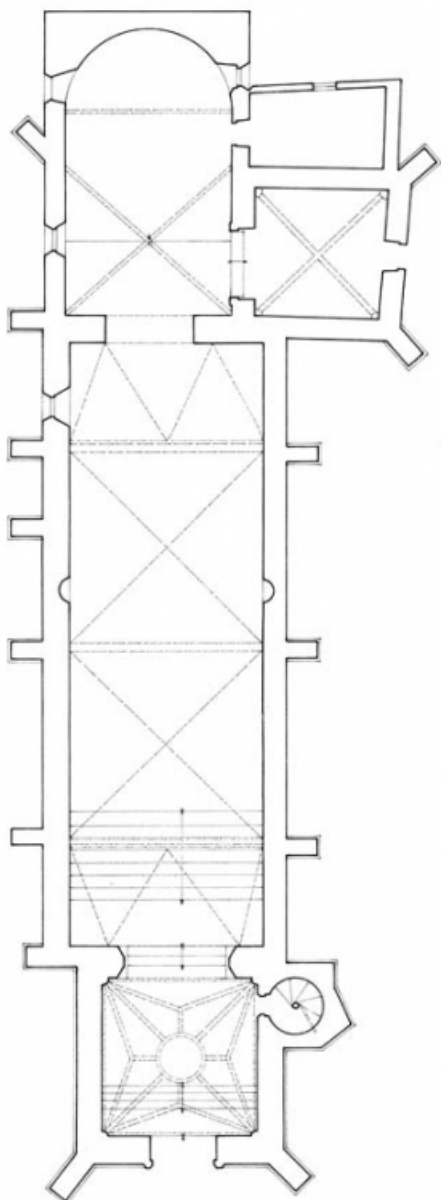

### Éléments descriptifs

**Murs** : calcaire, moellon, pierre de taille, enduit partiel

**Toit** : tuile plate, calcaire en couverture, tuile mécanique

**Plan** : plan allongé

**Étages** : 1 vaisseau

**Couvrement** : voûte d'ogives, voûte d'arêtes

### Décor

**Techniques** : sculpture

**Précision sur les représentations** :

armes de la famille Barolet, support : lavabo de la chapelle ; sujet : colombe (?), support : mur droit de la nef

© Région Bourgogne-Franche-Comté, Inventaire du patrimoine

**Plan.**

21, Saint-Romain saint Romain le haut

N° de l'illustration : 20122100546A2YY

Date : 2012

Auteur : Alain Morelière

Reproduction soumise à autorisation du titulaire des droits d'exploitation