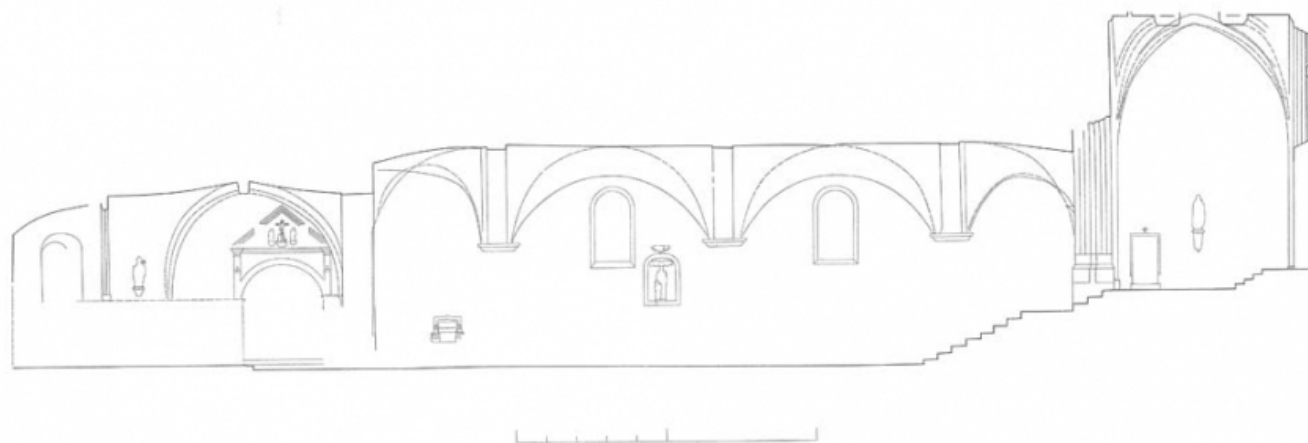

Plan.

21, Saint-Romain saint Romain le haut

N° de l'illustration : 20122100546A2YY

Date : 2012

Auteur : Alain Morelière

Reproduction soumise à autorisation du titulaire des droits d'exploitation

© Région Bourgogne-Franche-Comté, Inventaire du patrimoine

coupe longitudinale

21, Saint-Romain saint Romain le haut

N° de l'illustration : 20122100547A2YY

Date : 2012

Auteur : Alain Morelière

Reproduction soumise à autorisation du titulaire des droits d'exploitation