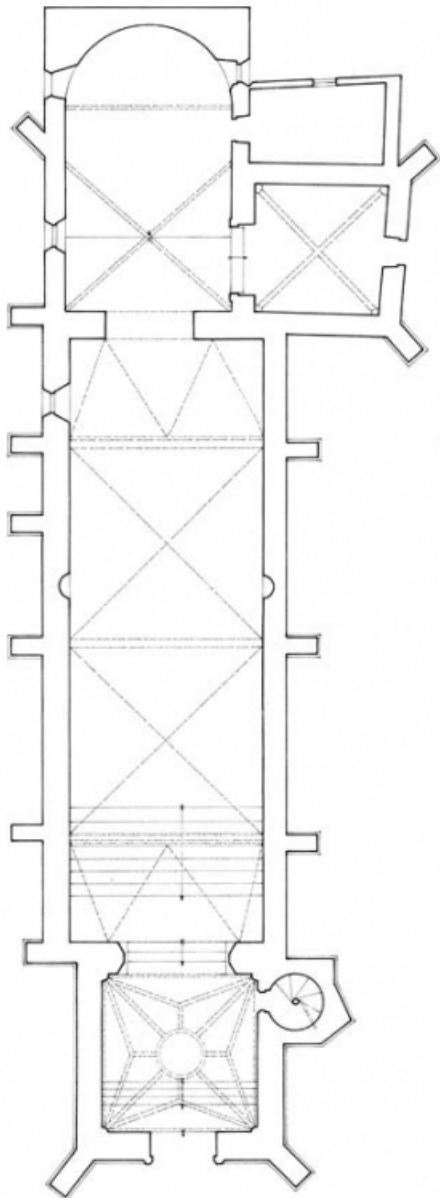

Toit : tuile plate, calcaire en couverture, tuile mécanique

Plan : plan allongé

Étages : 1 vaisseau

Couvrement : voûte d'ogives, voûte d'arêtes

Escaliers : escalier hors-oeuvre, escalier en vis sans jour, en maçonnerie

Décor

Techniques : sculpture

Précision sur les représentations :

armes de la famille Barolet, support : lavabo de la chapelle ; sujet : colombe (?), support : mur droit de la nef

Informations complémentaires

Plan.

21, Saint-Romain saint Romain le haut

N° de l'illustration : 20122100546A2YY

Date : 2012

Auteur : Alain Morelière

Reproduction soumise à autorisation du titulaire des droits d'exploitation

© Région Bourgogne-Franche-Comté, Inventaire du patrimoine

coupe longitudinale

21, Saint-Romain saint Romain le haut

N° de l'illustration : 20122100547A2YY

Date : 2012

Auteur : Alain Morelière

Reproduction soumise à autorisation du titulaire des droits d'exploitation