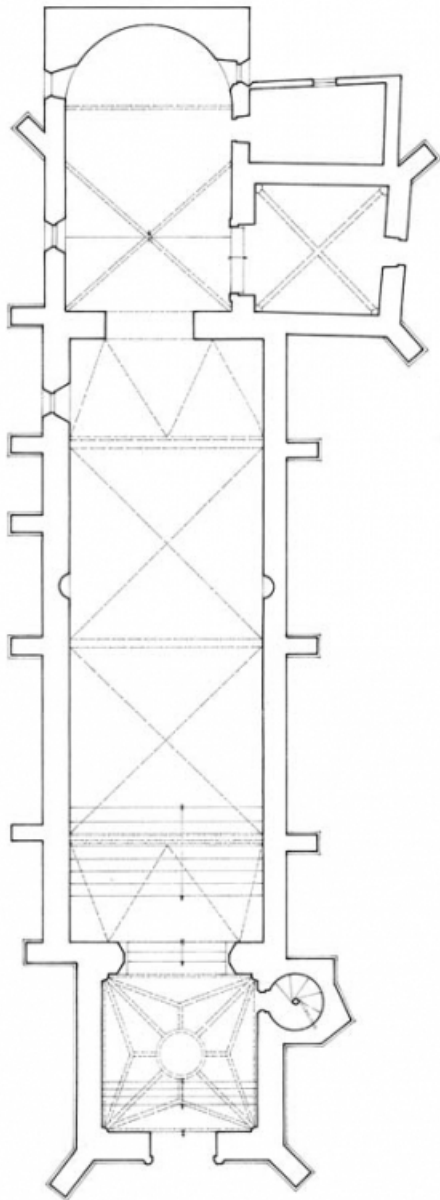

### Éléments descriptifs

**Murs** : calcaire, moellon, pierre de taille, enduit partiel

**Toit** : tuile plate, calcaire en couverture, tuile mécanique

**Plan** : plan allongé

**Étages** : 1 vaisseau

**Couvrement** : voûte d'ogives, voûte d'arêtes

### Décor

**Techniques** : sculpture

**Précision sur les représentations** :

armes de la famille Barolet, support : lavabo de la chapelle ; sujet : colombe (?), support : mur droit de la nef

© Région Bourgogne-Franche-Comté, Inventaire du patrimoine

**Plan.**

21, Saint-Romain saint Romain le haut

N° de l'illustration : 20122100546A2YY

Date : 2012

Auteur : Alain Morelière

Reproduction soumise à autorisation du titulaire des droits d'exploitation