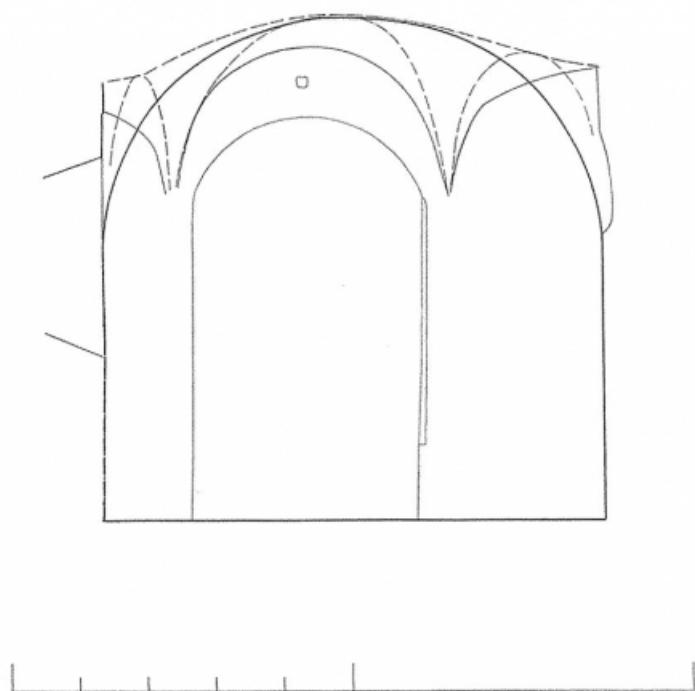

Plan.

21, Saint-Romain saint Romain le haut

N° de l'illustration : 20122100546A2YY

Date : 2012

Auteur : Alain Morelière

Reproduction soumise à autorisation du titulaire des droits d'exploitation

© Région Bourgogne-Franche-Comté, Inventaire du patrimoine

coupe longitudinale

21, Saint-Romain saint Romain le haut

N° de l'illustration : 20122100547A2YY

Date : 2012

Auteur : Alain Morelière

Reproduction soumise à autorisation du titulaire des droits d'exploitation

© Région Bourgogne-Franche-Comté, Inventaire du patrimoine

coupe transversale

21, Saint-Romain saint Romain le haut

N° de l'illustration : 20122100548A4YY

Date : 2012

Auteur : Alain Morelière

Reproduction soumise à autorisation du titulaire des droits d'exploitation