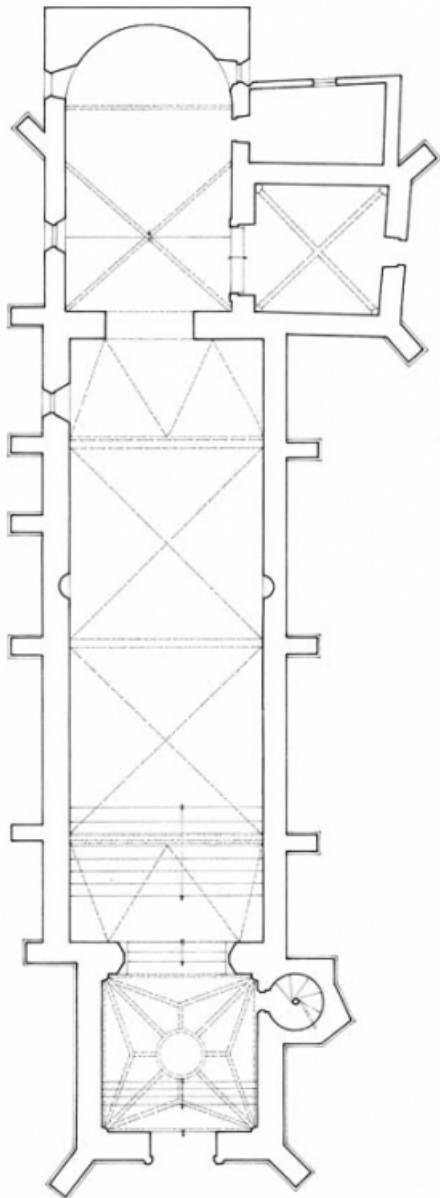

### Éléments descriptifs

**Murs** : calcaire, moellon, pierre de taille, enduit partiel

**Toit** : tuile plate, calcaire en couverture, tuile mécanique

**Plan** : plan allongé

**Étages** : 1 vaisseau

**Couvrement** : voûte d'ogives, voûte d'arêtes

### Décor

**Techniques** : sculpture

**Précision sur les représentations** :

armes de la famille Barolet, support : lavabo de la chapelle ; sujet : colombe (?), support : mur droit de la nef

© Région Bourgogne-Franche-Comté, Inventaire du patrimoine

**Plan.**

21, Saint-Romain saint Romain le haut

N° de l'illustration : 20122100546A2YY

Date : 2012

Auteur : Alain Morelière

Reproduction soumise à autorisation du titulaire des droits d'exploitation