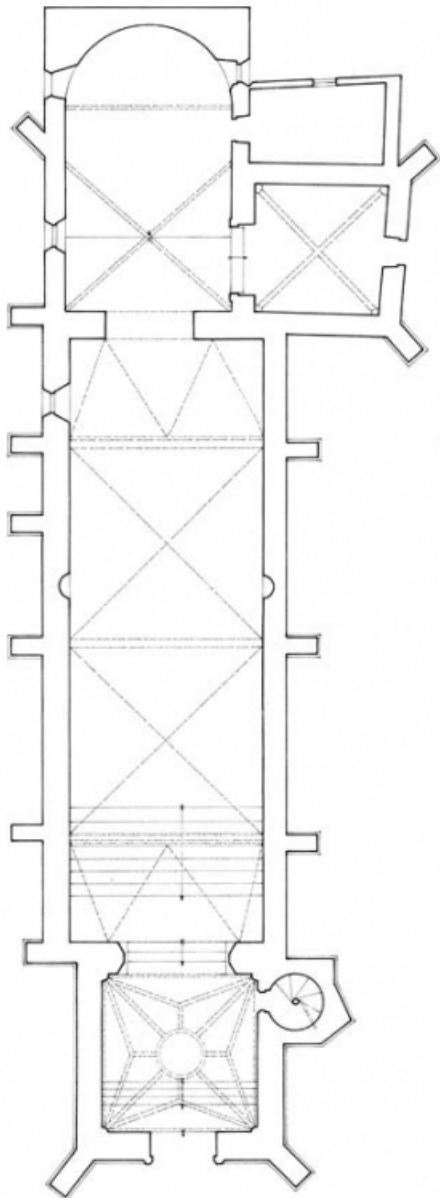

Toit : tuile plate, calcaire en couverture, tuile mécanique

Plan : plan allongé

Etages : 1 vaisseau

Couvrement : voûte d'ogives, voûte d'arêtes

Escaliers : escalier hors-oeuvre, escalier en vis sans jour, en maçonnerie

Décor

Techniques : sculpture

Précision sur les représentations :

armes de la famille Barolet, support : lavabo de la chapelle ; sujet : colombe (?), support : mur droit de la nef

Informations complémentaires

Plan.

21, Saint-Romain saint Romain le haut

N° de l'illustration : 20122100546A2YY

Date : 2012

Auteur : Alain Morelière

Reproduction soumise à autorisation du titulaire des droits d'exploitation

© Région Bourgogne-Franche-Comté, Inventaire du patrimoine

coupe longitudinale

21, Saint-Romain saint Romain le haut

N° de l'illustration : 20122100547A2YY

Date : 2012

Auteur : Alain Morelière

Reproduction soumise à autorisation du titulaire des droits d'exploitation