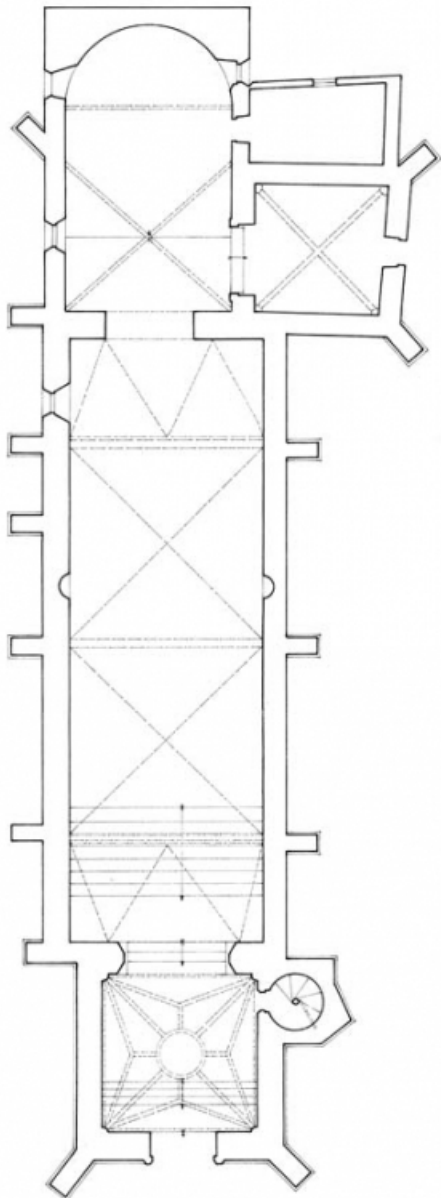

Toit : tuile plate, calcaire en couverture, tuile mécanique

Plan : plan allongé

Étages : 1 vaisseau

Couvrement : voûte d'ogives, voûte d'arêtes

Escaliers : escalier hors-oeuvre, escalier en vis sans jour, en maçonnerie

Décor

Techniques : sculpture

Précision sur les représentations :

armes de la famille Barolet, support : lavabo de la chapelle ; sujet : colombe (?), support : mur droit de la nef

Informations complémentaires

Plan.

21, Saint-Romain saint Romain le haut

N° de l'illustration : 20122100546A2YY

Date : 2012

Auteur : Alain Morelière

Reproduction soumise à autorisation du titulaire des droits d'exploitation

© Région Bourgogne-Franche-Comté, Inventaire du patrimoine

coupe longitudinale

21, Saint-Romain saint Romain le haut

N° de l'illustration : 20122100547A2YY

Date : 2012

Auteur : Alain Morelière

Reproduction soumise à autorisation du titulaire des droits d'exploitation