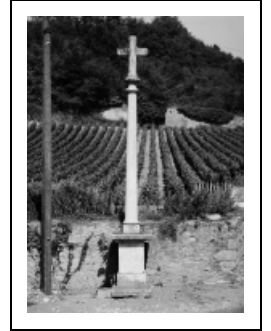

## CROIX DE CHEMIN

Bourgogne-Franche-Comté, Côte-d'Or  
Saint-Aubin  
Gamay

Dossier IA00061451 réalisé en 1978 revu en  
1986

Auteur(s) :

### Historique

Piédestal et fut 1837 ; croix refaite vraisemblablement à la fin du 19e siècle

**Période(s) principale(s) :** 2e quart 19e siècle / 4e quart 19e siècle

**Dates :** 1837 (porte la date)

**Auteur(s) de l'oeuvre :**  
maître d'oeuvre inconnu ()