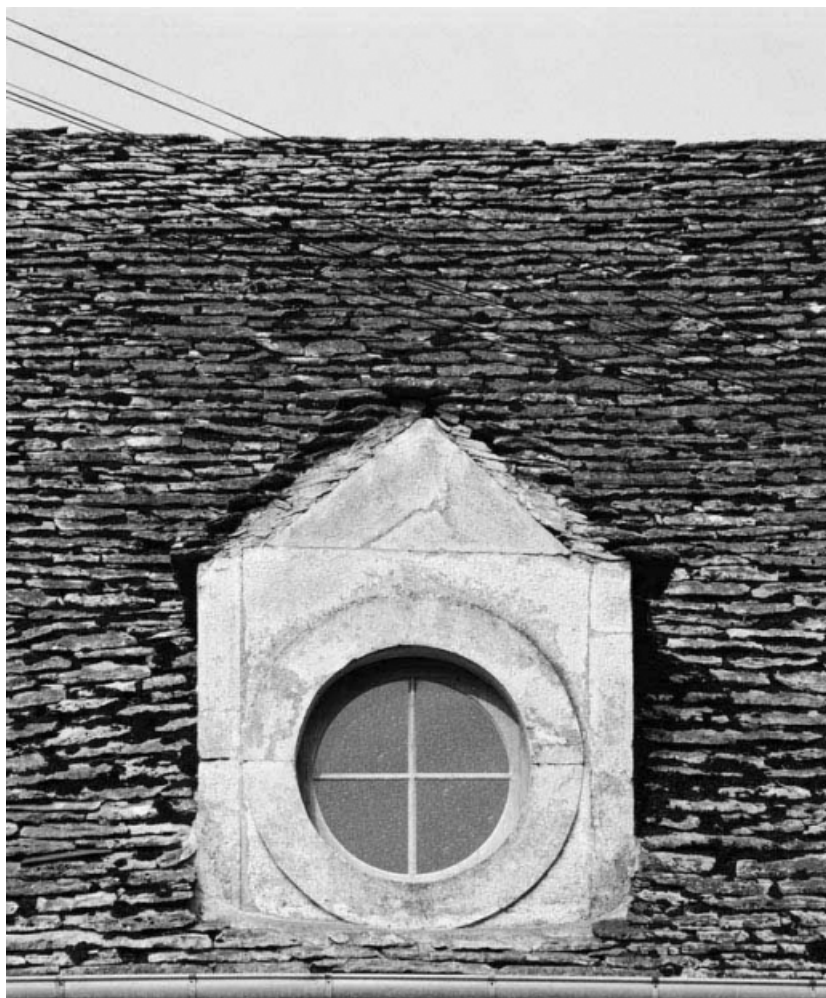

Détail de la lucarne droite, de face.

21, Saint-Aubin R.N. 6, lieudit : Gamay

N° de l'illustration : 19792101661X

Date : 1979

Auteur : Jean-Luc Duthu

Reproduction soumise à autorisation du titulaire des droits d'exploitation

© Région Bourgogne-Franche-Comté, Inventaire du patrimoine