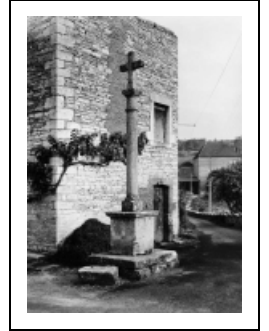

CROIX MONUMENTALE

Saint-Aubin

Dossier IA00061443 réalisé en 1978 revu en 1986

Auteur(s) :

Historique

Depuis cette étude, la croix a été déplacée à l'est du village à l'endroit indiqué sur la carte.

Période(s) principale(s) : 1er quart 19e siècle

Dates : 1816 (porte la date)

Auteur(s) de l'oeuvre :

maître d'oeuvre inconnu ()

Éléments descriptifs

Murs : calcaire, pierre de taille

Informations complémentaires

- **Voir le dossier numérisé** : <https://httppatrimoine.bourgognefranchecomte.fr/gtrudov/IA00061443.pdf>