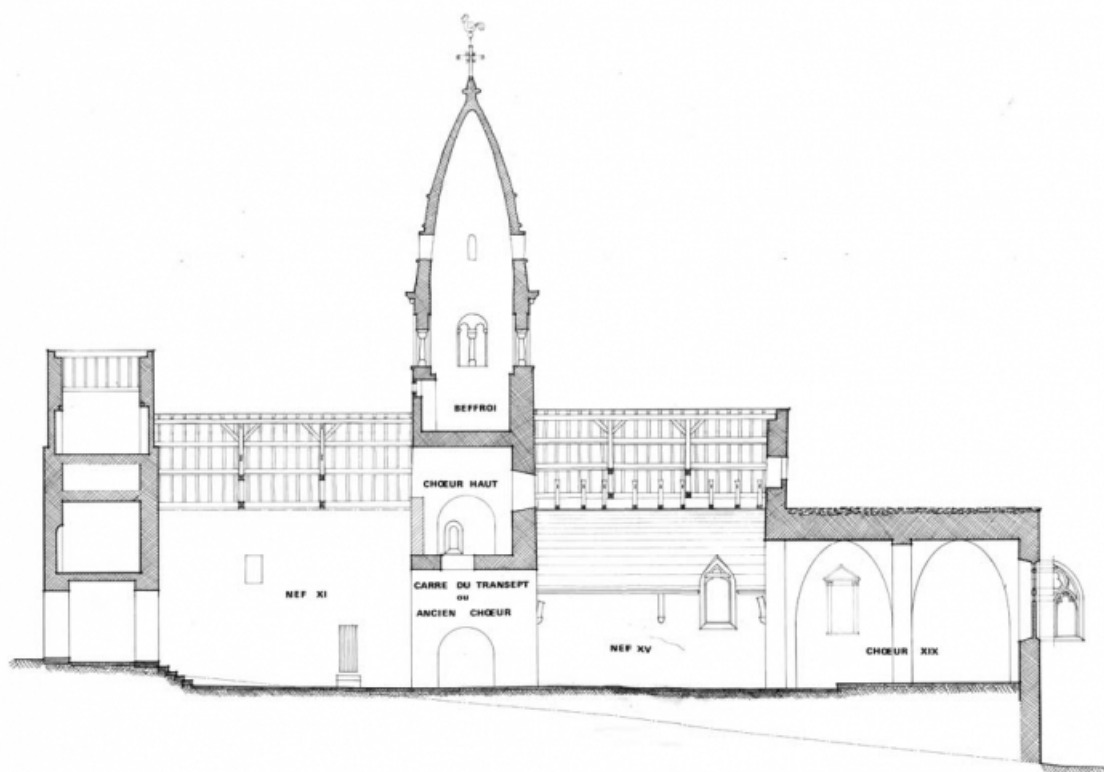

Coupe longitudinale.

21, Saint-Aubin

N° de l'illustration : 20122100540A0YY

Date : 2012

Auteur : Jean-Michel (ABF de la Côte-d'or) Marouze

Reproduction soumise à autorisation du titulaire des droits d'exploitation

© Région Bourgogne-Franche-Comté, Inventaire du patrimoine