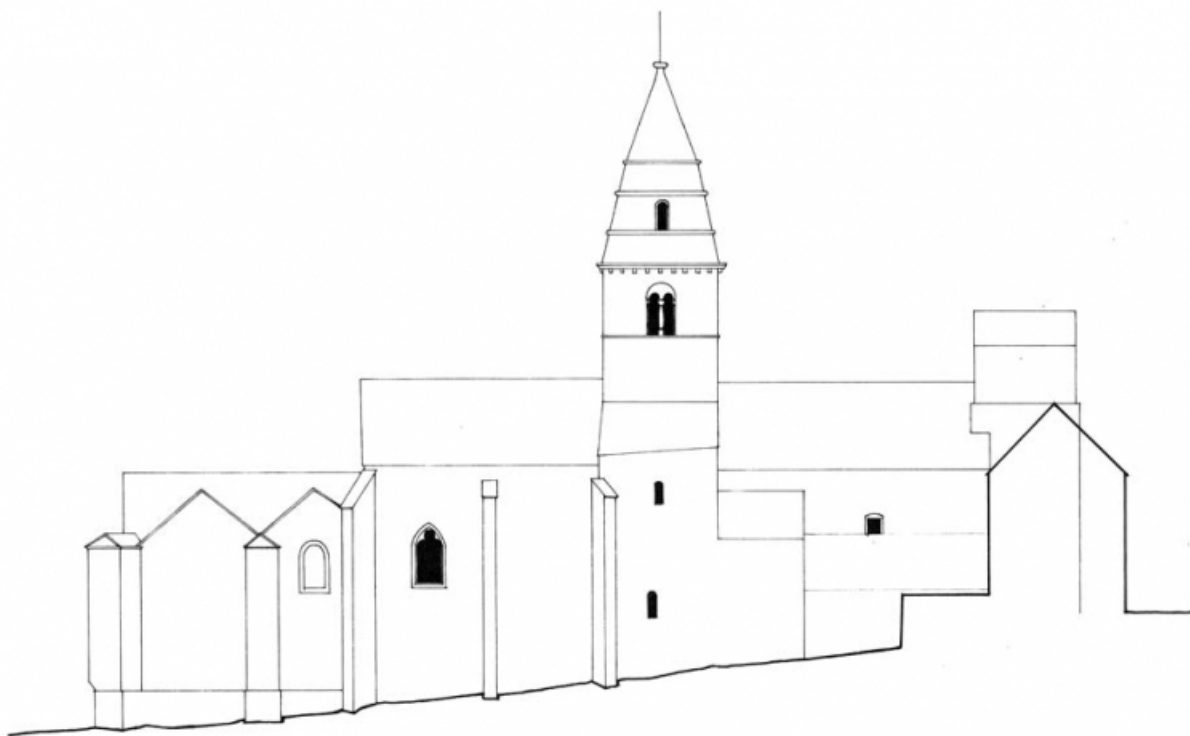

Façade latérale gauche.

21, Saint-Aubin

N° de l'illustration : 20122100544A0YY

Date : 2012

Auteur : Jean-Michel (ABF de la Côte-d'or) Marouze

Reproduction soumise à autorisation du titulaire des droits d'exploitation

© Région Bourgogne-Franche-Comté, Inventaire du patrimoine