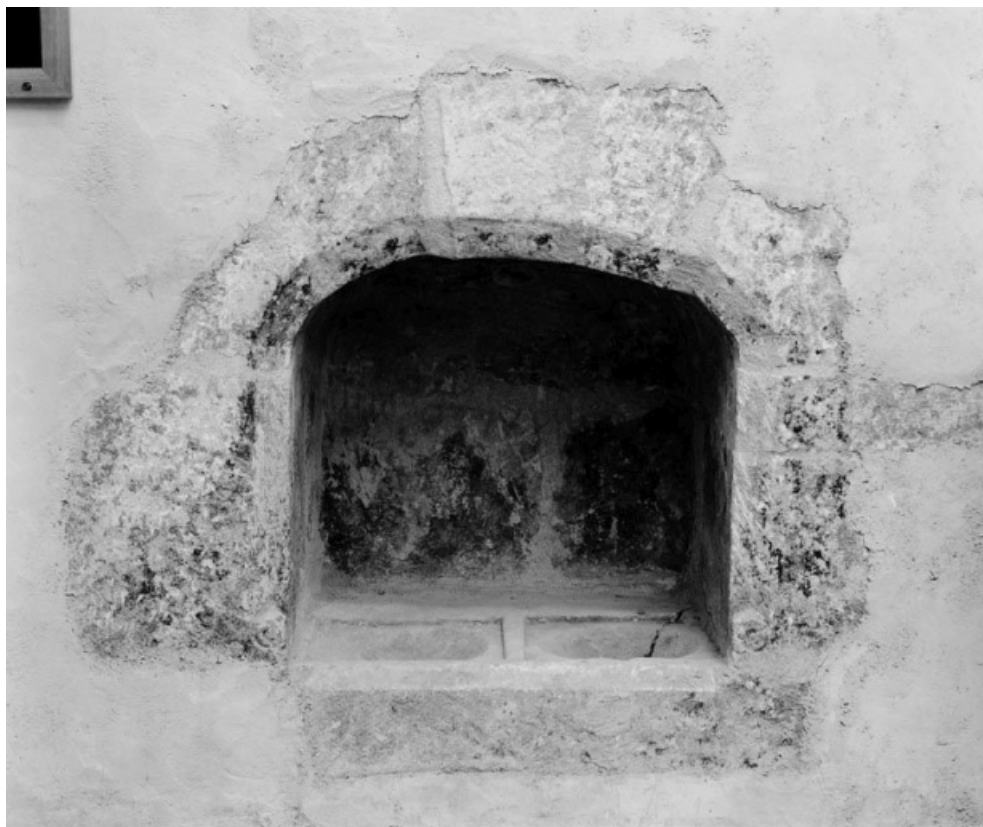

Lavabo dans la chapelle du choeur.

21, Saint-Aubin

N° de l'illustration : 19792100456X

Date : 1979

Auteur : Michel Rosso

Reproduction soumise à autorisation du titulaire des droits d'exploitation

© Région Bourgogne-Franche-Comté, Inventaire du patrimoine