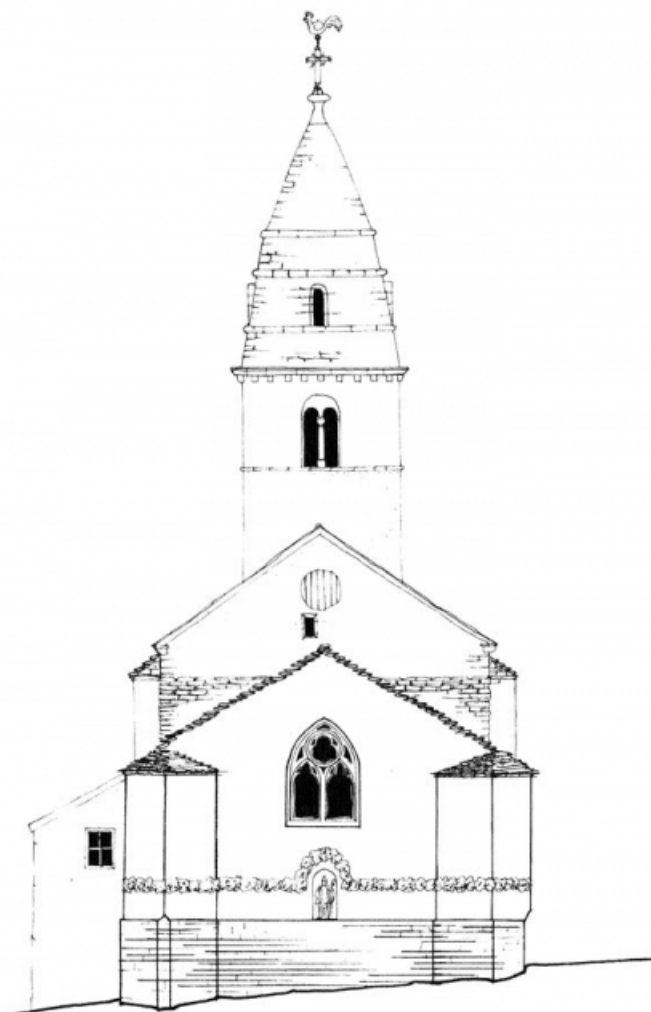

Élévation du chevet.

21, Saint-Aubin

N° de l'illustration : 20122100545A0YY

Date : 2012

Auteur : Jean-Michel (ABF de la Côte-d'or) Marouze

Reproduction soumise à autorisation du titulaire des droits d'exploitation

© Région Bourgogne-Franche-Comté, Inventaire du patrimoine