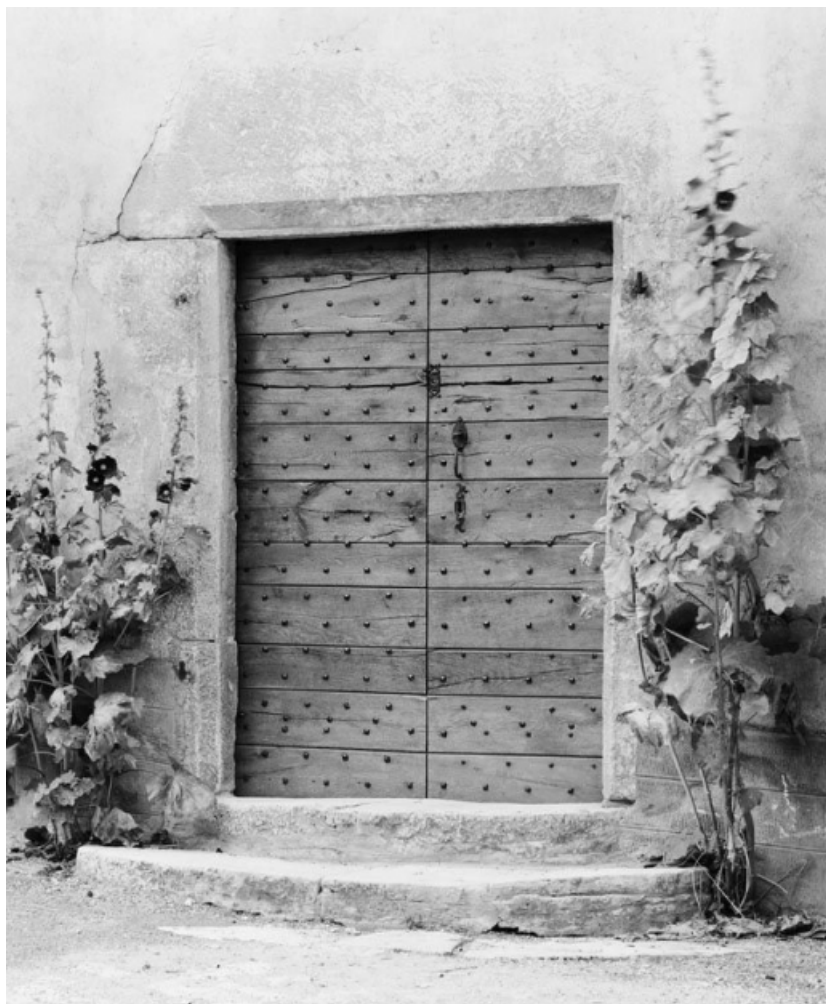

Portail latéral de la nef.

21, Saint-Aubin

N° de l'illustration : 19792100478X

Date : 1979

Auteur : Jean-Luc Duthu

Reproduction soumise à autorisation du titulaire des droits d'exploitation

© Région Bourgogne-Franche-Comté, Inventaire du patrimoine