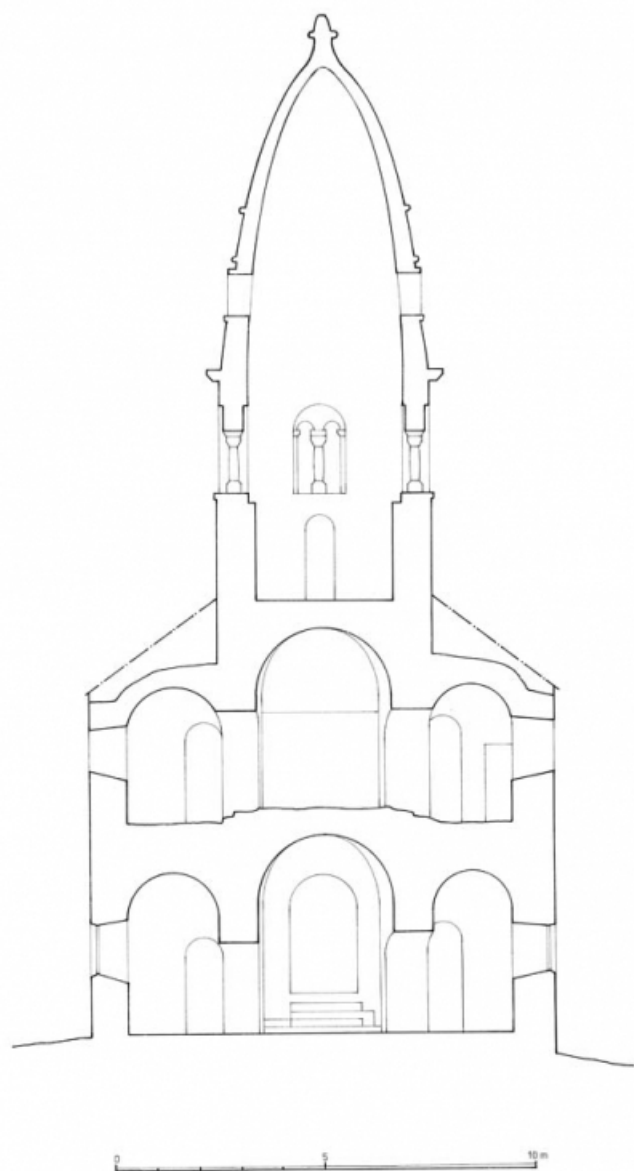

### Description

Nef couverte d'un plafond ; massif postérieur voûte en berceau plein-cintre ; partie antérieure du chœur couverte d'une fausse voûte en berceau ayant remplacée d'une voûte d'ogives ; partie postérieure du chœur voûtée en berceau plein-cintre à lunettes

**Coupe transversale sur la travée sous clocher.**

21, Saint-Aubin

N° de l'illustration : 20122100538A0YY

Date : 2012

Auteur : Alain Morelière

Reproduction soumise à autorisation du titulaire des droits d'exploitation