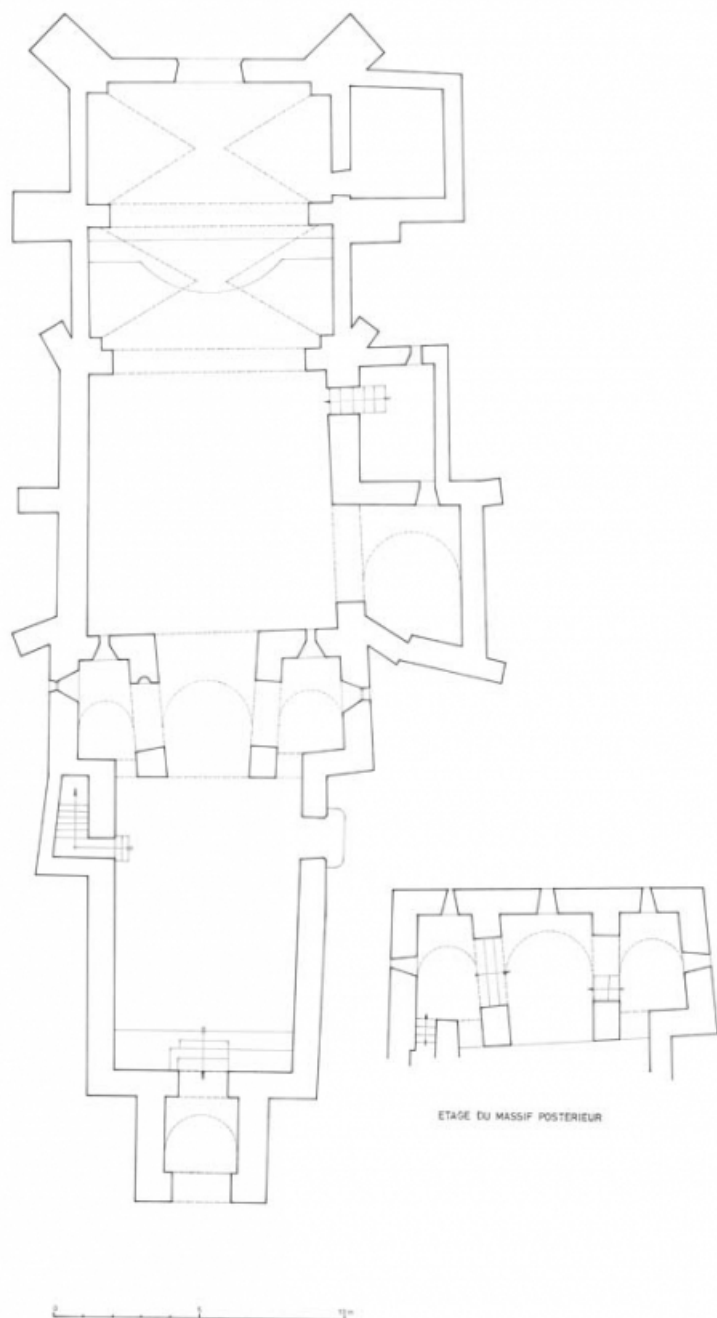

Plan.

21, Saint-Aubin

N° de l'illustration : 20122100536A0YY

Date : 2012

Auteur : Alain Morelière

Reproduction soumise à autorisation du titulaire des droits d'exploitation

© Région Bourgogne-Franche-Comté, Inventaire du patrimoine