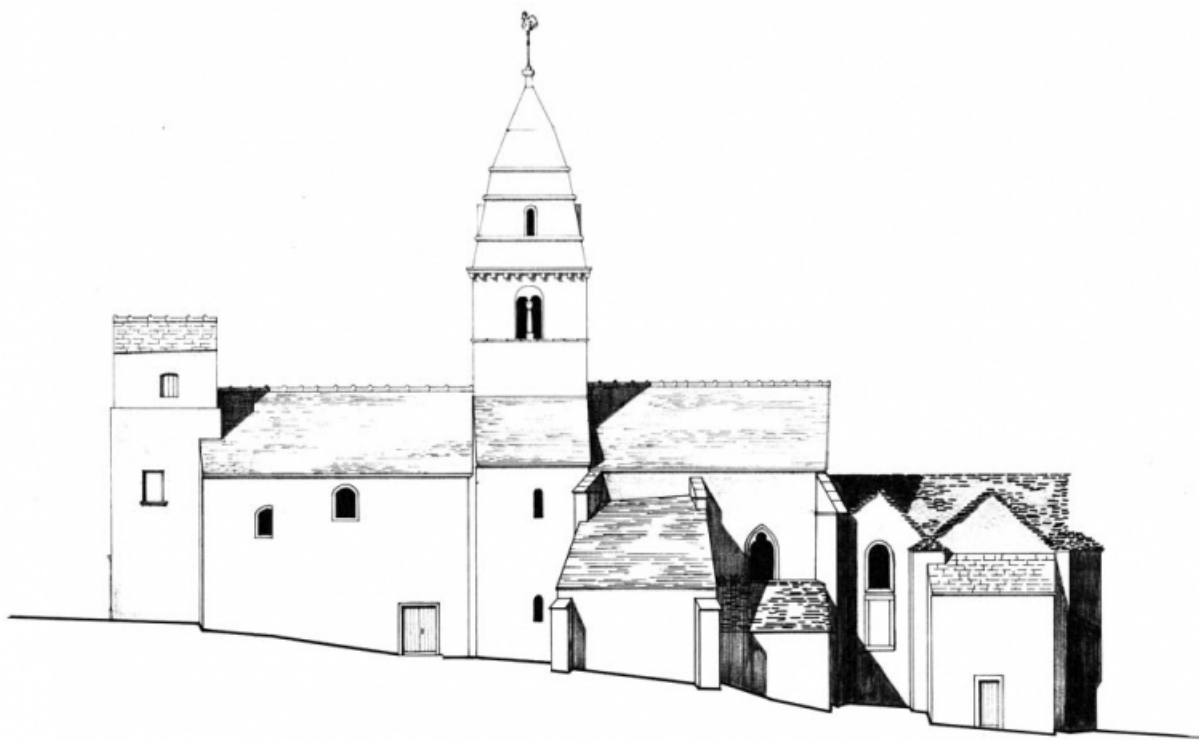

Façade latérale droite, avec ombres portées.

21, Saint-Aubin

N° de l'illustration : 20122100543A0YY

Date : 2012

Auteur : Jean-Michel (ABF de la Côte-d'or) Marouze

Reproduction soumise à autorisation du titulaire des droits d'exploitation

© Région Bourgogne-Franche-Comté, Inventaire du patrimoine