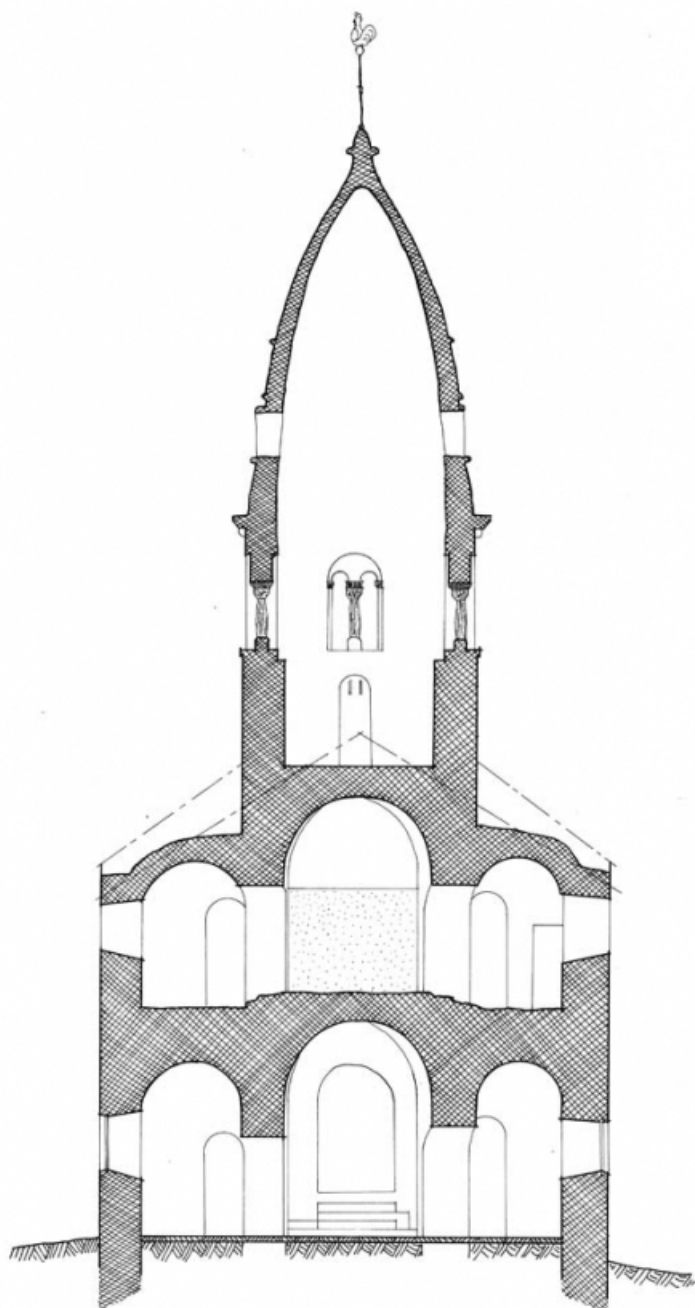

Coupe transversale sur la travée sous clocher.

21, Saint-Aubin

N° de l'illustration : 20122100541A0YY

Date : 2012

Auteur : Jean-Michel (ABF de la Côte-d'or) Marouze

Reproduction soumise à autorisation du titulaire des droits d'exploitation

© Région Bourgogne-Franche-Comté, Inventaire du patrimoine