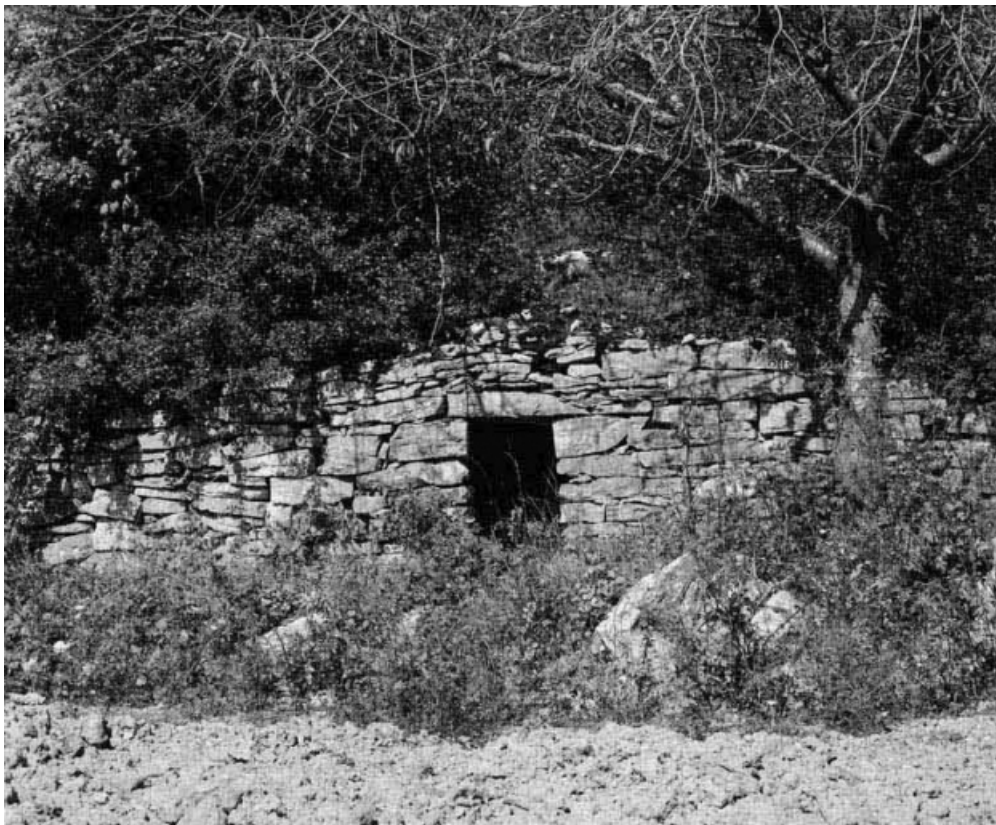

Cabane et mur de soutènement.

21, La Rochepot 5e cabane

N° de l'illustration : 19802100826X

Date : 1980

Auteur : Jean-Luc Duthu

Reproduction soumise à autorisation du titulaire des droits d'exploitation

© Région Bourgogne-Franche-Comté, Inventaire du patrimoine