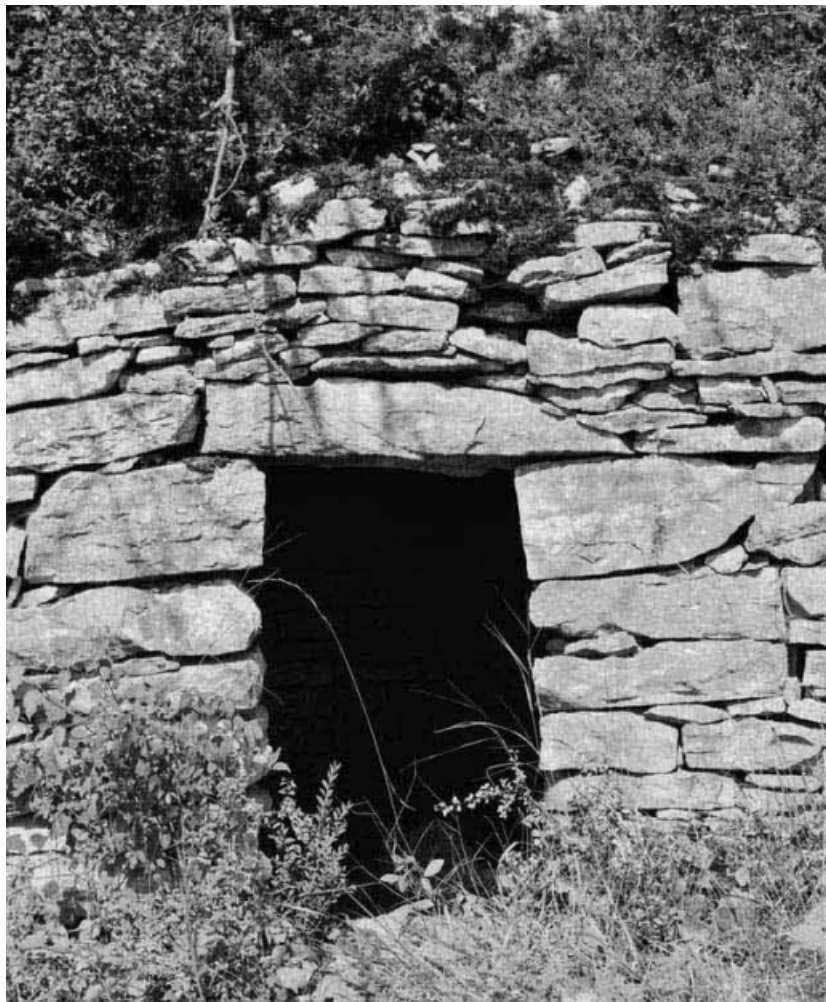

### Description

Cabane de plan intérieur approximativement circulaire, incluse dans un mur de soutènement.

**Cabane et mur de soutènement.**

21, La Rochepot 5e cabane

N° de l'illustration : 19802100826X

Date : 1980

Auteur : Jean-Luc Duthu

Reproduction soumise à autorisation du titulaire des droits d'exploitation

© Région Bourgogne-Franche-Comté, Inventaire du patrimoine

**Élévation antérieure.**

21, La Rochepot 5e cabane

N° de l'illustration : 19802100827X

Date : 1980

Auteur : Jean-Luc Duthu

Reproduction soumise à autorisation du titulaire des droits d'exploitation