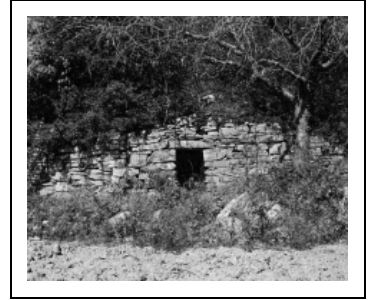

## CABANE DE VIGNERON

Bourgogne-Franche-Comté, Côte-d'Or  
La Rochepot

Dossier IA00061424 réalisé en 1978 revu en  
1986

Auteur(s) :

**Période(s) principale(s) :** 19e siècle

**Auteur(s) de l'oeuvre :**  
maître d'oeuvre inconnu ()

### Description

Cabane de plan intérieur approximativement circulaire, incluse dans un mur de soutènement.

#### Éléments descriptifs

**Murs :** calcaire, moellon, pierre sèche

**Toit :** calcaire en couverture

**Couvrement :** coupole, en tas de charge

**Typologie :** cabane de plan intérieur approximativement circulaire, incluse dans un mur de soutènement