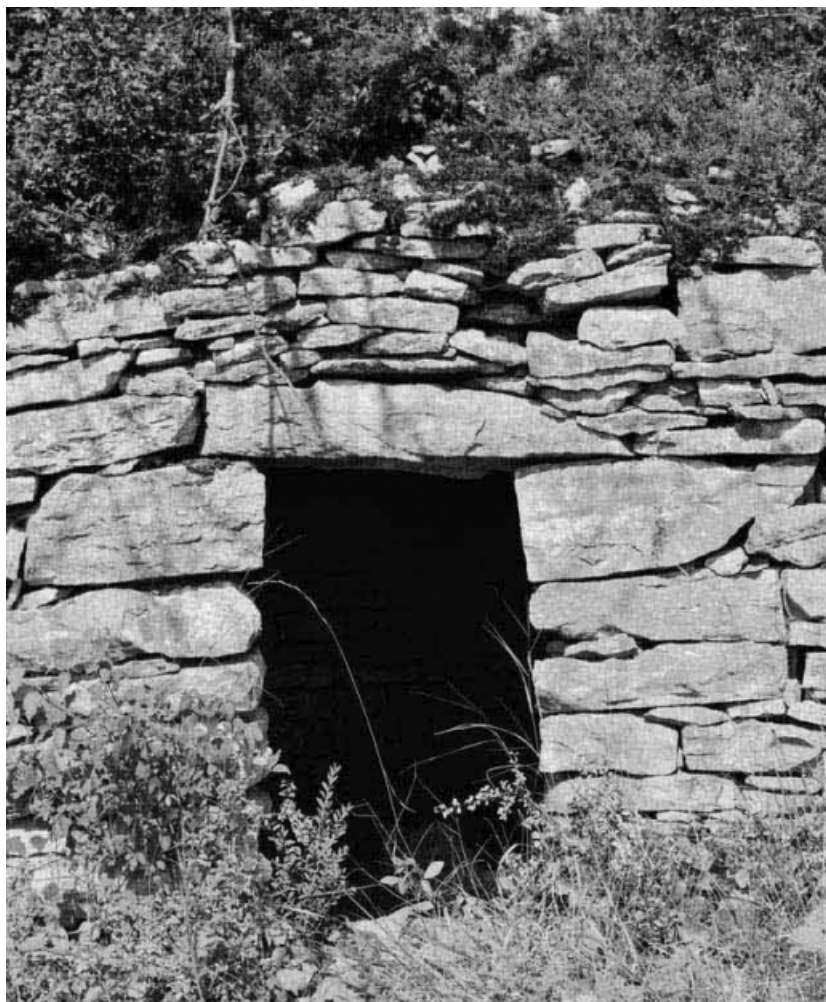

### Description

Cabane de plan intérieur approximativement circulaire, incluse dans un mur de soutènement.

**Cabane et mur de soutènement.**

21, La Rochepot 5e cabane

N° de l'illustration : 19802100826X

Date : 1980

Auteur : Jean-Luc Duthu

Reproduction soumise à autorisation du titulaire des droits d'exploitation

© Région Bourgogne-Franche-Comté, Inventaire du patrimoine

**Élévation antérieure.**

21, La Rochepot 5e cabane

N° de l'illustration : 19802100827X

Date : 1980

Auteur : Jean-Luc Duthu

Reproduction soumise à autorisation du titulaire des droits d'exploitation