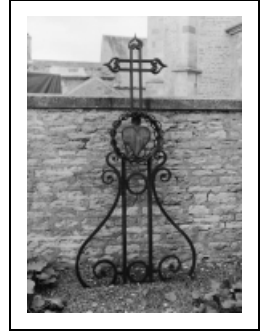

## CROIX DE CIMETIÈRE

Bourgogne-Franche-Comté, Côte-d'Or  
La Rochepot

Dossier IA00061417 réalisé en 1978 revu en  
1986

Auteur(s) :

### Historique

Croix exécutée au début du 19e siècle, couronnait, selon la tradition locale, l'ancienne grille d'entrée du cimetière ; actuellement déposée dans le cimetière

**Période(s) principale(s)** : 1er quart 19e siècle