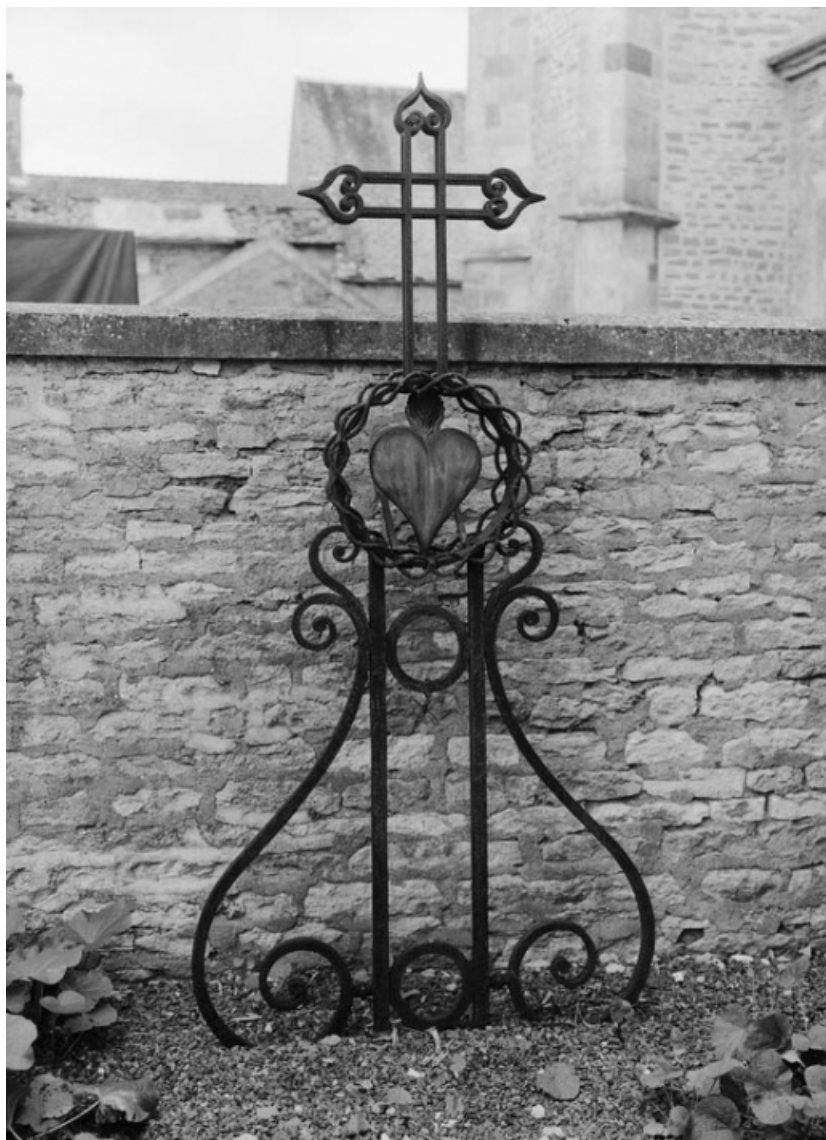

Vue de face.

21, La Rochepot 2e croix de cimetière

N° de l'illustration : 19792101256V

Date : 1979

Auteur : Jean-Luc Duthu

Reproduction soumise à autorisation du titulaire des droits d'exploitation

© Région Bourgogne-Franche-Comté, Inventaire du patrimoine