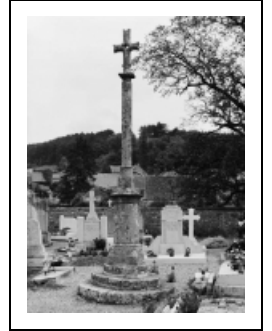

## CROIX DE CIMETIÈRE

Bourgogne-Franche-Comté, Côte-d'Or  
La Rochepot

Dossier IA00061416 réalisé en 1978 revu en  
1986

Auteur(s) :

**Période(s) principale(s) :** 4e quart 16e siècle

**Auteur(s) de l'oeuvre :**  
maître d'oeuvre inconnu ()