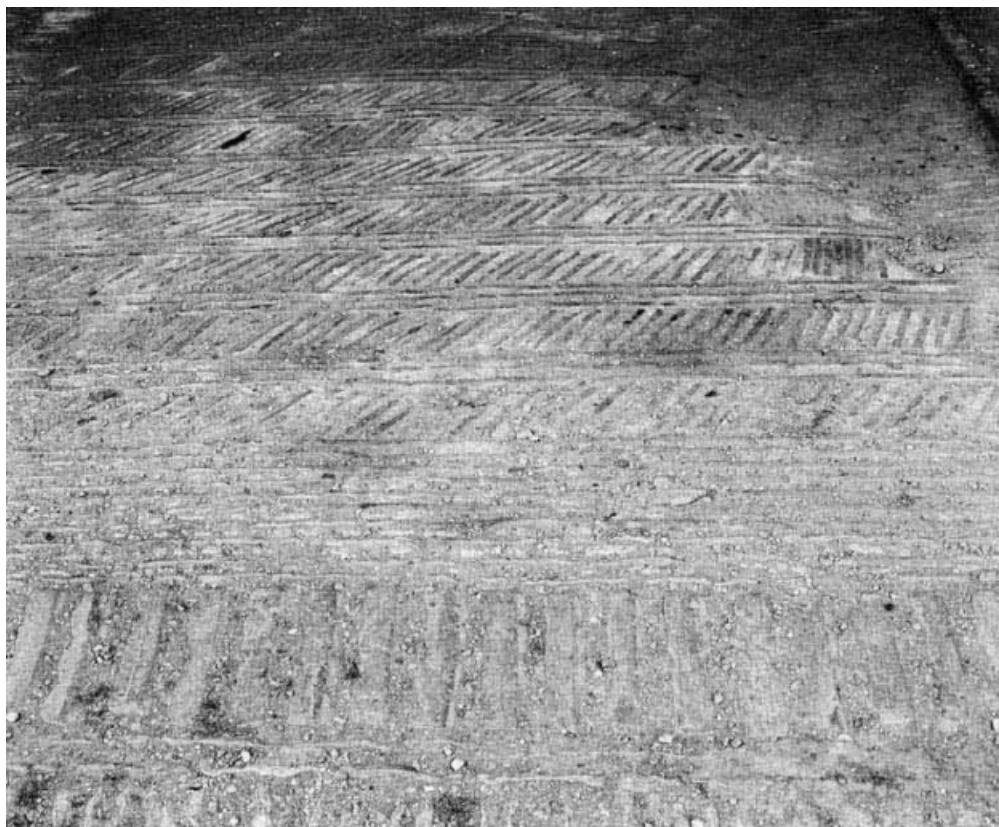

Détail du sol devant le four.

21, La Rochepot R.N. 73

N° de l'illustration : 19792101527X

Date : 1979

Auteur : Michel Thierry

Reproduction soumise à autorisation du titulaire des droits d'exploitation

© Région Bourgogne-Franche-Comté, Inventaire du patrimoine