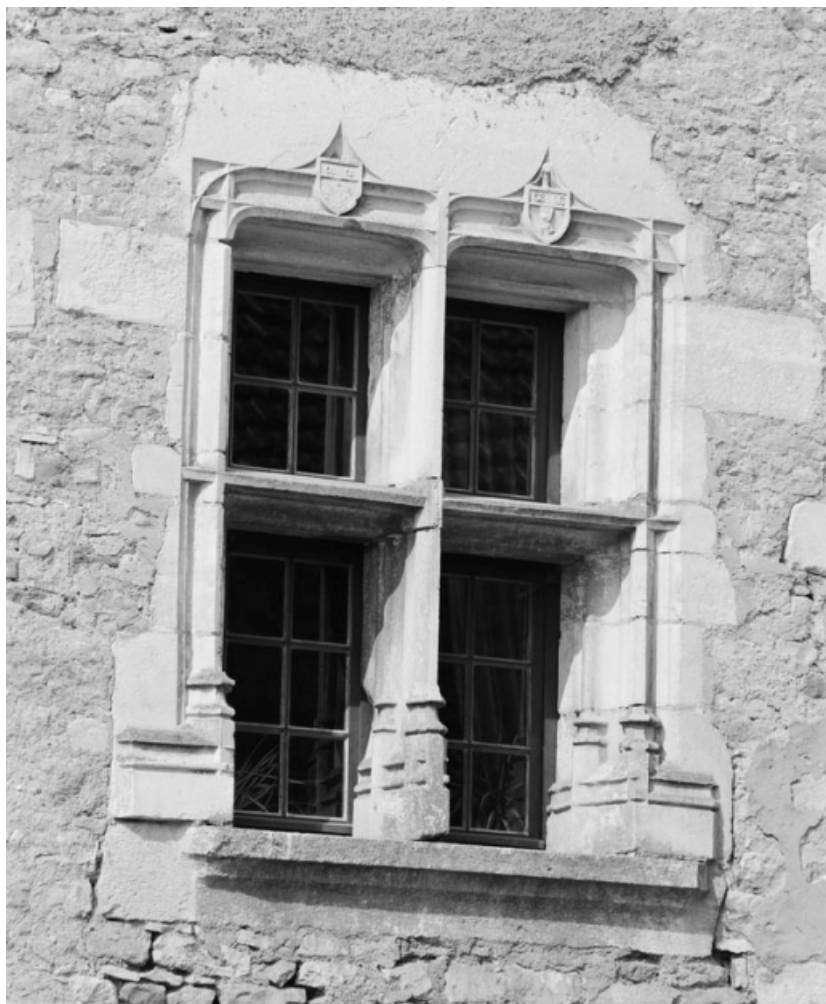

Détail d'une fenêtre.

21, La Rochepot Haute

N° de l'illustration : 19792101570X

Date : 1979

Auteur : Michel Thierry

Reproduction soumise à autorisation du titulaire des droits d'exploitation

© Région Bourgogne-Franche-Comté, Inventaire du patrimoine