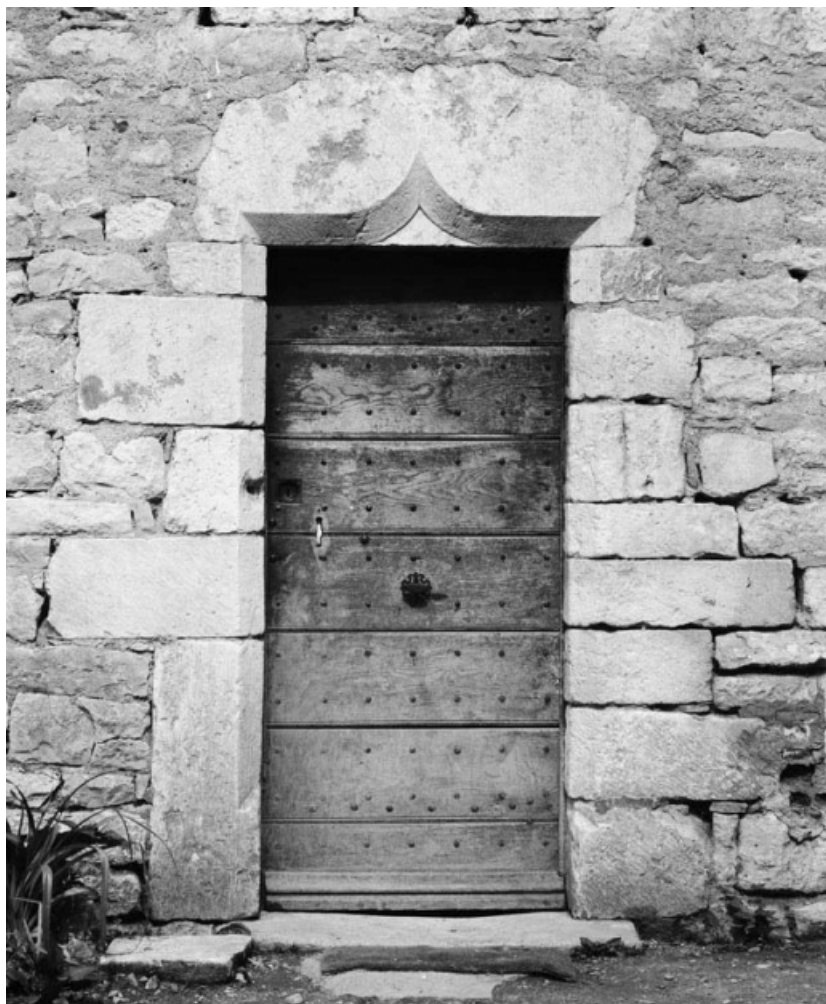

21, Puligny-Montrachet, lieudit : Blagny

N° de l'illustration : 19802100628X

Date : 1980

Auteur : Michel Rosso

Reproduction soumise à autorisation du titulaire des droits d'exploitation

© Région Bourgogne-Franche-Comté, Inventaire du patrimoine