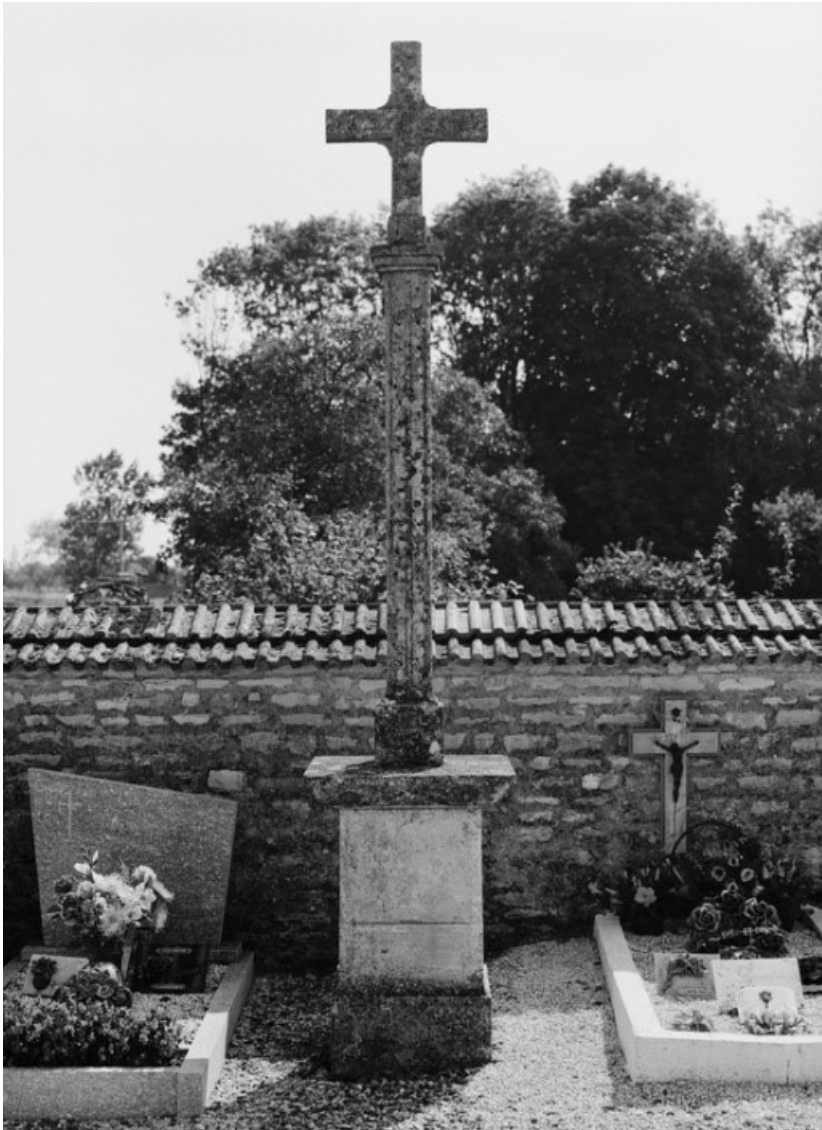

Vue d'ensemble.

21, Puligny-Montrachet

N° de l'illustration : 19792101299V

Date : 1979

Auteur : Jean-Luc Duthu

Reproduction soumise à autorisation du titulaire des droits d'exploitation

© Région Bourgogne-Franche-Comté, Inventaire du patrimoine