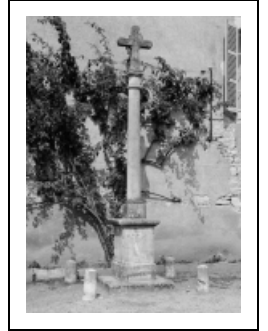

CROIX MONUMENTALE

Bourgogne-Franche-Comté, Côte-d'Or
Puligny-Montrachet

Dossier IA00061398 réalisé en 1978 revu en
1986

Auteur(s) :

Période(s) principale(s) : 1er quart 19e siècle

Dates : 1805 (porte la date)

Auteur(s) de l'oeuvre :

maître d'oeuvre inconnu ()

Éléments descriptifs

Murs : calcaire, pierre de taille

Informations complémentaires

- **Voir le dossier numérisé :** <https://httppatrimoine.bourgognefranchecomte.fr/gtrudov/IA00061398.pdf>