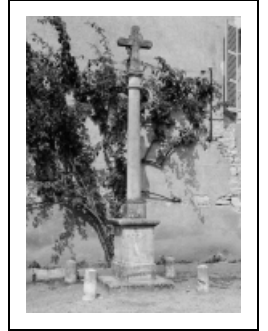

## CROIX MONUMENTALE

Bourgogne-Franche-Comté, Côte-d'Or  
Puligny-Montrachet

Dossier IA00061398 réalisé en 1978 revu en  
1986

Auteur(s) :

**Période(s) principale(s) :** 1er quart 19e siècle

**Dates :** 1805 (porte la date)